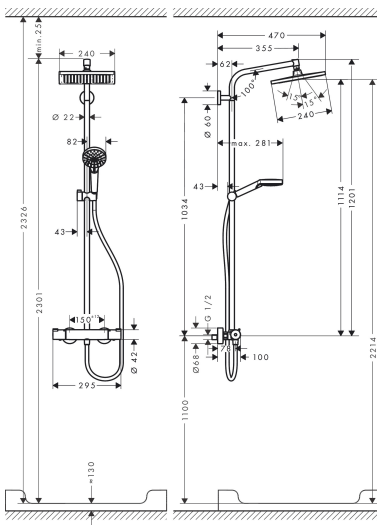

Merk	hansgrohe
Artikelnaam	Crometta E Showerpipe 240 1jet met thermostaat
Art.nr.	27271000
Oppervlakte	chroom
Netto prijs	585,09 EUR

Product foto

Maat tekeningen

Kenmerken

- bestaat uit: hoofddouche, handdouche, douchethermostaat, doucheslang, schuifstuk, douchestang
- hoofddouche Crometta E 240
- afmeting straalplaatoppervlak hoofddouche: 240 x 240 mm
- straalsoort hoofddouche: Rain
- oppervlak straalplaat: chroom
- functie van: 8,9 l/min
- doorstroomhoeveelheid Rain bij 3 bar: 15 l/min
- straalsoort handdouche: Rain, IntenseRain
- maximale doorstroomhoeveelheid voor Showerpipe bij 3 bar: 15 l/min
- minimale bedrijfsdruk: 1,2 bar
- maximale bedrijfsdruk: 10 bar
- kogelgewricht: hoek hoofddouche verstelbaar
- hellingshoek van de houder is 45° verstelbaar
- schuifstuk met hoogteverstelling
- lengte douchearm hoofddouche: 350 mm
- thermostaat Ecostat 1001 CL
- Veiligheidsblokkering bij 40°C
- SafetyFunctie: maximale warmwatertemperatuur vooraf instelbaar
- functies bediend met draaigreep
- opbouwmontage
- hartafstand: 150 ± 12 mm
- hoogte van buis kan worden verkort

Technologie

Straalsoorten

Certificaat

Merk hansgrohe
 Artikelnaam **Crometta E** Showerpipe 240 ljet met thermostaat
 Art.nr. 27271000
 Oppervlakte chroom
 Netto prijs 585,09 EUR

Stroomschema

Merk	hansgrohe
Artikelnaam	Crometta E Showerpipe 240 ljet met thermostaat
Art.nr.	27271000
Oppervlakte	chrom
Netto prijs	585,09 EUR

Installatievoorbeelden

i Afmetingen kunnen variëren vanwege keramische toleranties die verband houden met het productieproces.

Merk hansgrohe
 Artikelnaam **Crometta E** Showerpipe 240 ljet met thermostaat
 Art.nr. 27271000
 Oppervlakte chroom
 Netto prijs 585,09 EUR

Explosietekening voor bouwjaar: >12/21

Merk	hansgrohe
Artikelnaam	Crometta E Showerpipe 240 ljet met thermostaat
Art.nr.	27271000
Oppervlakte	chrom
Netto prijs	585,09 EUR

Onderdelen voor bouwjaar: >12/21