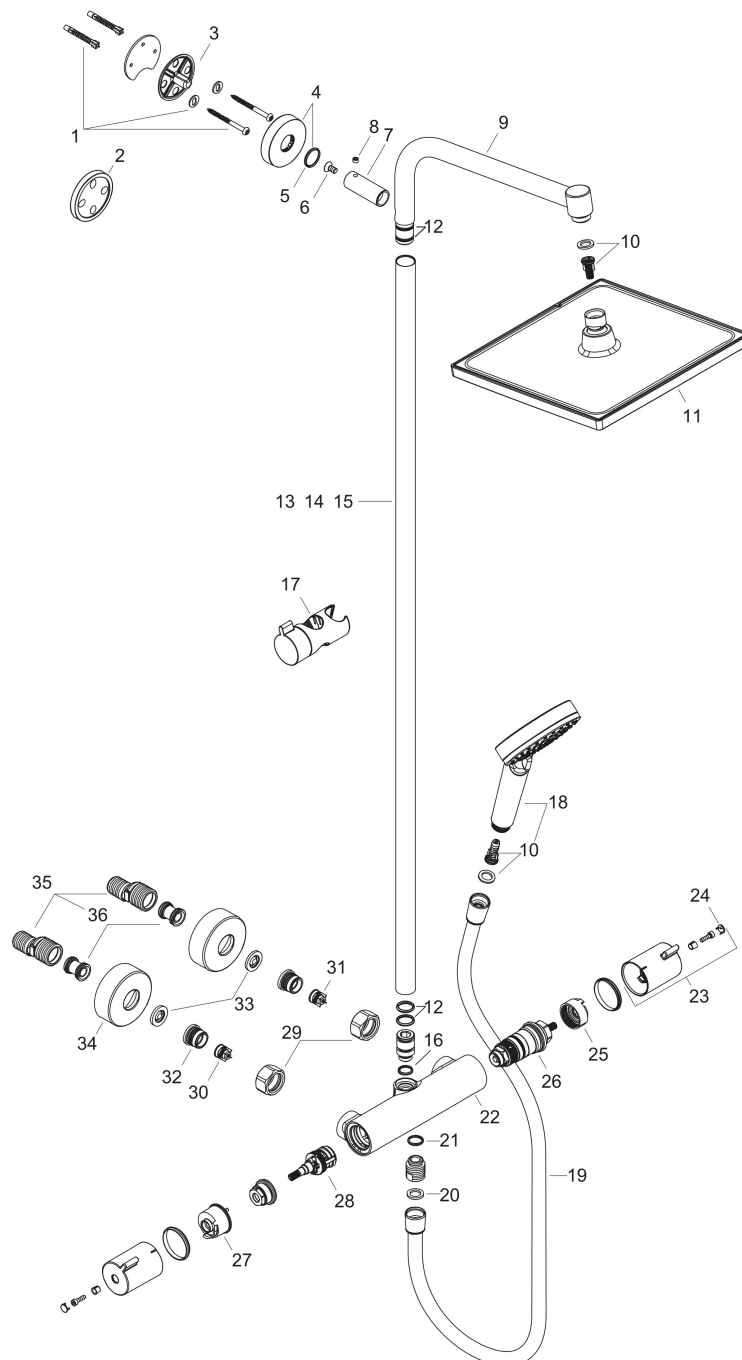

Merk	hansgrohe
Artikelnaam	Crometta E Showerpipe 240 1jet met thermostaat
Art.nr.	27271000
Oppervlakte	chroom
Netto prijs	585,09 EUR

Product foto

Maat tekeningen

Kenmerken

- bestaat uit: hoofddouche, handdouche, douchethermostaat, doucheslang, schuifstuk, douchestang
- hoofddouche Crometta E 240
- afmeting straalplaatoppervlak hoofddouche: 240 x 240 mm
- straalsoort hoofddouche: Rain
- oppervlak straalplaat: chroom
- functie van: 8,9 l/min
- doorstroomhoeveelheid Rain bij 3 bar: 15 l/min
- straalsoort handdouche: Rain, IntenseRain
- maximale doorstroomhoeveelheid voor Showerpipe bij 3 bar: 15 l/min
- minimale bedrijfsdruk: 1,2 bar
- maximale bedrijfsdruk: 10 bar
- kogelgewricht: hoek hoofddouche verstelbaar
- hellingshoek van de houder is 45° verstelbaar
- schuifstuk met hoogteverstelling
- lengte douchearm hoofddouche: 350 mm
- thermostaat Ecostat 1001 CL
- Veiligheidsblokkering bij 40°C
- SafetyFunctie: maximale warmwatertemperatuur vooraf instelbaar
- functies bediend met draaigreep
- opbouwmontage
- hartafstand: 150 ± 12 mm
- hoogte van buis kan worden verkort

Technologie

Straalsoorten

Certificaat

Merk hansgrohe
 Artikelnaam **Crometta E** Showerpipe 240 ljet met thermostaat
 Art.nr. 27271000
 Oppervlakte chroom
 Netto prijs 585,09 EUR

Stroomschema

Merk	hansgrohe
Artikelnaam	Crometta E Showerpipe 240 ljet met thermostaat
Art.nr.	27271000
Oppervlakte	chrom
Netto prijs	585,09 EUR

Installatievoorbeelden

i Afmetingen kunnen variëren vanwege keramische toleranties die verband houden met het productieproces.

Merk hansgrohe
 Artikelnaam **Crometta E** Showerpipe 240 ljet met thermostaat
 Art.nr. 27271000
 Oppervlakte chroom
 Netto prijs 585,09 EUR

Explosietekening voor bouwjaar: >12/21

Merk	hansgrohe
Artikelnaam	Crometta E Showerpipe 240 ljet met thermostaat
Art.nr.	27271000
Oppervlakte	chrom
Netto prijs	585,09 EUR

Onderdelen voor bouwjaar: >12/21