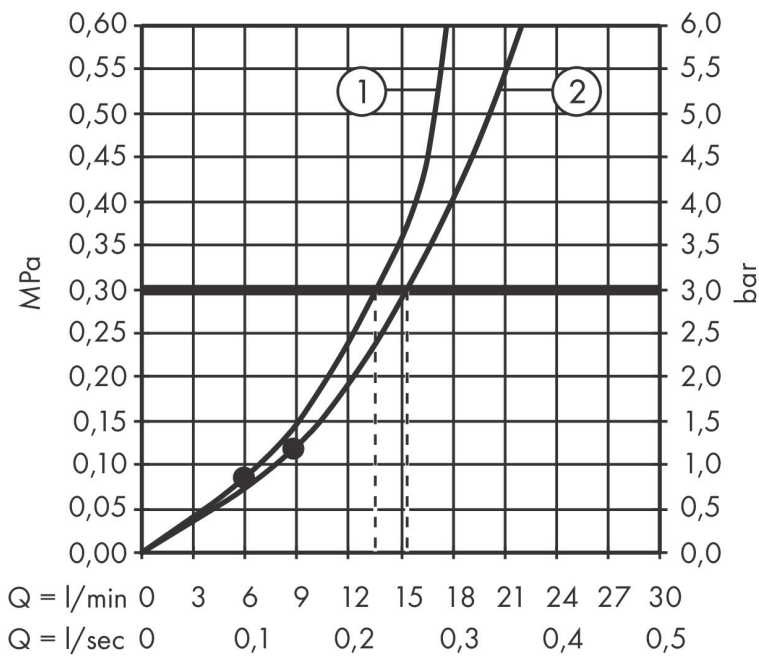

Merk	hansgrohe
Artikelnaam	Crometta E Showerpipe 240 1jet met thermostaat
Art.nr.	27271000
Oppervlakte	chroom
Netto prijs	585,09 EUR

Product foto

Maat tekeningen

Kenmerken

- bestaat uit: hoofddouche, handdouche, douchethermostaat, doucheslang, schuifstuk, douchestang
- hoofddouche Crometta E 240
- afmeting straalplaatoppervlak hoofddouche: 240 x 240 mm
- straalsoort hoofddouche: Rain
- oppervlak straalplaat: chroom
- functie van: 8,9 l/min
- doorstroomhoeveelheid Rain bij 3 bar: 15 l/min
- straalsoort handdouche: Rain, IntenseRain
- maximale doorstroomhoeveelheid voor Showerpipe bij 3 bar: 15 l/min
- minimale bedrijfsdruk: 1,2 bar
- maximale bedrijfsdruk: 10 bar
- kogelgewricht: hoek hoofddouche verstelbaar
- hellingshoek van de houder is 45° verstelbaar
- schuifstuk met hoogteverstelling
- lengte douchearm hoofddouche: 350 mm
- thermostaat Ecostat 1001 CL
- Veiligheidsblokkering bij 40°C
- SafetyFunctie: maximale warmwatertemperatuur vooraf instelbaar
- functies bediend met draaigreep
- opbouwmontage
- hartafstand: 150 ± 12 mm
- hoogte van buis kan worden verkort

Technologie

Straalsoorten

Certificaat

Merk hansgrohe
 Artikelnaam **Crometta E** Showerpipe 240 ljet met thermostaat
 Art.nr. 27271000
 Oppervlakte chroom
 Netto prijs 585,09 EUR

Stroomschema

Merk	hansgrohe
Artikelnaam	Crometta E Showerpipe 240 ljet met thermostaat
Art.nr.	27271000
Oppervlakte	chrom
Netto prijs	585,09 EUR

Installatievoorbeelden

i Afmetingen kunnen variëren vanwege keramische toleranties die verband houden met het productieproces.

Merk hansgrohe
 Artikelnaam **Crometta E** Showerpipe 240 ljet met thermostaat
 Art.nr. 27271000
 Oppervlakte chroom
 Netto prijs 585,09 EUR

Explosietekening voor bouwjaar: >12/21

Merk	hansgrohe
Artikelnaam	Crometta E Showerpipe 240 ljet met thermostaat
Art.nr.	27271000
Oppervlakte	chrom
Netto prijs	585,09 EUR

Onderdelen voor bouwjaar: >12/21