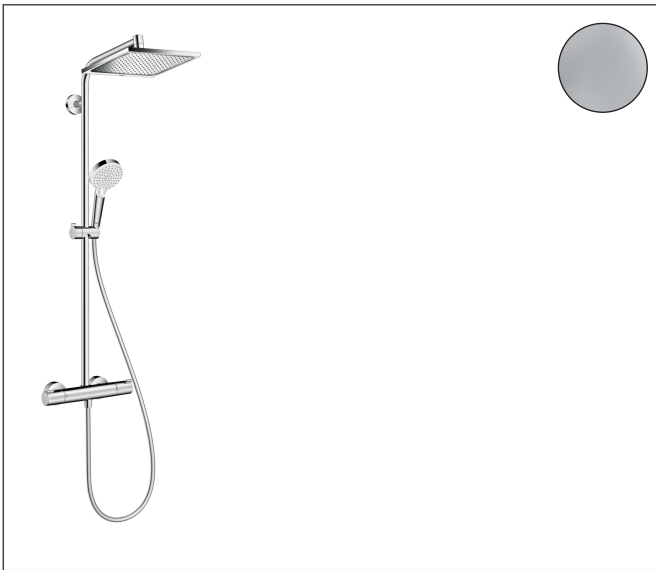

Merk	hansgrohe
Artikelnaam	Crometta E Showerpipe 240 1jet met thermostaat
Art.nr.	27271000
Oppervlakte	chroom
Netto prijs	585,09 EUR

Product foto

Maat tekeningen

Kenmerken

- bestaat uit: hoofddouche, handdouche, douchethermostaat, doucheslang, schuifstuk, douchestang
- hoofddouche Crometta E 240
- afmeting straalplaatoppervlak hoofddouche: 240 x 240 mm
- straalsoort hoofddouche: Rain
- oppervlak straalplaat: chroom
- functie van: 8,9 l/min
- doorstroomhoeveelheid Rain bij 3 bar: 15 l/min
- straalsoort handdouche: Rain, IntenseRain
- maximale doorstroomhoeveelheid voor Showerpipe bij 3 bar: 15 l/min
- minimale bedrijfsdruk: 1,2 bar
- maximale bedrijfsdruk: 10 bar
- kogelgewricht: hoek hoofddouche verstelbaar
- hellingshoek van de houder is 45° verstelbaar
- schuifstuk met hoogteverstelling
- lengte douchearm hoofddouche: 350 mm
- thermostaat Ecostat 1001 CL
- Veiligheidsblokkering bij 40°C
- SafetyFunctie: maximale warmwatertemperatuur vooraf instelbaar
- functies bediend met draaigreep
- opbouwmontage
- hartafstand: 150 ± 12 mm
- hoogte van buis kan worden verkort

Technologie

Straalsoorten

Certificaat

Merk hansgrohe
 Artikelnaam **Crometta E** Showerpipe 240 ljet met thermostaat
 Art.nr. 27271000
 Oppervlakte chroom
 Netto prijs 585,09 EUR

Stroomschema

Merk	hansgrohe
Artikelnaam	Crometta E Showerpipe 240 ljet met thermostaat
Art.nr.	27271000
Oppervlakte	chrom
Netto prijs	585,09 EUR

Installatievoorbeelden

i Afmetingen kunnen variëren vanwege keramische toleranties die verband houden met het productieproces.

Merk hansgrohe
 Artikelnaam **Crometta E** Showerpipe 240 ljet met thermostaat
 Art.nr. 27271000
 Oppervlakte chroom
 Netto prijs 585,09 EUR

Explosietekening voor bouwjaar: >12/21

Merk	hansgrohe
Artikelnaam	Crometta E Showerpipe 240 ljet met thermostaat
Art.nr.	27271000
Oppervlakte	chrom
Netto prijs	585,09 EUR

Onderdelen voor bouwjaar: >12/21