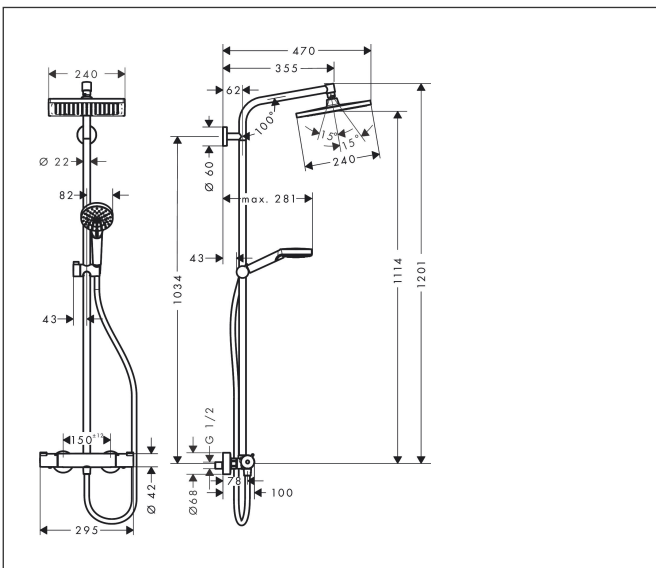

Merk	hansgrohe
Artikelnaam	Crometta E Showerpipe 240 1jet met thermostaat
Art.nr.	27271000
Oppervlakte	chroom
Netto prijs	585,09 EUR

Product foto

Maat tekeningen

Kenmerken

- bestaat uit: hoofddouche, handdouche, douchethermostaat, doucheslang, schuifstuk, douchestang
- hoofddouche Crometta E 240
- afmeting straalplaatoppervlak hoofddouche: 240 x 240 mm
- straalsoort hoofddouche: Rain
- oppervlak straalplaat: chroom
- functie van: 8,9 l/min
- doorstroomhoeveelheid Rain bij 3 bar: 15 l/min
- straalsoort handdouche: Rain, IntenseRain
- maximale doorstroomhoeveelheid voor Showerpipe bij 3 bar: 15 l/min
- minimale bedrijfsdruk: 1,2 bar
- maximale bedrijfsdruk: 10 bar
- kogelgewricht: hoek hoofddouche verstelbaar
- hellingshoek van de houder is 45° verstelbaar
- schuifstuk met hoogteverstelling
- lengte douchearm hoofddouche: 350 mm
- thermostaat Ecostat 1001 CL
- Veiligheidsblokkering bij 40°C
- SafetyFunctie: maximale warmwatertemperatuur vooraf instelbaar
- functies bediend met draaigreep
- opbouwmontage
- hartafstand: 150 ± 12 mm
- hoogte van buis kan worden verkort

Technologie

Straalsoorten

Certificaat

Merk hansgrohe
 Artikelnaam **Crometta E** Showerpipe 240 ljet met thermostaat
 Art.nr. 27271000
 Oppervlakte chroom
 Netto prijs 585,09 EUR

Stroomschema

Merk	hansgrohe
Artikelnaam	Crometta E Showerpipe 240 ljet met thermostaat
Art.nr.	27271000
Oppervlakte	chrom
Netto prijs	585,09 EUR

Installatievoorbeelden

i Afmetingen kunnen variëren vanwege keramische toleranties die verband houden met het productieproces.

Merk hansgrohe
 Artikelnaam **Crometta E** Showerpipe 240 ljet met thermostaat
 Art.nr. 27271000
 Oppervlakte chroom
 Netto prijs 585,09 EUR

Explosietekening voor bouwjaar: >12/21

Merk	hansgrohe
Artikelnaam	Crometta E Showerpipe 240 ljet met thermostaat
Art.nr.	27271000
Oppervlakte	chrom
Netto prijs	585,09 EUR

Onderdelen voor bouwjaar: >12/21