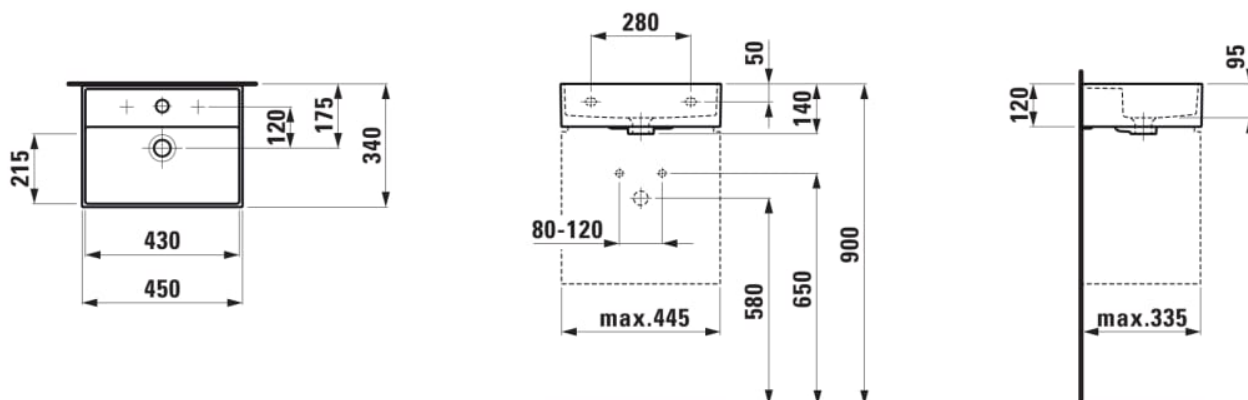

KARTELL LAUFEN

Lavabo compact 450x340mm, avec trou pour robinetterie et trop-plein

DIMENSIONS

Longueur	450 mm
Largeur	340 mm
Hauteur	120 mm

COULEUR ET FINITION

<input type="checkbox"/>	757 Blanc mat
--------------------------	---------------

OPTIONS

104 - avec 1 trou pour la robinetterie

Capacité de la cuve (L) : 0

Forme : Rectangulaire

Forme interne : Rectangulaire

Largeur de la cuve (mm) : 215

Lave-mains

Longueur de la cuve (mm) : 430

Matériau : Porcelaine

Nombre de points de fixation : 2

Poids net / kg : 8,5

Position de la cuve : Centrale

Profondeur de la cuve (mm) : 95

Trou pour la robinetterie : 1 trou au centre

Type d'installation : Autoportant

DESSINS TECHNIQUES

COMPATIBLE AVEC

Meuble sous lavabo 450, 1
porte, charnières à gauche,
pour lavabo Kartell •
LAUFEN H815330

H403911112...1

Meuble sous lavabo 450, 1
porte, charnières à droite,
pour lavabo Kartell •
LAUFEN H815330