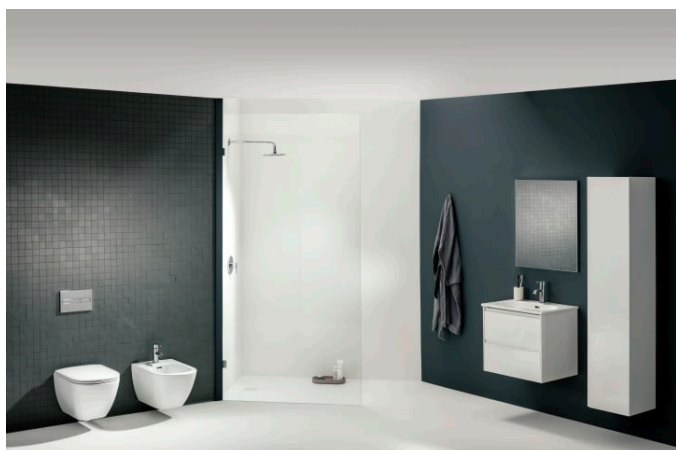

LUA

Wastafel pack 'slim' met meubel 600 mm met 2 lades

AFMETINGEN

Lengte	600 mm
Breedte	455 mm
Hoogte	525 mm

KLEUR EN AFWERKING

 261 Glanzend wit

OPTIES

104 - met 1 kraangat, midden

Kraangat configuratie : 1 kraangat in het midden

Netto gewicht / kg : 37

Type installatie : Wandhangend

Positie waskom : Centraal

Materiaal : Keramiek

LUA

Een design dat is teruggebracht tot de essentie. Heldere, geometrische lijnen in één doorlopende vorm. Het resultaat is een complete serie waarvan het ontwerp past in alle omgevingen zowel privé, commercieel als openbaar. Met LUA is Toan Nguyen erin geslaagd om opnieuw een tijdloze maar elegante badkamer te onwerpen. De collectie ontworpen met ambitie, perfect gevormde badkuipen en de bijpassende LANI meubel serie vormen een totaaloplossing voor de badkamer.