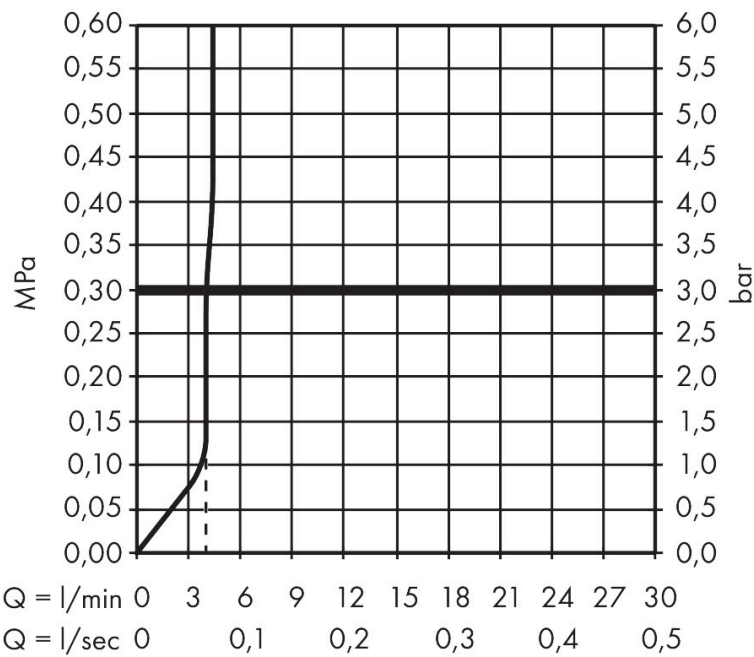

Product foto

Kenmerken

- ComfortZone: 80
- voorsprong uitloop 121 mm
- uitloophoogte: 84 mm
- greepvariant: rechte greep
- vaste uitloop
- straalsoort: normale straal
- maximale doorstroomhoeveelheid bij 3 bar: 4 l/min
- keramisch kardoes
- pop-up afvoergarnituur G 1¼
- materiaal afvoergarnituur: synthetisch
- koud water met de greep in de middenpositie, bespaart energie en kosten
- de perlator kan gemakkelijk worden verwijderd met behulp van een muntstuk en zonder gereedschap
- EU taxonomie: max 6l/min - draagt substantieel bij aan duurzaamheid

Maat tekeningen

Technologie

Straalsoorten

Certificaat

Merk hansgrohe
 Artikelnaam **Rebris S** ééngreeps wastafelmengkraan 80 CoolStart EcoSmart+ met PopUp
 trekwaste
 Art.nr. 72586000
 Oppervlakte chroom
 Netto prijs 107,29 EUR

Stroomschema

Merk	hansgrohe
Artikelnaam	Rebris S ééngreeps wastafelmengkraan 80 CoolStart EcoSmart+ met PopUp trekwaste
Art.nr.	72586000
Oppervlakte	chrom
Netto prijs	107,29 EUR

Explosietekening voor bouwjaar: >06/22