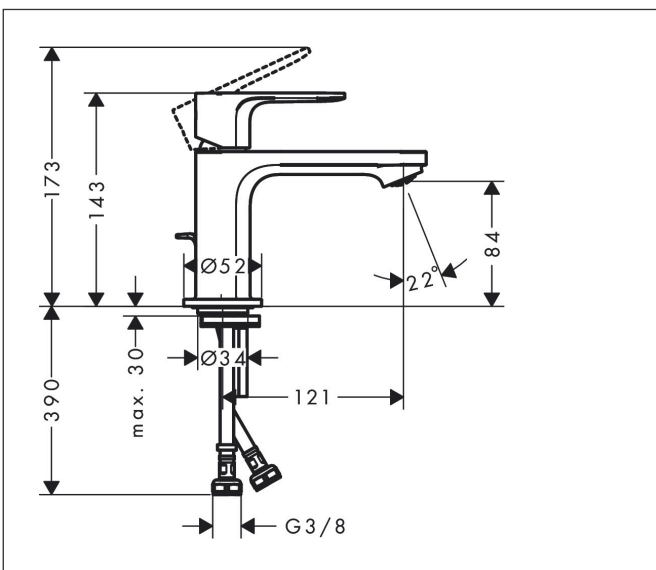

Merk	hansgrohe
Artikelnaam	Rebris S ééngreeps wastafelmengkraan 80 CoolStart EcoSmart+ met PopUp trekwaste
Art.nr.	72586000
Oppervlakte	chrom
Netto prijs	107,29 EUR

reddot winner 2022

DESIGN AWARD 2022

GERMAN DESIGN AWARD WINNER 2023

Product foto

Kenmerken

- ComfortZone: 80
- voorsprong uitloop 121 mm
- uitloophoogte: 84 mm
- greepvariant: rechte greep
- vaste uitloop
- straalsoort: normale straal
- maximale doorstroomhoeveelheid bij 3 bar: 4 l/min
- keramisch kardoes
- pop-up afvoergarnituur G 1¼
- materiaal afvoergarnituur: synthetisch
- koud water met de greep in de middenpositie, bespaart energie en kosten
- de perlator kan gemakkelijk worden verwijderd met behulp van een muntstuk en zonder gereedschap
- EU taxonomie: max 6l/min - draagt substantieel bij aan duurzaamheid

Maat tekeningen

Technologie

Straalsoorten

Certificaat

Merk hansgrohe
 Artikelnaam **Rebris S** ééngreeps wastafelmengkraan 80 CoolStart EcoSmart+ met PopUp
 trekwaste
 Art.nr. 72586000
 Oppervlakte chroom
 Netto prijs 107,29 EUR

Stroomschema

Merk	hansgrohe
Artikelnaam	Rebris S ééngreeps wastafelmengkraan 80 CoolStart EcoSmart+ met PopUp trekwaste
Art.nr.	72586000
Oppervlakte	chrom
Netto prijs	107,29 EUR

Explosietekening voor bouwjaar: >06/22