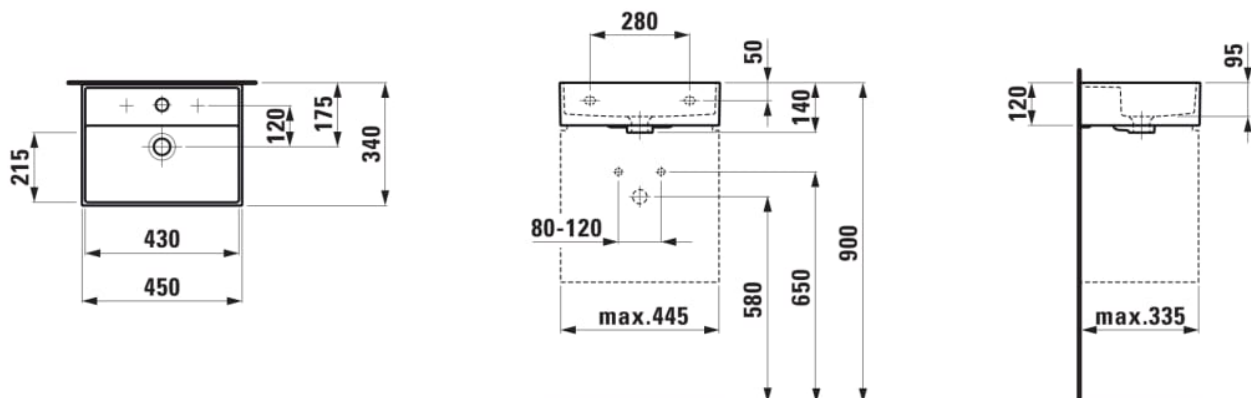

KARTELL LAUFEN

Wastafel compact 450x340mm, met kraangat en overloop

AFMETINGEN

Lengte	450 mm
Breedte	340 mm
Hoogte	120 mm

KLEUR EN AFWERKING

■ 716 Zwart mat

OPTIES

104 - met 1 kraangat, midden

Aantal bevestigingspunten : 2

Fontein

Innerlijke vorm : 6 - Rectangular

Kraangat configuratie : 1 kraangat in het midden

Materiaal : Keramiek

Netto gewicht / kg : 8,5

Positie waskom : Centraal

Type installatie : Wandhangend

Vorm : Rectangular

Waskom breedte (mm) : 215

Waskom diepte (mm) : 95

Waskom lengte (mm) : 430

Wastafel capaciteit (l) : 0

TECHNISCHE TEKENINGEN