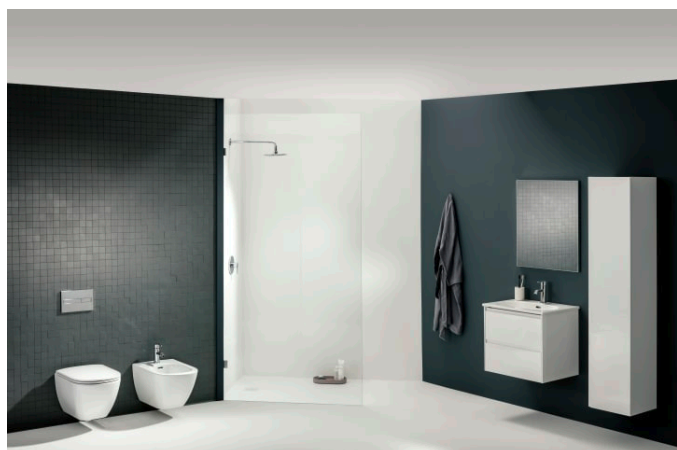

## Ensemble lavabo 'slim' avec meuble 600 mm avec 2 tiroirs

### DIMENSIONS

Longueur	600 mm
Largeur	455 mm
Hauteur	525 mm

### OPTIONS

104 - avec 1 trou pour la robinetterie

Matériau : Porcelaine

Position de la cuve : Centrale

Type d'installation : Autoportant

Poids net / kg : 37

Trou pour la robinetterie : 1 trou au centre

## LUA

Un langage conceptuel réduit à l'essentiel. Des formes géométriques épurées réunies dans une forme cohérente. Il en résulte une gamme de produits polyvalents pour la salle de bains qui se prête aussi bien à l'architecture privée que publique. Avec LUAS, Toan Nguyen est parvenu à créer un produit de plus qui unifie à long terme la culture de la salle de bains élégante. La collection de robinetterie conçue avec la même exigence, les baignoires aux formes parfaites et la vaste gamme de meubles LANI complètent LUA afin de constituer une véritable solution globale de salle de bains.