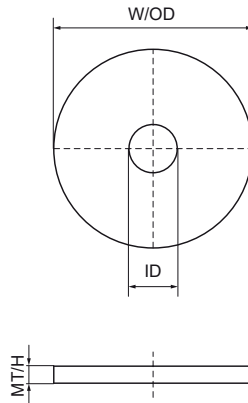

Walraven Washer (Flat) - 50x40

(G3080)

flat round and massive washer

Features & benefits

- massive washer to protect connections from bending
- material: steel
- zinc plated

| Product Number | VVS Number | For Rail Type | Total Height | Total Width | Total Length | Inner Diameter | Outer Diameter | Material Thickness |
|-------------------------|------------|---------------|--------------|-------------|--------------|----------------|----------------|--------------------|
| <i>Reference letter</i> | | | <i>H</i> | <i>W</i> | <i>L</i> | <i>ID</i> | <i>OD</i> | <i>MT</i> |
| <i>Unit description</i> | | | <i>mm</i> | <i>mm</i> | <i>mm</i> | <i>mm</i> | <i>mm</i> | <i>mm</i> |
| 6533408 | 018043312 | 38x40, 50x40 | 3 | 35 | 35 | 8.5 | 35 | 3.00 |
| 6533410 | 018043310 | 38x40, 50x40 | 3 | 35 | 35 | 10.5 | 35 | 3.00 |
| 6533412 | | 38x40, 50x40 | 3 | 35 | 35 | 12.5 | 35 | 3.00 |