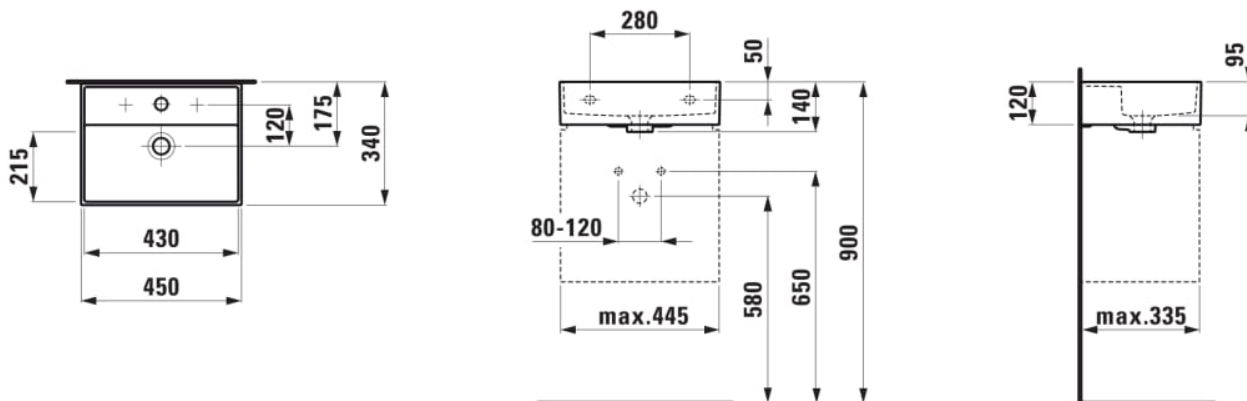

KARTELL LAUFEN

Lavabo compact 450x340mm, avec trou pour robinetterie et trop-plein

DIMENSIONS

Longueur	450 mm
Largeur	340 mm
Hauteur	120 mm

COULEUR ET FINITION

■ 716 Noir mat

OPTIONS

104 - avec 1 trou pour la robinetterie

Capacité de la cuve (L) : 0

Forme : Rectangulaire

Forme interne : Rectangulaire

Largeur de la cuve (mm) : 215

Lave-mains

Longueur de la cuve (mm) : 430

Matériau : Porcelaine

Nombre de points de fixation : 2

Poids net / kg : 8,5

Position de la cuve : Centrale

Profondeur de la cuve (mm) : 95

Trou pour la robinetterie : 1 trou au centre

Type d'installation : Autoportant

DESSINS TECHNIQUES

COMPATIBLE AVEC

Meuble sous lavabo 450, 1
porte, charnières à gauche,
pour lavabo Kartell •
LAUFEN H815330