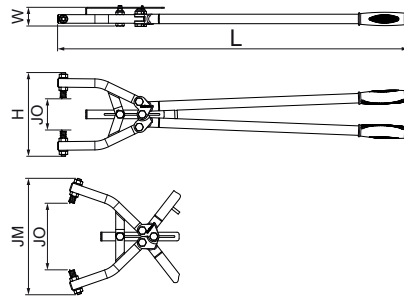

## Walraven Ponstang voor Dakplaat-ophangingelement

(K2510)

Accessoires voor Walraven ophangingelementen

### Voordelen & kenmerken

- voor trapeziumvormige dakplaten t/m max. 1,5 mm dikte
- robuust en duurzaam design
- Geleverd met ponspenen Ø 10,5 mm
- Met duurzame beschermende rubberen handgrepen
- materiaal: staal, rubber (handgrepen)
- oppervlaktebescherming: groen (RAL 6026) met poedercoating

Productnummer	Bek opening	Maximale ruimtebeslag bek	Diameter gat	Max. plaatdikte	Totale hoogte	Totale breedte	Totale lengte	Draaibaar?
Referentie letter	JO	JM			H	W	L	
Eenheid	mm	mm	mm	mm	mm	mm	mm	
6920012	25 - 90	210	10,5	1,5	158	42	690	Nee
6920017	80 - 170	280	10,5	1,5	200	47,5	818,5	Nee