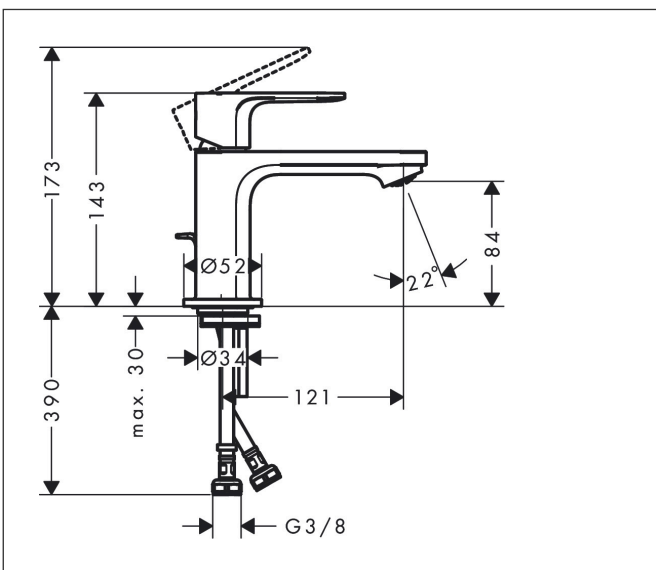

Merk hansgrohe  
 Artikelnaam **Rebris E** ééngreeps wastafelmengkraan 80 CoolStart met PopUp trekwaste metaal  
 Art.nr. 72585670  
 Oppervlakte mat zwart  
 Netto prijs 156,27 EUR

## Kenmerken

- ComfortZone: 80
- voorsprong uitloop 121 mm
- uitloophoogte: 84 mm
- greepvariant: rechte greep
- vaste uitloop
- straalsoort: normale straal
- maximale doorstroomhoeveelheid bij 3 bar: 5 l/min
- keramisch kardoes
- pop-up afvoergarnituur G 1¼
- materiaal afvoergarnituur: metaal
- koud water met de greep in de middenpositie, bespaart energie en kosten
- de perlator kan gemakkelijk worden verwijderd met behulp van een muntstuk en zonder gereedschap
- EU taxonomie: max 6l/min - draagt substantieel bij aan duurzaamheid

## Maat tekeningen