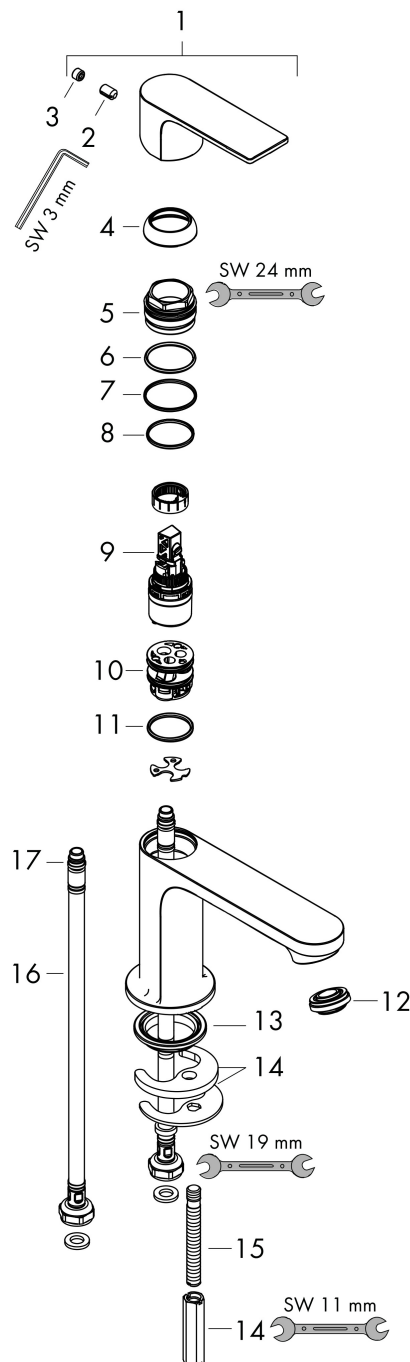

Merk	hansgrohe
Artikelnaam	Rebris E ééngreeps wastafelmengkraan 80 CoolStart met PopUp trekwaste metaal
Art.nr.	72585670
Oppervlakte	mat zwart
Netto prijs	156,27 EUR

Explosietekening voor bouwjaar: >06/22