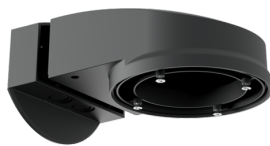

**Beschermingskorf BSK (Ø 200 x 90 mm)**

Art.nr.: 92199

Afmetingen: Ø 200 x 90 mm
 Slagvastheid: IK09
 Behuizing: gecoate stalen korf

Muurhouder PD2N/4N Typ A

Art.nr.: 93702

Afmetingen: 133 x 106 x 66 mm
Bescheringsgraad/-klasse: IP54 /
Klasse II
Behuizing: polycarbonaat, UV-bestendig