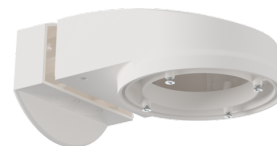

Muurhouder PD2N/4N Typ A

Art.nr.: 93700

Afmetingen: 133 x 106 x 66 mm
Bescheringsgraad/-klasse: IP54 /
Klasse II
Behuizing: polycarbonaat, UV-
bestendig