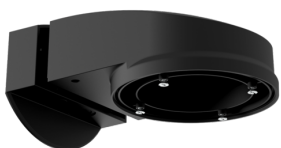

Muurhouder PD2N/4N Typ A

Art.nr.: 93701

Afmetingen: 133 x 106 x 66 mm
Bescheringsgraad/-klasse: IP54 /
Klasse II
Behuizing: polycarbonaat, UV-bestendig

Muurhouder PD2N/4N Typ A

Art.nr.: 93700

Afmetingen: 133 x 106 x 66 mm
Bescheringsgraad/-klasse: IP54 /
Klasse II
Behuizing: polycarbonaat, UV-
bestendig