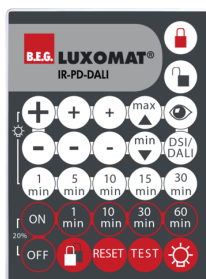

IR-PD-DALI
Art.nr.: 92094

Afmetingen: 80 x 60 x 8 mm
Kleur: -
Accu: Lithium 3.0 V
0 mAh