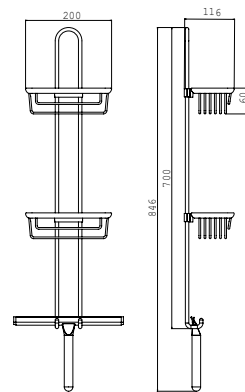

PRODUCTINFORMATIE

Wand-etagere, wandbevestigiging chroom

Art.nr.3566 001 08

2 korven, 1 douchewisser