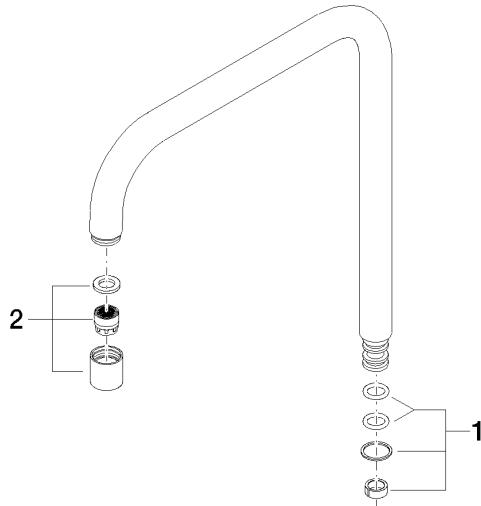

## Auslauf eckig 235 mm, 7 l/min. - Messing gebürstet (23kt Gold)

---

90 28 22 209 00

## Auslauf eckig 235 mm, 7 l/min. - Messing gebürstet (23kt Gold)

---

90 28 22 209 00

Auslauf eckig 235 mm, 7 l/min. - Messing gebürstet (23kt Gold)

---

90 28 22 209 00

### Ersatzteilstückliste

Nr.	Artikelnummer	Benennung	Verbaumenge	Lieferzeit
	90 14 15 020 00 90	Dichtungssatz für Auslauf 70 x 110 x 10 mm -	2	2