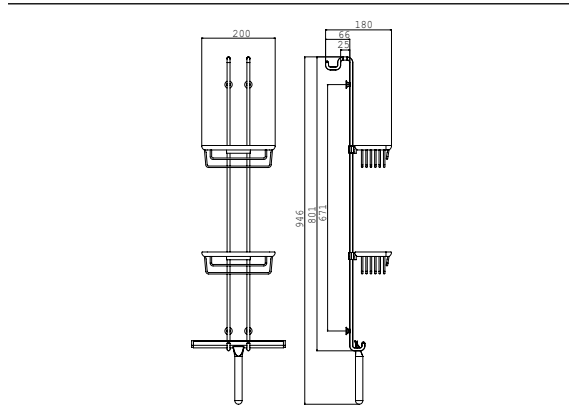

PRODUCTINFORMATIE

Deuretagere chromom

Art.nr.3566 001 06

2 korven, 1 douchewisser