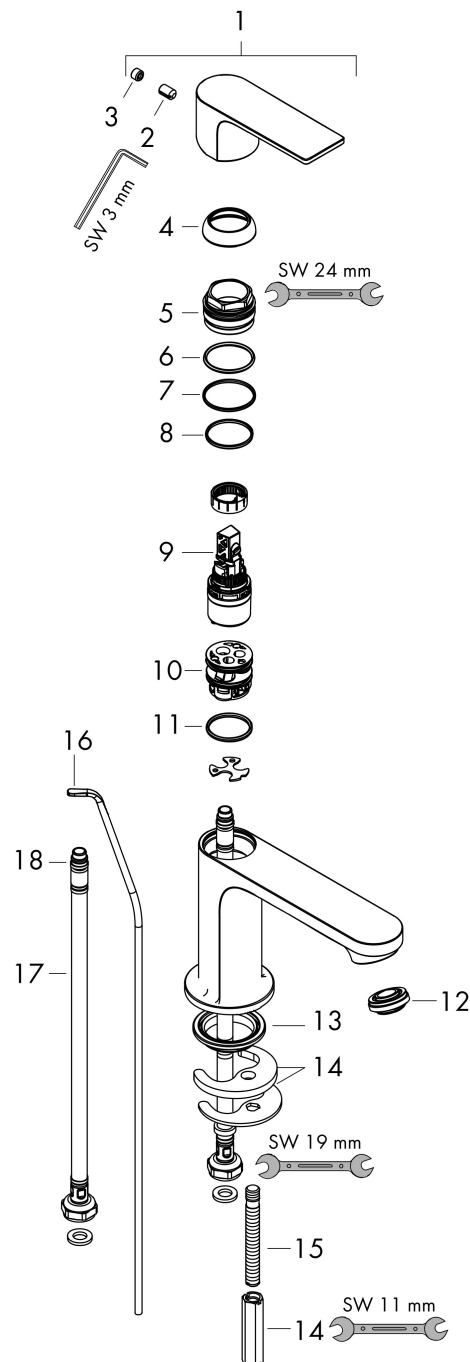

Merk hansgrohe
 Artikelnaam **Rebris E** ééngreeps wastafelmengkraan 110 CoolStart met PopUp trekwaste metaal
 Art.nr. 72551670
 Oppervlakte mat zwart
 Netto prijs 185,12 EUR

Product foto

Kenmerken

- ComfortZone: 110
- voorsprong uitloop 133 mm
- uitloophoogte: 109 mm
- greepvariant: rechte greep
- vaste uitloop
- straalsoort: normale straal
- maximale doorstroomhoeveelheid bij 3 bar: 5 l/min
- keramisch kardoes
- pop-up afvoergarnituur G 1 ¼
- materiaal afvoergarnituur: metaal
- koud water met de greep in de middenpositie, bespaart energie en kosten
- de perlator kan gemakkelijk worden verwijderd met behulp van een muntstuk en zonder gereedschap
- EU taxonomie: max 6l/min - draagt substantieel bij aan duurzaamheid

Maat tekeningen

Technologie

Straalsoorten

Certificaat

Merk hansgrohe
 Artikelnaam **Rebris E** ééngreeps wastafelmengkraan 110 CoolStart met PopUp trekaste metaal
 Art.nr. 72551670
 Oppervlakte mat zwart
 Netto prijs 185,12 EUR

Stroomschema

Merk	hansgrohe
Artikelnaam	Rebris E ééngreeps wastafelmengkraan 110 CoolStart met PopUp trekwaste metaal
Art.nr.	72551670
Oppervlakte	mat zwart
Netto prijs	185,12 EUR

Explosietekening voor bouwjaar: >10/22