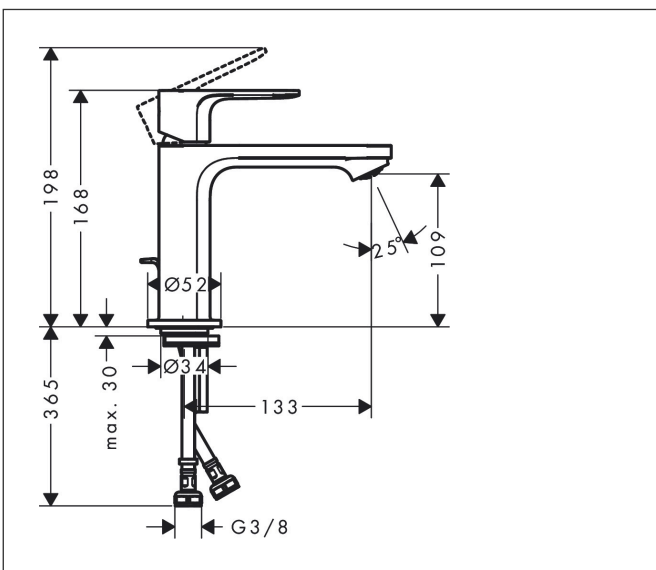

Merk hansgrohe
 Artikelnaam **Rebris E** ééngreeps wastafelmengkraan 110 CoolStart met PopUp trekwaste metaal
 Art.nr. 72551670
 Oppervlakte mat zwart
 Netto prijs 185,12 EUR

Product foto

Kenmerken

- ComfortZone: 110
- voorsprong uitloop 133 mm
- uitloophoogte: 109 mm
- greepvariant: rechte greep
- vaste uitloop
- straalsoort: normale straal
- maximale doorstroomhoeveelheid bij 3 bar: 5 l/min
- keramisch kardoes
- pop-up afvoergarnituur G 1 ¼
- materiaal afvoergarnituur: metaal
- koud water met de greep in de middenpositie, bespaart energie en kosten
- de perlator kan gemakkelijk worden verwijderd met behulp van een muntstuk en zonder gereedschap
- EU taxonomie: max 6l/min - draagt substantieel bij aan duurzaamheid

Maat tekeningen

Technologie

Straalsoorten

Certificaat

Merk hansgrohe
 Artikelnaam **Rebris E** ééngreeps wastafelmengkraan 110 CoolStart met PopUp trekaste metaal
 Art.nr. 72551670
 Oppervlakte mat zwart
 Netto prijs 185,12 EUR

Stroomschema

Merk	hansgrohe
Artikelnaam	Rebris E ééngreeps wastafelmengkraan 110 CoolStart met PopUp trekwaste metaal
Art.nr.	72551670
Oppervlakte	mat zwart
Netto prijs	185,12 EUR

Explosietekening voor bouwjaar: >10/22