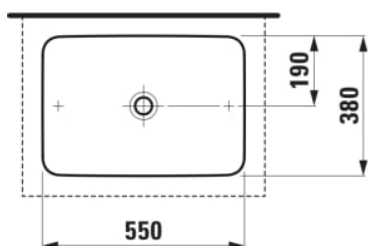

PRO S

Waskom

AFMETINGEN

Lengte	550 mm
Breedte	380 mm
Hoogte	115 mm

KLEUR EN AFWERKING

■ 716 Zwart mat

OPTIES

112 - zonder overloop, zonder kraangat

Bevestigingsset : Inclusief

Innerlijke vorm : 6 - Rectangular

Kraangat configuratie : Zonder kraangat

Materiaal : Keramiek

Netto gewicht / kg : 11

Positie waskom : Centraal

Type installatie : Kom

Vorm : Rectangular

TECHNISCHE TEKENINGEN

TE COMBINEREN MET

Wastafelblad 805x504,
cutout in het midden,
80mm dik, incl. 2
montagebeugels

H419101151...1

Wastafelblad 805x504,
cutout in het midden en
kraangat, 80mm dik, incl. 2
montagebeugels

H419105151...1

Wastafelblad 1005x505,
cutout in het midden,
80mm dik, incl. 2
montagebeugels

H419111151...1

Wastafelblad 1005x505,
cutout in het midden en
kraangat, 80mm dik, incl. 2
montagebeugels

H419115151...1