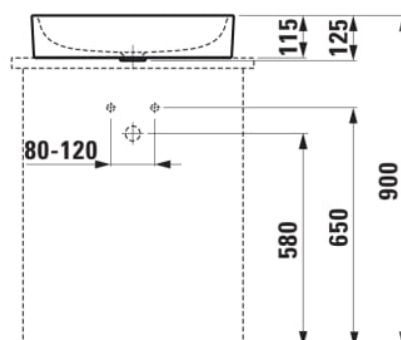

PRO S

Waskom

AFMETINGEN

Lengte	550 mm
Breedte	380 mm
Hoogte	115 mm

KLEUR EN AFWERKING

■ 716 Zwart mat

OPTIES

112 - zonder overloop, zonder kraangat

Bevestigingsset : Inclusief

Innerlijke vorm : 6 - Rectangular

Kraangat configuratie : Zonder kraangat

Materiaal : Keramiek

Netto gewicht / kg : 11

Positie waskom : Centraal

Type installatie : Kom

Vorm : Rectangular

TECHNISCHE TEKENINGEN

TE COMBINEREN MET

Wastafelblad 805x504,
cutout in het midden,
80mm dik, incl. 2
montagebeugels

H419101151...1

Wastafelblad 805x504,
cutout in het midden en
kraangat, 80mm dik, incl. 2
montagebeugels

H419105151...1

Wastafelblad 1005x505,
cutout in het midden,
80mm dik, incl. 2
montagebeugels

H419111151...1

Wastafelblad 1005x505,
cutout in het midden en
kraangat, 80mm dik, incl. 2
montagebeugels

H419115151...1