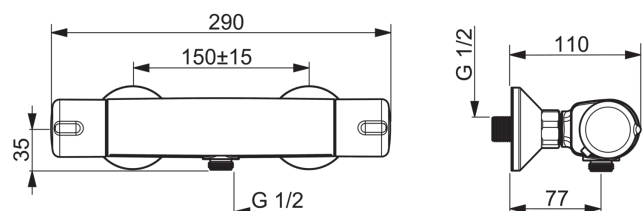

HANSAMICRA
DOUCHEKRAAN
58152171
EAN: 4057304005664

- Badkamer, Douche
- Thermostatisch
- Chroom
- Temperatuurgreep, Debietgreep
- Eco debiet control
- Veiligheidsblokkering tegen verbranden bij 38 °C
- Keramische bovendeele voor debiet, Terugslagklep, Vuilfilter(s), Thermostatische temperatuurregeling
- S-koppelingen met rozetten, Omgekeerde warmwateraansluiting, Rozet(ten)
- verwisselde koud-/warmwateraansluitingen. Ingebouwde beveiliging tegen terugstromen Voor gebruik in huis (conform DIN EN 1717)

Technische gegevens

Doorstromingseigenschappen

Verlaagde doorstroomhoeveelheid bij 3 bar **11.4 l/min**
 Doorstroomhoeveelheid bij 3 bar **19.2 l/min**

Technische eigenschappen

DN-maat **DN15**
 Warmwatertoevoer **max. +80°C**
 Werkdruk **1-10 bar**
 Aansluitmaat **G 1/2**
 Inbouwbreedte **cc150 ± 15 mm**

Voorschriften

EN-norm **EN 1111**

Reserveonderdelen

SP58150171

	Naam	Code
1	Debiethendel	59914395
2	Binnenwerk, 1/2"	59914111
3	Filter dichting	59911076
4	Temperatuur hendel	59914396
5	O-ring	59914113
6	Thermostaat/binnenwerk, 3.4	59914114
N.I.	Schroefring, M36x1.5, SW38	59914319
N.I.	Excentrieke, G3/4 x G1/2	59904793
N.I.	Combineren	59914472