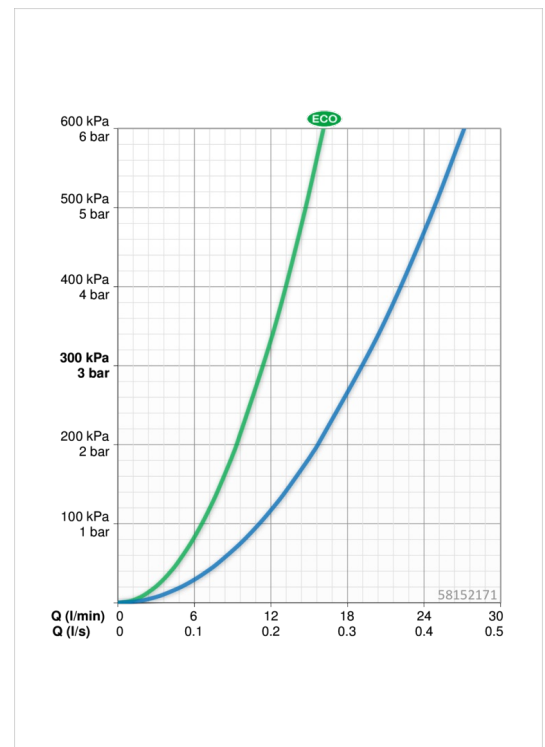

HANSAMICRA
DOUCHEKRAAN
58152171
EAN: 4057304005664

- Badkamer, Douche
- Thermostatisch
- Chroom
- Temperatuurgreep, Debietgreep
- Eco debiet control
- Veiligheidsblokkering tegen verbranden bij 38 °C
- Keramische bovendeele voor debiet, Terugslagklep, Vuilfilter(s), Thermostatische temperatuurregeling
- S-koppelingen met rozetten, Omgekeerde warmwateraansluiting, Rozet(ten)
- verwisselde koud-/warmwateraansluitingen. Ingebouwde beveiliging tegen terugstromen Voor gebruik in huis (conform DIN EN 1717)

Technische gegevens

Doorstromingseigenschappen

Verlaagde doorstroomhoeveelheid bij 3 bar **11.4 l/min**
Doorstroomhoeveelheid bij 3 bar **19.2 l/min**

Technische eigenschappen

DN-maat **DN15**
Warmwatertoevoer **max. +80°C**
Werkdruk **1-10 bar**
Aansluitmaat **G 1/2**
Inbouwbreedte **cc150 ± 15 mm**

Voorschriften

EN-norm **EN 1111**