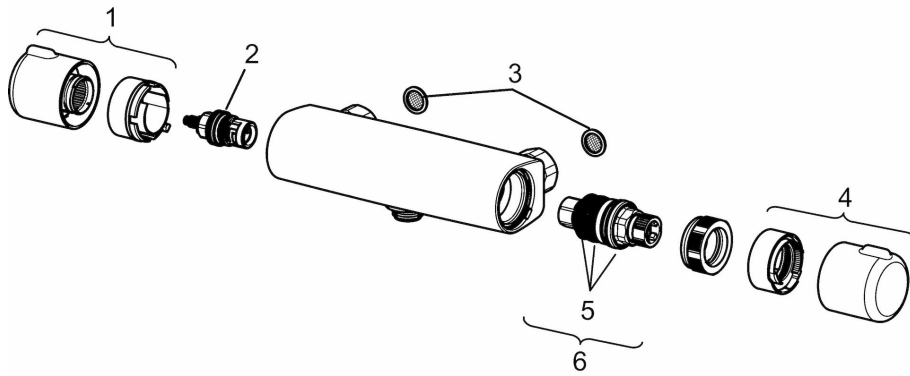

HANSAMICRA
DOUCHEKRAAN
58152171
EAN: 4057304005664

- Badkamer, Douche
- Thermostatisch
- Chroom
- Temperatuurgreep, Debietgreep
- Eco debiet control
- Veiligheidsblokkering tegen verbranden bij 38 °C
- Keramische bovendeele voor debiet, Terugslagklep, Vuilfilter(s), Thermostatische temperatuurregeling
- S-koppelingen met rozetten, Omgekeerde warmwateraansluiting, Rozet(ten)
- verwisselde koud-/warmwateraansluitingen. Ingebouwde beveiliging tegen terugstromen Voor gebruik in huis (conform DIN EN 1717)

Technische gegevens

Doorstromingseigenschappen

Verlaagde doorstroomhoeveelheid bij 3 bar **11.4 l/min**
 Doorstroomhoeveelheid bij 3 bar **19.2 l/min**

Technische eigenschappen

DN-maat **DN15**
 Warmwatertoevoer **max. +80°C**
 Werkdruk **1-10 bar**
 Aansluitmaat **G 1/2**
 Inbouwbreedte **cc150 ± 15 mm**

Voorschriften

EN-norm **EN 1111**

Reserveonderdelen

SP58150171

	Naam	Code
1	Debiethendel	59914395
2	Binnenwerk, 1/2"	59914111
3	Filter dichting	59911076
4	Temperatuur hendel	59914396
5	O-ring	59914113
6	Thermostaat/binnenwerk, 3.4	59914114
N.I.	Schroefring, M36x1.5, SW38	59914319
N.I.	Excentrieke, G3/4 x G1/2	59904793
N.I.	Combineren	59914472