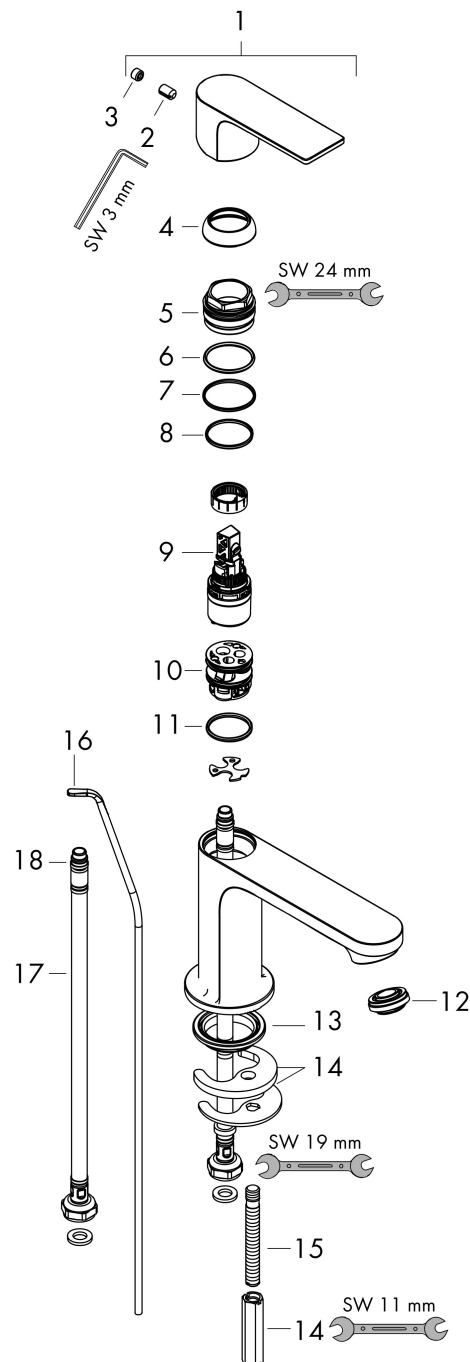

Merk hansgrohe
 Artikelnaam **Rebris E** ééngreeps wastafelmengkraan 80 CoolStart EcoSmart+ met PopUp
 trekwaste
 Art.nr. 72587000
 Oppervlakte chroom
 Netto prijs 112,37 EUR

Product foto

Kenmerken

- ComfortZone: 80
- voorsprong uitloop 121 mm
- uitloophoogte: 84 mm
- greepvariant: rechte greep
- vaste uitloop
- straalsoort: normale straal
- maximale doorstroomhoeveelheid bij 3 bar: 4 l/min
- keramisch kardoes
- pop-up afvoergarnituur G 1 ¼
- materiaal afvoergarnituur: synthetisch
- koud water met de greep in de middenpositie, bespaart energie en kosten
- de perlator kan gemakkelijk worden verwijderd met behulp van een muntstuk en zonder gereedschap
- EU taxonomie: max 6l/min - draagt substantieel bij aan duurzaamheid

Maat tekeningen

Technologie

Straalsoorten

Certificaat

Merk hansgrohe
 Artikelnaam **Rebris E** ééngreeps wastafelmengkraan 80 CoolStart EcoSmart+ met PopUp
 trekwaste
 Art.nr. 72587000
 Oppervlakte chroom
 Netto prijs 112,37 EUR

Stroomschema

Merk	hansgrohe
Artikelnaam	Rebris E ééngreeps wastafelmengkraan 80 CoolStart EcoSmart+ met PopUp trekwaste
Art.nr.	72587000
Oppervlakte	chrom
Netto prijs	112,37 EUR

Explosietekening voor bouwjaar: >06/22