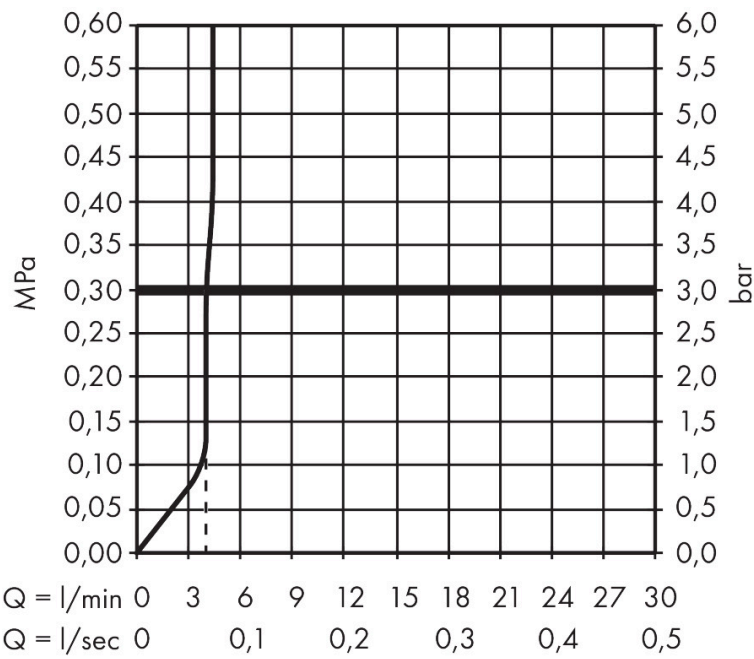

Merk hansgrohe
 Artikelnaam **Rebris E** ééngreeps wastafelmengkraan 80 CoolStart EcoSmart+ met PopUp
 trekwaste
 Art.nr. 72587000
 Oppervlakte chroom
 Netto prijs 112,37 EUR

Product foto

Kenmerken

- ComfortZone: 80
- voorsprong uitloop 121 mm
- uitloophoogte: 84 mm
- greepvariant: rechte greep
- vaste uitloop
- straalsoort: normale straal
- maximale doorstroomhoeveelheid bij 3 bar: 4 l/min
- keramisch kardoes
- pop-up afvoergarnituur G 1 ¼
- materiaal afvoergarnituur: synthetisch
- koud water met de greep in de middenpositie, bespaart energie en kosten
- de perlator kan gemakkelijk worden verwijderd met behulp van een muntstuk en zonder gereedschap
- EU taxonomie: max 6l/min - draagt substantieel bij aan duurzaamheid

Maat tekeningen

Technologie

Straalsoorten

Certificaat

Merk hansgrohe
 Artikelnaam **Rebris E** ééngreeps wastafelmengkraan 80 CoolStart EcoSmart+ met PopUp
 trekwaste
 Art.nr. 72587000
 Oppervlakte chroom
 Netto prijs 112,37 EUR

Stroomschema

Merk	hansgrohe
Artikelnaam	Rebris E ééngreeps wastafelmengkraan 80 CoolStart EcoSmart+ met PopUp trekwaste
Art.nr.	72587000
Oppervlakte	chrom
Netto prijs	112,37 EUR

Explosietekening voor bouwjaar: >06/22