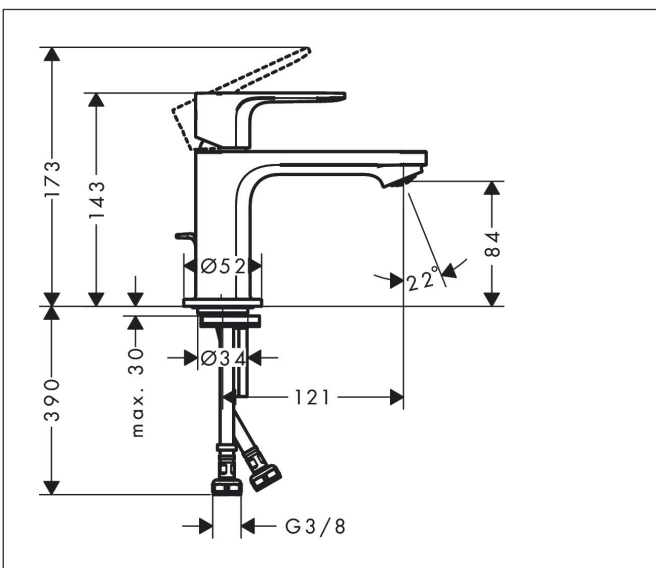

Merk hansgrohe
 Artikelnaam **Rebris E** ééngreeps wastafelmengkraan 80 CoolStart EcoSmart+ met PopUp
 trekwaste
 Art.nr. 72587000
 Oppervlakte chroom
 Netto prijs 112,37 EUR

Product foto

Kenmerken

- ComfortZone: 80
- voorsprong uitloop 121 mm
- uitloophoogte: 84 mm
- greepvariant: rechte greep
- vaste uitloop
- straalsoort: normale straal
- maximale doorstroomhoeveelheid bij 3 bar: 4 l/min
- keramisch kardoes
- pop-up afvoergarnituur G 1 ¼
- materiaal afvoergarnituur: synthetisch
- koud water met de greep in de middenpositie, bespaart energie en kosten
- de perlator kan gemakkelijk worden verwijderd met behulp van een muntstuk en zonder gereedschap
- EU taxonomie: max 6l/min - draagt substantieel bij aan duurzaamheid

Maat tekeningen

Technologie

Straalsoorten

Certificaat

Merk hansgrohe
 Artikelnaam **Rebris E** ééngreeps wastafelmengkraan 80 CoolStart EcoSmart+ met PopUp
 trekwaste
 Art.nr. 72587000
 Oppervlakte chroom
 Netto prijs 112,37 EUR

Stroomschema

Merk	hansgrohe
Artikelnaam	Rebris E ééngreeps wastafelmengkraan 80 CoolStart EcoSmart+ met PopUp trekwaste
Art.nr.	72587000
Oppervlakte	chrom
Netto prijs	112,37 EUR

Explosietekening voor bouwjaar: >06/22