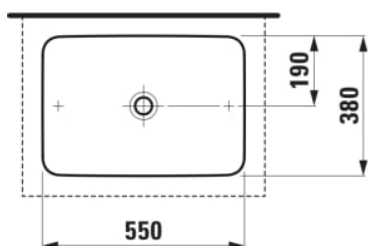

PRO S

Vasque à poser rectangulaire

DIMENSIONS

Longueur	550 mm
Largeur	380 mm
Hauteur	115 mm

COULEUR ET FINITION

■ 716 Noir mat

OPTIONS

112 - non percé, sans trop-plein

Forme : Rectangulaire

Forme interne : Rectangulaire

Kit de fixations : Inclus

Matériau : Porcelaine

Poids net / kg : 11

Position de la cuve : Centrale

Trou pour la robinetterie : Sans trou

Type d'installation : Vasque

DESSINS TECHNIQUES

COMPATIBLE AVEC

Plan de travail lavabo
805x504, découpe au
milieu, épaisseur 80mm,
avec 2 supports de
montage

H419101151...1

Plan de travail lavabo
805x504, découpe au
milieu et trou pour robinet,
épaisseur 80mm, avec 2
supports de montage

H419105151...1

Plan de travail lavabo
1005x505, découpe au
milieu, épaisseur 80mm,
avec 2 supports de
montage

H419111151...1

Plan de travail lavabo
1005x505, découpe au
milieu et trou pour robinet,
épaisseur 80mm, avec 2
supports de montage