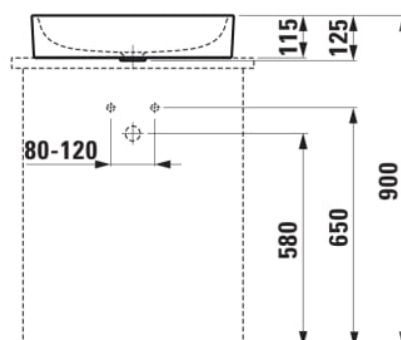

PRO S

Vasque à poser rectangulaire

DIMENSIONS

Longueur	550 mm
Largeur	380 mm
Hauteur	115 mm

COULEUR ET FINITION

■ 716 Noir mat

OPTIONS

112 - non percé, sans trop-plein

Forme : Rectangulaire

Forme interne : Rectangulaire

Kit de fixations : Inclus

Matériau : Porcelaine

Poids net / kg : 11

Position de la cuve : Centrale

Trou pour la robinetterie : Sans trou

Type d'installation : Vasque

DESSINS TECHNIQUES

COMPATIBLE AVEC

Plan de travail lavabo
805x504, découpe au
milieu, épaisseur 80mm,
avec 2 supports de
montage

H419101151...1

Plan de travail lavabo
805x504, découpe au
milieu et trou pour robinet,
épaisseur 80mm, avec 2
supports de montage

H419105151...1

Plan de travail lavabo
1005x505, découpe au
milieu, épaisseur 80mm,
avec 2 supports de
montage

H419111151...1

Plan de travail lavabo
1005x505, découpe au
milieu et trou pour robinet,
épaisseur 80mm, avec 2
supports de montage