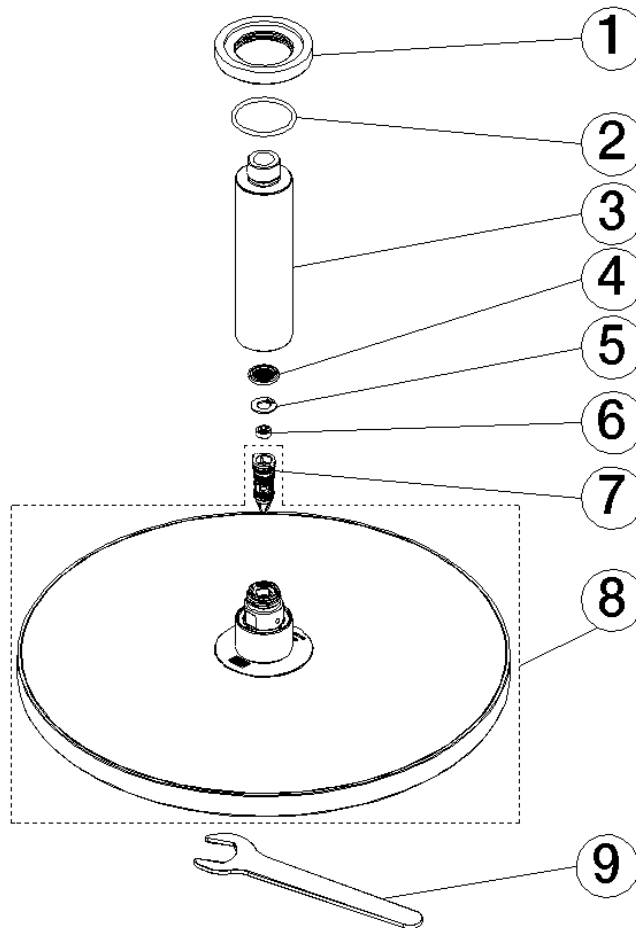

SERIENSPEZIFISCH Regenbrause mit Deckenanbindung FlowReduce 300 mm - Chrom gebürstet

SERIENSPEZIFISC
,,

28 684 970 Produktversion ab 01.04.2025

- Regenbrause Ø 300 mm
- Material Regenbrause: Kunststoff
- PURE RAIN, Durchfluss max. 6,8 l/min (bei 3 Bar)
- Funktion ab: 6 l/min
- mit Leerlauf-Funktion
- mit Antikalk-System

Technische Daten:

- Rosette Ø 60 mm
- Anschluss 1/2"

Hinweise:

- Dieses Produkt leistet einen Beitrag zur Erfüllung der Vorgaben von nachhaltigen Gebäudezertifizierungen, z.B. LEED®, BREEAM®, DGNB

	Chrom gebürstet	28 684 970-93
	Chrom	28 684 970-00
	Dark Chrome	28 684 970-19
	Light Gold (PVD)	28 684 970-26
	Light Gold gebürstet (PVD)	28 684 970-27
	Schwarz matt	28 684 970-33
	Gold gebürstet (PVD)	28 684 970-37
	Bronze gebürstet (PVD)	28 684 970-42
	Dark Platinum gebürstet	28 684 970-99

Benötigtes Zubehör

UP-Wandwinkel - 35 085 970 90

- Min. Einbautiefe 90 mm
- Max. Einbautiefe 163 mm

28 684 970 Produktversion ab 01.04.2025
mm [inches]

Durchflussdiagramm

28 684 970 Produktversion ab 01.04.2025

Ersatzteilstückliste

Nr.	Artikelnummer	Benennung	Verbaumenge	Lieferzeit
3	09 11 03 080-93	Anschluss Ø 35 x 135 mm - Chrom gebürstet	1,00	20
2	09 14 10 141 90	O-Ring NBR 70 34,59 x 2,62 mm -	1,00	2
5	09 16 01 014 90	Ring Sicherungsring Ø 15 x 1 mm -	1,00	2
4	09 23 01 039 90	Siebdichtung Ø 19 x 5,5 mm -	1,00	2
8	90 12 05 101 00-93	Regenbrause rund Ø 300 mm - Chrom gebürstet	1,00	20
6	09 23 01 102 90	Durchflussbegrenzer Ø 9,6 x 4,6 mm, 6,8 l/min. -	1,00	2
1	09 27 22 040-93	Rosette Ø 60 x Ø 35 x 9 mm - Chrom gebürstet	1,00	20
9	90 30 09 069 00 90	Montageschlüssel -	1,00	2
7	04 18 40 276 00 90	Rohrbelüfter ohne Durchflussbegrenzer Ø 14 x 37,5 mm, ohne Begrenzung -	1,00	2