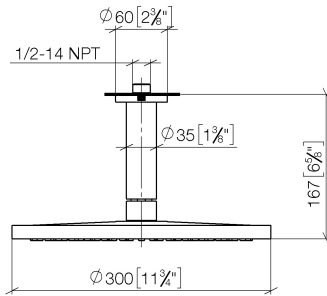

SERIENSPEZIFISCH Regenbrause mit Deckenanbindung FlowReduce 300 mm - Chrom gebürstet

SERIENSPEZIFISC
,,

28 684 970 Produktversion ab 01.04.2025

- Regenbrause Ø 300 mm
- Material Regenbrause: Kunststoff
- PURE RAIN, Durchfluss max. 6,8 l/min (bei 3 Bar)
- Funktion ab: 6 l/min
- mit Leerlauf-Funktion
- mit Antikalk-System

Technische Daten:

- Rosette Ø 60 mm
- Anschluss 1/2"

Hinweise:

- Dieses Produkt leistet einen Beitrag zur Erfüllung der Vorgaben von nachhaltigen Gebäudezertifizierungen, z.B. LEED®, BREEAM®, DGNB

	Chrom gebürstet	28 684 970-93
	Chrom	28 684 970-00
	Dark Chrome	28 684 970-19
	Light Gold (PVD)	28 684 970-26
	Light Gold gebürstet (PVD)	28 684 970-27
	Schwarz matt	28 684 970-33
	Gold gebürstet (PVD)	28 684 970-37
	Bronze gebürstet (PVD)	28 684 970-42
	Dark Platinum gebürstet	28 684 970-99

Benötigtes Zubehör

UP-Wandwinkel - 35 085 970 90

- Min. Einbautiefe 90 mm
- Max. Einbautiefe 163 mm

28 684 970 Produktversion ab 01.04.2025
mm [inches]

Durchflussdiagramm

28 684 970 Produktversion ab 01.04.2025

Ersatzteilstückliste

Nr.	Artikelnummer	Benennung	Verbaumenge	Lieferzeit
3	09 11 03 080-93	Anschluss Ø 35 x 135 mm - Chrom gebürstet	1,00	20
2	09 14 10 141 90	O-Ring NBR 70 34,59 x 2,62 mm -	1,00	2
5	09 16 01 014 90	Ring Sicherungsring Ø 15 x 1 mm -	1,00	2
4	09 23 01 039 90	Siebdichtung Ø 19 x 5,5 mm -	1,00	2
8	90 12 05 101 00-93	Regenbrause rund Ø 300 mm - Chrom gebürstet	1,00	20
6	09 23 01 102 90	Durchflussbegrenzer Ø 9,6 x 4,6 mm, 6,8 l/min. -	1,00	2
1	09 27 22 040-93	Rosette Ø 60 x Ø 35 x 9 mm - Chrom gebürstet	1,00	20
9	90 30 09 069 00 90	Montageschlüssel -	1,00	2
7	04 18 40 276 00 90	Rohrbelüfter ohne Durchflussbegrenzer Ø 14 x 37,5 mm, ohne Begrenzung -	1,00	2