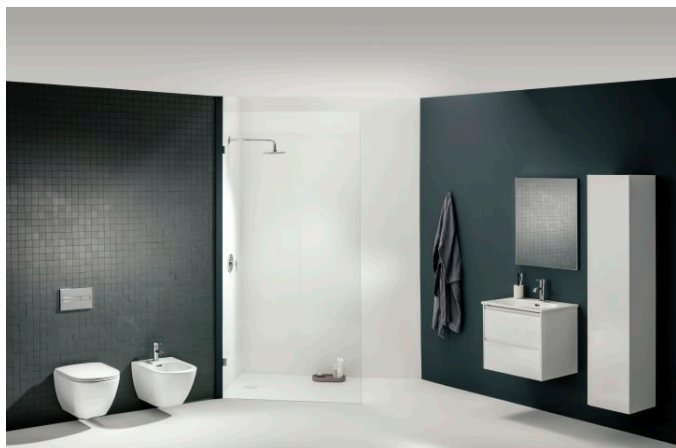

LUA

Wastafel pack 'slim' met meubel 600 mm met 2 lades

AFMETINGEN

Lengte	600 mm
Breedte	455 mm
Hoogte	525 mm

KLEUR EN AFWERKING

260 Wit mat

OPTIES

104 - met 1 kraangat, midden

Kraangat configuratie : 1 kraangat in het midden

Netto gewicht / kg : 37

Type installatie : Wandhangend

Positie waskom : Centraal

Materiaal : Keramiek

LUA

Een design dat is teruggebracht tot de essentie. Heldere, geometrische lijnen in één doorlopende vorm. Het resultaat is een complete serie waarvan het ontwerp past in alle omgevingen zowel privé, commercieel als openbaar. Met LUA is Toan Nguyen erin geslaagd om opnieuw een tijdloze maar elegante badkamer te onwerpen. De collectie ontworpen met ambitie, perfect gevormde badkuipen en de bijpassende LANI meubel serie vormen een totaaloplossing voor de badkamer.