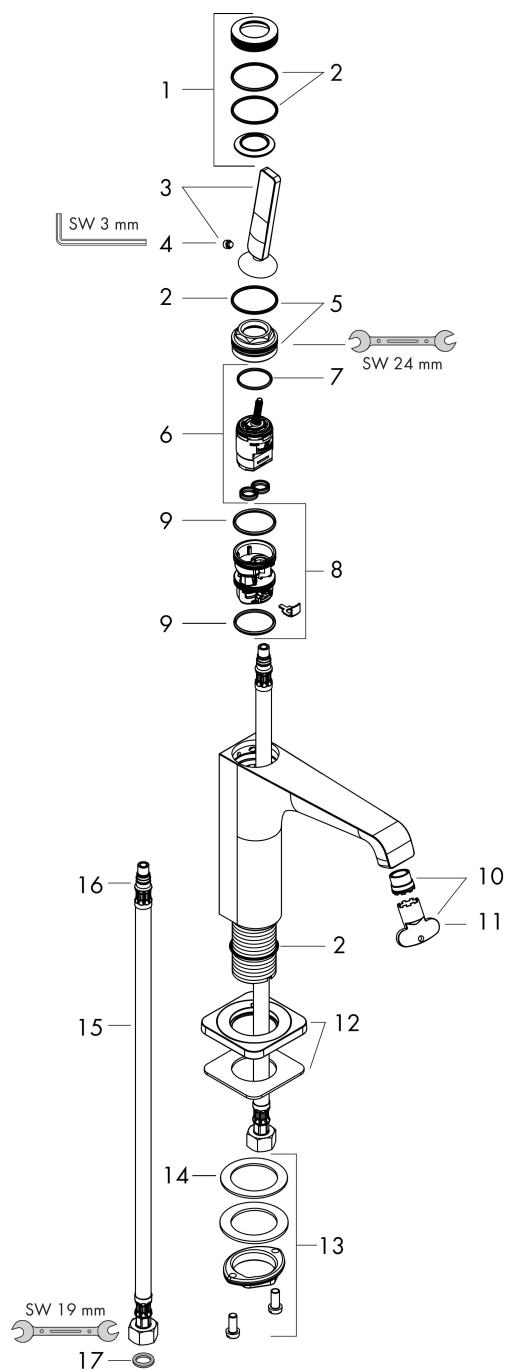

## Maat tekeningen

## Stroomschema

1 With flow limiter

2 Zonder doorstroombgrenzer

Merk	AXOR
Artikelnaam	<b>AXOR Citterio E</b> ééngreeps wastafelmengkraan 130 met pingreep en PushOpen afvoerplug
Art.nr.	36101670
Oppervlakte	mat zwart
Netto prijs	758,68 EUR

## Explosietekening voor bouwjaar: >07/22

Merk	AXOR
Artikelnaam	<b>AXOR Citterio E</b> ééngreeps wastafelmengkraan 130 met pingreep en PushOpen afvoerplug
Art.nr.	36101670
Oppervlakte	mat zwart
Netto prijs	758,68 EUR

## Onderdelen voor bouwjaar: >07/22

Pos	Beschrijving	Art.nr.	Prijs
1	rozet	92188670	81,12
2	O-ring 30x1,5	98433000	3,12
3	greep	92189670	63,34
4	inbusschroef M6x6	97660000	3,12
5	moer	95667000	21,22
6	kardoes compl.	96339000	66,87
7	O-ring 21,95x1,78	95169000	3,12
8	kardoesadapter	95289000	21,22
9	O-ring 26x2	98147000	3,12
10	perlator laminar M16,5x1 (5 l/min)	95382000	34,01
11	montagesleutel	98987000	8,01
12	rozet	92190670	81,12
13	schachtbevestigingsset compl. (Ø 32)	13961000	21,22
14	stelring	97548000	3,12
15	aansluitslang 600 mm M8x0,75 G3/8	96556000	21,22
16	O-ring 7x1,5	98422000	3,12
17	dichtingsset	95581000	4,99
a	schachtverlenging	13898000	66,87
b	afvoer	50001000	41,60
c	Stop	92313000	8,01