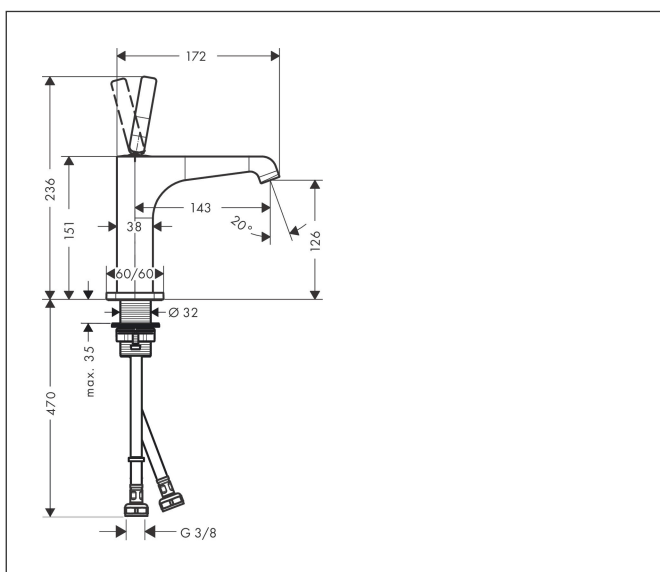

Merk	AXOR
Artikelnaam	<b>AXOR Citterio E</b> ééngreeps wastafelmengkraan 130 met pingreep en PushOpen afvoerplug
Art.nr.	36101670
Oppervlakte	mat zwart
Netto prijs	758,68 EUR

## Kenmerken

- ComfortZone: 130
- voorsprong uitloop 143 mm
- uitloophoogte: 126 mm
- greepvariant: Met pingreep
- straalsoort: laminaire straal
- maximale doorstroomhoeveelheid bij 3 bar: 5 l/min
- keramisch kardoes
- zonder wastegarnituur, met afvoerplug (art.nr. 50001)
- EU taxonomie: max 6l/min - draagt substantieel bij aan duurzaamheid

## Maat tekeningen