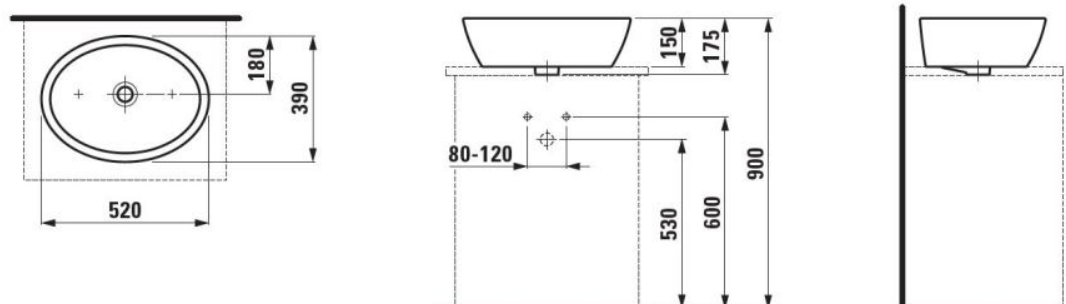

PRO

Waskom

AFMETINGEN

Lengte	520 mm
Breedte	390 mm
Hoogte	150 mm

KLEUR EN AFWERKING

■ 716 Zwart mat

OPTIES

112 - zonder overloop, zonder kraangat

Back glazed

Bevestigingsset : Inclusief

Gepolijste voet tussen de kast en wastafel

Innerlijke vorm : 4 - Oval

Kraangat configuratie : Zonder kraangat

Materiaal : Keramiek

Netto gewicht / kg : 10,7

Positie waskom : Centraal

Type installatie : Kom

Vorm : Oval

TECHNISCHE TEKENINGEN

TE COMBINEREN MET

Wastafelblad 805x504,
cutout in het midden,
80mm dik, incl. 2
montagebeugels

H419101151...1

Wastafelblad 805x504,
cutout in het midden en
kraangat, 80mm dik, incl. 2
montagebeugels

H419105151...1

Wastafelblad 1005x505,
cutout in het midden,
80mm dik, incl. 2
montagebeugels

H419111151...1

Wastafelblad 1005x505,
cutout in het midden en
kraangat, 80mm dik, incl. 2
montagebeugels

H419115151...1