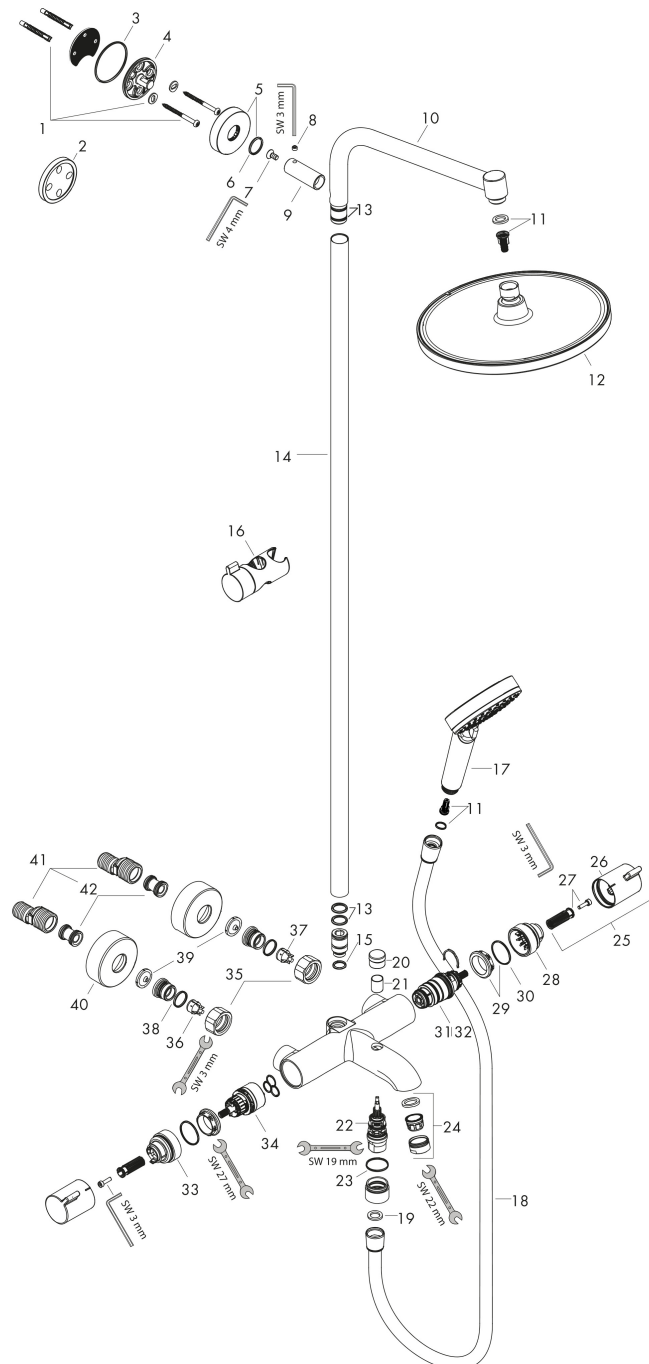

Merk	hansgrohe
Artikelnaam	Crometta S Showerpipe 240 1jet met badthermostaat
Art.nr.	27320000
Oppervlakte	chrom
Netto prijs	820,17 EUR

Product foto

Maat tekeningen

Kenmerken

- bestaat uit: hoofddouche, handdouche, badthermostaat, doucheslang, schuifstuk, douchestang
- hoofddouche Crometta S 240
- afmeting straalplaatoppervlak hoofddouche: 240 mm
- straalsoort hoofddouche: Rain
- oppervlak straalplaat: chrom
- doorstroomhoeveelheid Rain bij 3 bar: 17 l/min
- straalsoort handdouche: Rain, IntenseRain
- maximale doorstroomhoeveelheid van handdouche bij 3 bar: 13,3 l/min
- maximale doorstroomhoeveelheid voor Showerpipe bij 3 bar: 20,5 l/min
- minimale bedrijfsdruk: 1 bar
- maximale bedrijfsdruk: 10 bar
- kogelgewricht: hoek hoofddouche verstelbaar
- hellingshoek van de houder is 45° verstelbaar
- schuifstuk met hoogteverstelling
- lengte douchearm hoofddouche: 350 mm
- thermostaat Ecostat Comfort
- Veiligheidsblokkering bij 40°C
- SafetyFunctie: maximale warmwatertemperatuur vooraf instelbaar
- functies bediend met draaigreep
- opbouwmontage
- hartafstand: 150 ± 12 mm

Technologie

Straalsoorten

Certificaat

Merk hansgrohe
 Artikelnaam **Crometta S** Showerpipe 240 1jet met badthermostaat
 Art.nr. 27320000
 Oppervlakte chroom
 Netto prijs 820,17 EUR

Stroomschema

Merk	hansgrohe
Artikelnaam	Crometta S Showerpipe 240 1jet met badthermostaat
Art.nr.	27320000
Oppervlakte	chroom
Netto prijs	820,17 EUR

Installatievoorbeelden

i Afmetingen kunnen variëren vanwege keramische toleranties die verband houden met het productieproces.

Merk	hansgrohe
Artikelnaam	Crometta S Showerpipe 240 1jet met badthermostaat
Art.nr.	27320000
Oppervlakte	chromoom
Netto prijs	820,17 EUR

Explosietekening voor bouwjaar: >04/16

Merk	hansgrohe
Artikelnaam	Crometta S Showerpipe 240 1jet met badthermostaat
Art.nr.	27320000
Oppervlakte	chrom
Netto prijs	820,17 EUR

Onderdelen voor bouwjaar: >04/16