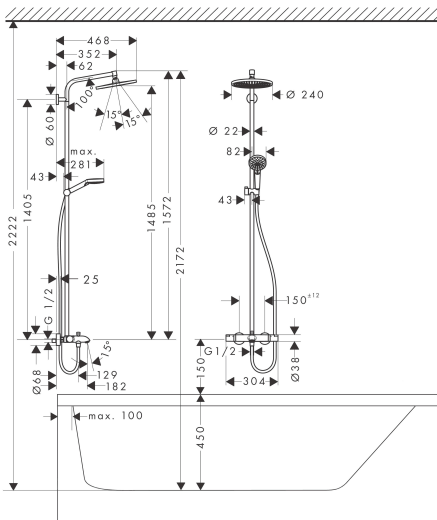

Merk	hansgrohe
Artikelnaam	Crometta S Showerpipe 240 1jet met badthermostaat
Art.nr.	27320000
Oppervlakte	chrom
Netto prijs	820,17 EUR

Product foto

Maat tekeningen

Kenmerken

- bestaat uit: hoofddouche, handdouche, badthermostaat, doucheslang, schuifstuk, douchestang
- hoofddouche Crometta S 240
- afmeting straalplaatoppervlak hoofddouche: 240 mm
- straalsoort hoofddouche: Rain
- oppervlak straalplaat: chrom
- doorstroomhoeveelheid Rain bij 3 bar: 17 l/min
- straalsoort handdouche: Rain, IntenseRain
- maximale doorstroomhoeveelheid van handdouche bij 3 bar: 13,3 l/min
- maximale doorstroomhoeveelheid voor Showerpipe bij 3 bar: 20,5 l/min
- minimale bedrijfsdruk: 1 bar
- maximale bedrijfsdruk: 10 bar
- kogelgewricht: hoek hoofddouche verstelbaar
- hellingshoek van de houder is 45° verstelbaar
- schuifstuk met hoogteverstelling
- lengte douchearm hoofddouche: 350 mm
- thermostaat Ecostat Comfort
- Veiligheidsblokkering bij 40°C
- SafetyFunctie: maximale warmwatertemperatuur vooraf instelbaar
- functies bediend met draaigreep
- opbouwmontage
- hartafstand: 150 ± 12 mm

Technologie

Straalsoorten

Certificaat

Merk hansgrohe
 Artikelnaam **Crometta S** Showerpipe 240 1jet met badthermostaat
 Art.nr. 27320000
 Oppervlakte chroom
 Netto prijs 820,17 EUR

Stroomschema

Merk	hansgrohe
Artikelnaam	Crometta S Showerpipe 240 1jet met badthermostaat
Art.nr.	27320000
Oppervlakte	chroom
Netto prijs	820,17 EUR

Installatievoorbeelden

i Afmetingen kunnen variëren vanwege keramische toleranties die verband houden met het productieproces.

Merk	hansgrohe
Artikelnaam	Crometta S Showerpipe 240 1jet met badthermostaat
Art.nr.	27320000
Oppervlakte	chromoom
Netto prijs	820,17 EUR

Explosietekening voor bouwjaar: >04/16

Merk	hansgrohe
Artikelnaam	Crometta S Showerpipe 240 1jet met badthermostaat
Art.nr.	27320000
Oppervlakte	chrom
Netto prijs	820,17 EUR

Onderdelen voor bouwjaar: >04/16