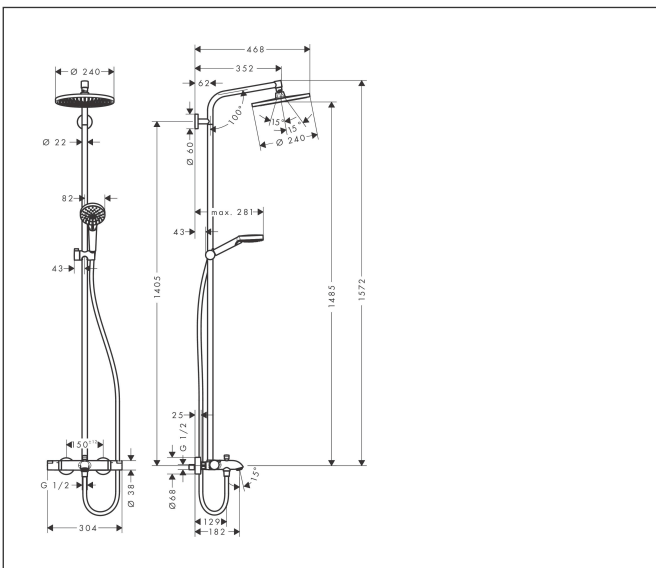

Merk	hansgrohe
Artikelnaam	Crometta S Showerpipe 240 1jet met badthermostaat
Art.nr.	27320000
Oppervlakte	chrom
Netto prijs	820,17 EUR

Product foto

Maat tekeningen

Kenmerken

- bestaat uit: hoofddouche, handdouche, badthermostaat, doucheslang, schuifstuk, douchestang
- hoofddouche Crometta S 240
- afmeting straalplaatoppervlak hoofddouche: 240 mm
- straalsoort hoofddouche: Rain
- oppervlak straalplaat: chrom
- doorstroomhoeveelheid Rain bij 3 bar: 17 l/min
- straalsoort handdouche: Rain, IntenseRain
- maximale doorstroomhoeveelheid van handdouche bij 3 bar: 13,3 l/min
- maximale doorstroomhoeveelheid voor Showerpipe bij 3 bar: 20,5 l/min
- minimale bedrijfsdruk: 1 bar
- maximale bedrijfsdruk: 10 bar
- kogelgewricht: hoek hoofddouche verstelbaar
- hellingshoek van de houder is 45° verstelbaar
- schuifstuk met hoogteverstelling
- lengte douchearm hoofddouche: 350 mm
- thermostaat Ecostat Comfort
- Veiligheidsblokkering bij 40°C
- SafetyFunctie: maximale warmwatertemperatuur vooraf instelbaar
- functies bediend met draaigreep
- opbouwmontage
- hartafstand: 150 ± 12 mm

Technologie

Straalsoorten

Certificaat

Merk hansgrohe
 Artikelnaam **Crometta S** Showerpipe 240 1jet met badthermostaat
 Art.nr. 27320000
 Oppervlakte chroom
 Netto prijs 820,17 EUR

Stroomschema

Merk	hansgrohe
Artikelnaam	Crometta S Showerpipe 240 1jet met badthermostaat
Art.nr.	27320000
Oppervlakte	chroom
Netto prijs	820,17 EUR

Installatievoorbeelden

i Afmetingen kunnen variëren vanwege keramische toleranties die verband houden met het productieproces.

Merk	hansgrohe
Artikelnaam	Crometta S Showerpipe 240 1jet met badthermostaat
Art.nr.	27320000
Oppervlakte	chromoom
Netto prijs	820,17 EUR

Explosietekening voor bouwjaar: >04/16

Merk	hansgrohe
Artikelnaam	Crometta S Showerpipe 240 1jet met badthermostaat
Art.nr.	27320000
Oppervlakte	chrom
Netto prijs	820,17 EUR

Onderdelen voor bouwjaar: >04/16