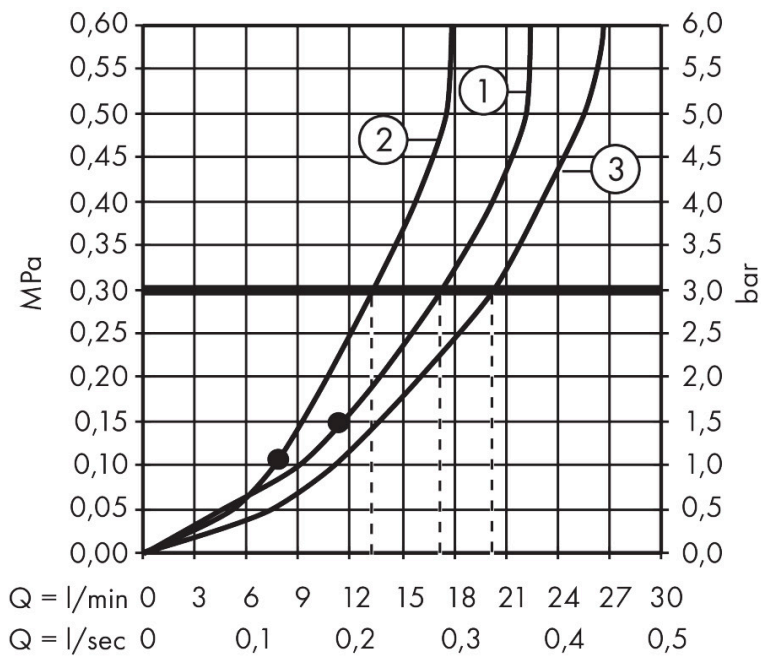

Merk	hansgrohe
Artikelnaam	Crometta S Showerpipe 240 1jet met badthermostaat
Art.nr.	27320000
Oppervlakte	chrom
Netto prijs	820,17 EUR

Product foto

Maat tekeningen

Kenmerken

- bestaat uit: hoofddouche, handdouche, badthermostaat, doucheslang, schuifstuk, douchestang
- hoofddouche Crometta S 240
- afmeting straalplaatoppervlak hoofddouche: 240 mm
- straalsoort hoofddouche: Rain
- oppervlak straalplaat: chrom
- doorstroomhoeveelheid Rain bij 3 bar: 17 l/min
- straalsoort handdouche: Rain, IntenseRain
- maximale doorstroomhoeveelheid van handdouche bij 3 bar: 13,3 l/min
- maximale doorstroomhoeveelheid voor Showerpipe bij 3 bar: 20,5 l/min
- minimale bedrijfsdruk: 1 bar
- maximale bedrijfsdruk: 10 bar
- kogelgewricht: hoek hoofddouche verstelbaar
- hellingshoek van de houder is 45° verstelbaar
- schuifstuk met hoogteverstelling
- lengte douchearm hoofddouche: 350 mm
- thermostaat Ecostat Comfort
- Veiligheidsblokkering bij 40°C
- SafetyFunctie: maximale warmwatertemperatuur vooraf instelbaar
- functies bediend met draaigreep
- opbouwmontage
- hartafstand: 150 ± 12 mm

Technologie

Straalsoorten

Certificaat

Merk hansgrohe
 Artikelnaam **Crometta S** Showerpipe 240 1jet met badthermostaat
 Art.nr. 27320000
 Oppervlakte chroom
 Netto prijs 820,17 EUR

Stroomschema

Merk	hansgrohe
Artikelnaam	Crometta S Showerpipe 240 1jet met badthermostaat
Art.nr.	27320000
Oppervlakte	chroom
Netto prijs	820,17 EUR

Installatievoorbeelden

i Afmetingen kunnen variëren vanwege keramische toleranties die verband houden met het productieproces.

Merk	hansgrohe
Artikelnaam	Crometta S Showerpipe 240 1jet met badthermostaat
Art.nr.	27320000
Oppervlakte	chromoom
Netto prijs	820,17 EUR

Explosietekening voor bouwjaar: >04/16

Merk	hansgrohe
Artikelnaam	Crometta S Showerpipe 240 1jet met badthermostaat
Art.nr.	27320000
Oppervlakte	chrom
Netto prijs	820,17 EUR

Onderdelen voor bouwjaar: >04/16