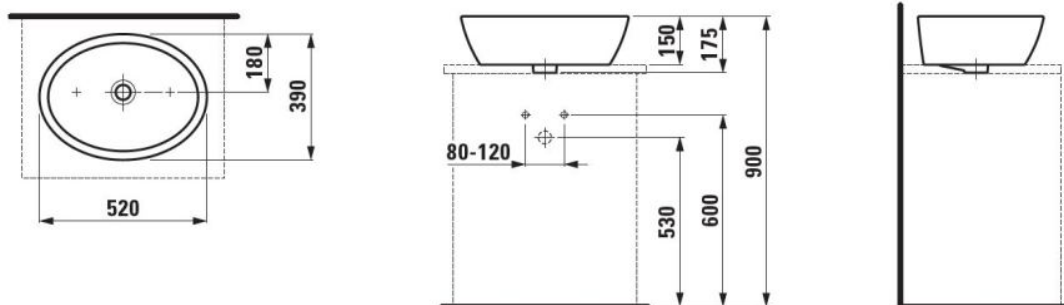

PRO

Vasque à poser

DIMENSIONS

Longueur	520 mm
Largeur	390 mm
Hauteur	150 mm

COULEUR ET FINITION

■ 716 Noir mat

OPTIONS

112 - non percé, sans trop-plein

Back glazed

Base polie entre le meuble et le lavabo

Forme : Oval

Forme interne : 4 - Oval

Kit de fixations : Inclus

Matériau : Porcelaine

Poids net / kg : 10,7

Position de la cuve : Centrale

Trou pour la robinetterie : Sans trou

Type d'installation : Vasque

DESSINS TECHNIQUES

COMPATIBLE AVEC

Plan de travail lavabo
805x504, découpe au
milieu, épaisseur 80mm,
avec 2 supports de
montage

H419101151...1

Plan de travail lavabo
805x504, découpe au
milieu et trou pour robinet,
épaisseur 80mm, avec 2
supports de montage

H419105151...1

Plan de travail lavabo
1005x505, découpe au
milieu, épaisseur 80mm,
avec 2 supports de
montage