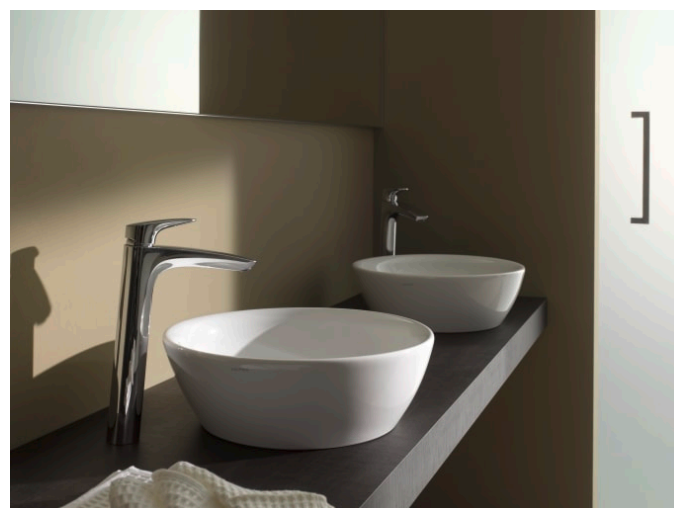

H406594112...1

PRO

Le designer suisse de la gamme LAUFEN PRO, Peter Wirz, de l'agence de design Vetica, a créé une gamme de salles de bains qui optimise le processus de fabrication de la céramique. Cela démontre que des produits aux formes minimalistes, de grande qualité et fonctionnels ne riment pas forcément avec des prix élevés s'ils sont produits intelligemment. Le design démocratique de LAUFEN PRO constitue une réponse moderne pour toutes les personnes souhaitant avoir accès au design.