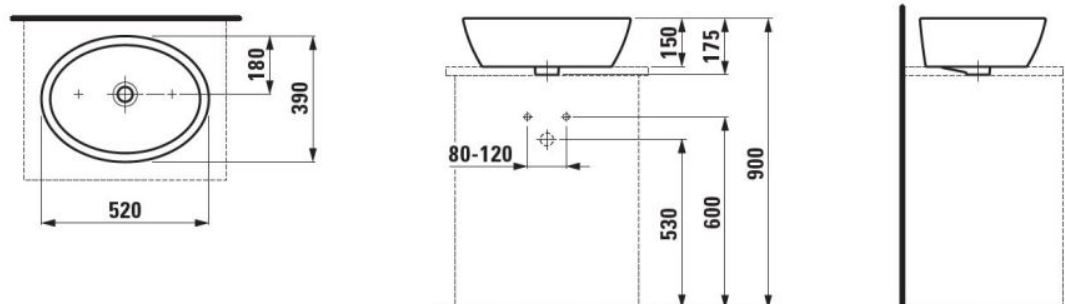

## Opzetwastafel, onderzijde geslepen

AFMETINGEN

|         |        |
|---------|--------|
| Lengte  | 520 mm |
| Breedte | 390 mm |
| Hoogte  | 150 mm |

KLEUR EN AFWERKING

■ 716 Zwart mat

OPTIES

109 - zonder kraangat

Back glazed

Bevestigingsset : Inclusief

Gepolijste voet tussen de kast en wastafel

Innerlijke vorm : 4 - Oval

Kraangat configuratie : Zonder kraangat

Materiaal : Keramiek

Netto gewicht / kg : 10,7

Positie waskom : Centraal

Type installatie : Kom

Type overloop : Standaard

Vorm : Oval

**TECHNISCHE TEKENINGEN**

TE COMBINEREN MET

Wastafelblad 805x504,  
cutout in het midden,  
80mm dik, incl. 2  
montagebeugels

**H419101151...1**

Wastafelblad 805x504,  
cutout in het midden en  
kraangat, 80mm dik, incl. 2  
montagebeugels

**H419105151...1**

Wastafelblad 1005x505,  
cutout in het midden,  
80mm dik, incl. 2  
montagebeugels

**H419111151...1**