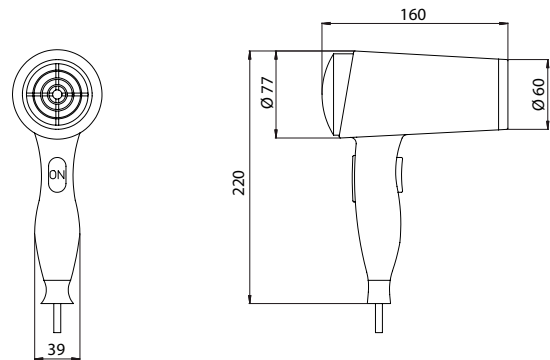

PRODUCTINFORMATIE

Haardroger chroom/zwart

Art.nr.3559 212 01

met cool-functie, 1600W, snoer (2,0 m) met stekker