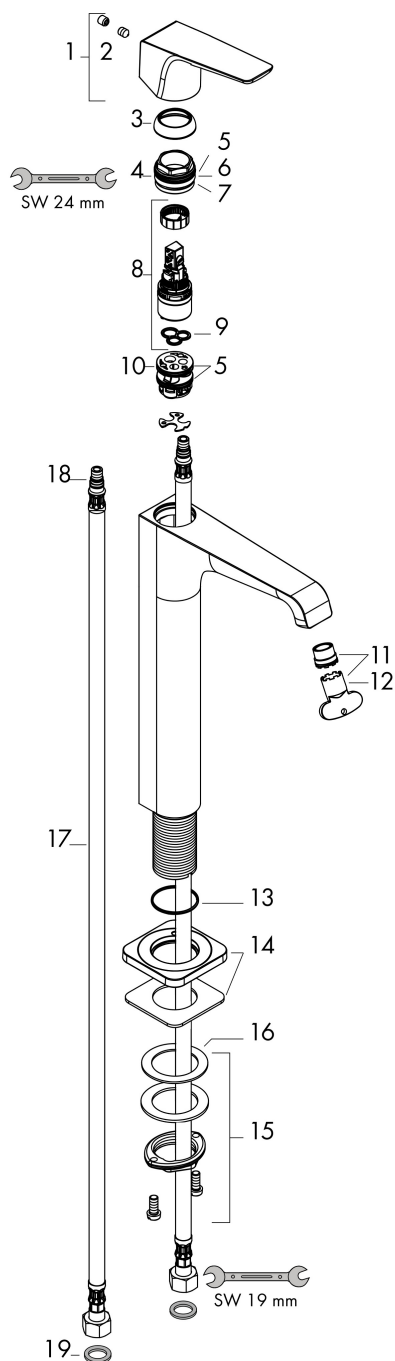

## Maat tekeningen

## Stroomschema

1 With flow limiter

2 Zonder doorstroombgrenzer

Merk	AXOR
Artikelnaam	<b>AXOR Citterio E</b> ééngreeps wastafelmengkraan 250 met rechte greep en PushOpen afvoerplug
Art.nr.	36113670
Oppervlakte	mat zwart
Netto prijs	990,11 EUR

## Explosietekening voor bouwjaar: >07/22

Merk	AXOR
Artikelnaam	<b>AXOR Citterio E</b> ééngreeps wastafelmengkraan 250 met rechte greep en PushOpen afvoerplug
Art.nr.	36113670
Oppervlakte	mat zwart
Netto prijs	990,11 EUR

## Onderdelen voor bouwjaar: >07/22

Pos	Beschrijving	Art.nr.	Prijs
1	greep	92593670	81,12
2	greepstop	96762000	3,12
3	afdekkap	98863670	63,34
4	moer	98864000	34,01
5	O-ring 23x2	98398000	3,12
6	O-ring 27x1,5	92527000	8,01
7	O-ring 25x1,5	98146000	4,99
8	kardoes compl.	97685000	54,08
9	dichting	98865000	26,73
10	kardoesadapter	98866000	26,73
11	perlator laminar M16,5x1 (5 l/min)	95382000	34,01
12	montagesleutel	98987000	8,01
13	O-ring 30x1,5	98433000	3,12
14	rozet	92190670	81,12
15	schachtbevestigingsset compl. (Ø 32)	13961000	21,22
16	stelring	97548000	3,12
17	aansluitslang 900 mm M8x0,75 G3/8	96316000	34,01
18	O-ring 7x1,5	98422000	3,12
19	dichtingsset	95581000	4,99
a	afvoer	50001670	63,49
b	schachtverlenging	13898000	66,87