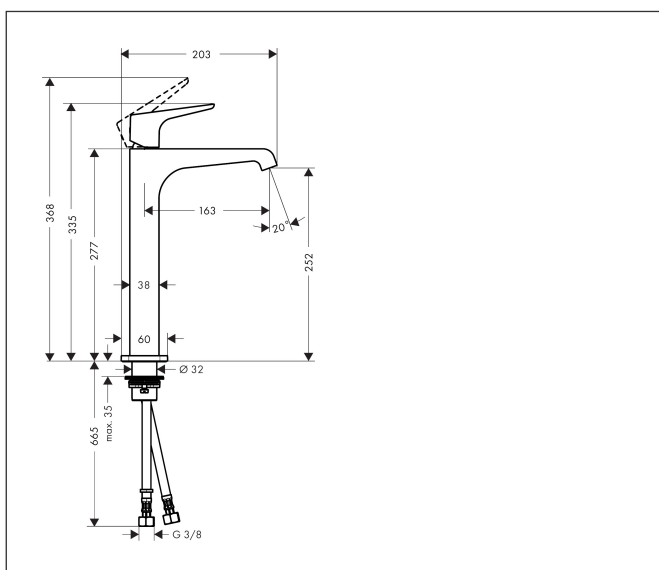

Merk	AXOR
Artikelnaam	<b>AXOR Citterio E</b> ééngreeps wastafelmengkraan 250 met rechte greep en PushOpen afvoerplug
Art.nr.	36113670
Oppervlakte	mat zwart
Netto prijs	990,11 EUR

## Kenmerken

- ComfortZone: 250
- voorsprong uitloop 163 mm
- uitloophoogte: 252 mm
- greepvariant: rechte greep
- straalsoort: laminaire straal
- maximale doorstroomhoeveelheid bij 3 bar: 5 l/min
- keramisch kardoes
- zonder wastegarnituur, met afvoerplug (art.nr. 50001)
- EU taxonomie: max 6l/min - draagt substantieel bij aan duurzaamheid

## Maat tekeningen