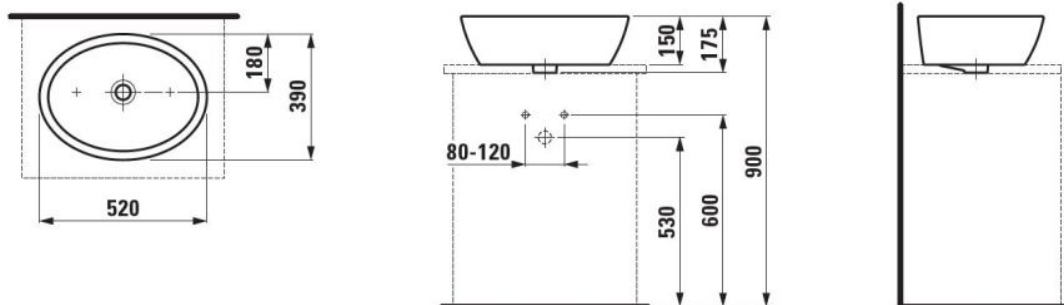

PRO

Vasque à poser

DIMENSIONS

Longueur	520 mm
Largeur	390 mm
Hauteur	150 mm

COULEUR ET FINITION

■ 716 Noir mat

OPTIONS

109 - non percé

Back glazed

Base polie entre le meuble et le lavabo

Forme : Oval

Forme interne : 4 - Oval

Kit de fixations : Inclus

Matériau : Porcelaine

Poids net / kg : 10,7

Position de la cuve : Centrale

Trou pour la robinetterie : Sans trou

Type d'installation : Vasque

Type de vidage : Standard

DESSINS TECHNIQUES

COMPATIBLE AVEC

Plan de travail lavabo
805x504, découpe au
milieu, épaisseur 80mm,
avec 2 supports de
montage

H419101151...1

Plan de travail lavabo
805x504, découpe au
milieu et trou pour robinet,
épaisseur 80mm, avec 2
supports de montage

H419105151...1

Plan de travail lavabo
1005x505, découpe au
milieu, épaisseur 80mm,
avec 2 supports de
montage