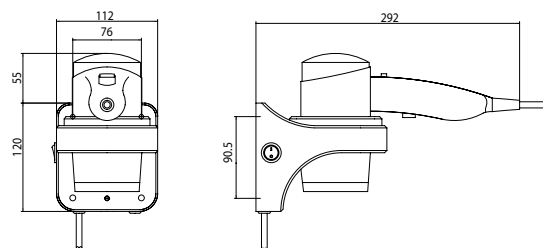

PRODUCTINFORMATIE

Haardroger wit

Art.nr.3559 139 02

Wandmodel, 1.600 W, met Cool-functie, met vaste wandhouder, aan-uit schakelaar