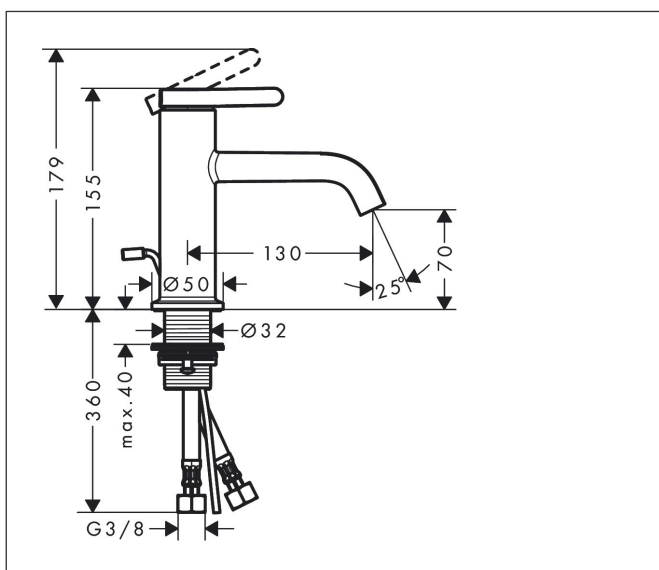

Merk	AXOR
Artikelnaam	AXOR One ééngreeps wastafelmengkraan 70 met PopUp trekwaste
Art.nr.	48000000
Oppervlakte	chrom
Netto prijs	436,03 EUR

Product foto

Kenmerken

- ComfortZone: 70
- voorsprong uitloop 130 mm
- uitloophoogte: 70 mm
- greepvariant: rechte greep
- vaste uitloop
- straalsoort: normale straal
- maximale doorstroomhoeveelheid bij 3 bar: 5 l/min
- keramisch kardoes
- pop-up afvoergarnituur G 1¼
- materiaal afvoergarnituur: metaal
- EU taxonomie: max 6l/min - draagt substantieel bij aan duurzaamheid

Maat tekeningen

Technologie

Straalsoorten

Merk AXOR
Artikelnaam **AXOR One** ééngreeps wastafelmengkraan 70 met PopUp trekwaste
Art.nr. 48000000
Oppervlakte chroom
Netto prijs 436,03 EUR

Stroomschema

Merk	AXOR
Artikelnaam	AXOR One ééngreeps wastafelmengkraan 70 met PopUp trekwaste
Art.nr.	48000000
Oppervlakte	chrom
Netto prijs	436,03 EUR

Explosietekening voor bouwjaar: >04/21

Merk	AXOR
Artikelnaam	AXOR One ééngreeps wastafelmengkraan 70 met PopUp trekwaste
Art.nr.	48000000
Oppervlakte	chrom
Netto prijs	436,03 EUR

Onderdelen voor bouwjaar: >04/21

Pos	Beschrijving	Art.nr.	Prijs
1	greep	93968000	42,22
2	inbusschroef M5x5	98446000	3,12
3	afdekkap	93737000	34,01
4	kardoes compl.	93760000	81,54
5	dichting	93383000	10,82
6	moer	92926000	13,21
7	O-ring 30x1,5	98433000	3,12
8	O-ring 29x2	98391000	3,12
9	O-ring 25x1,5	98146000	4,99
10	kardoesadapter	98866000	26,73
11	O-ring 23x2	98398000	3,12
12	perlator compl.	93118000	21,22
13	montagesleutel	98987000	8,01
14	schachtbevestigingsset compl. (Ø 32)	13961000	21,22
15	stelring	97548000	3,12
16	O-ring 7x1,5	98422000	3,12
17	aansluitslang 450 mm M8x0,75 G3/8	97206000	26,73
18	trekstang	96923000	26,73
a	afvoergarnituur	51302000	96,42
b	schachtverlenging	13898000	66,87