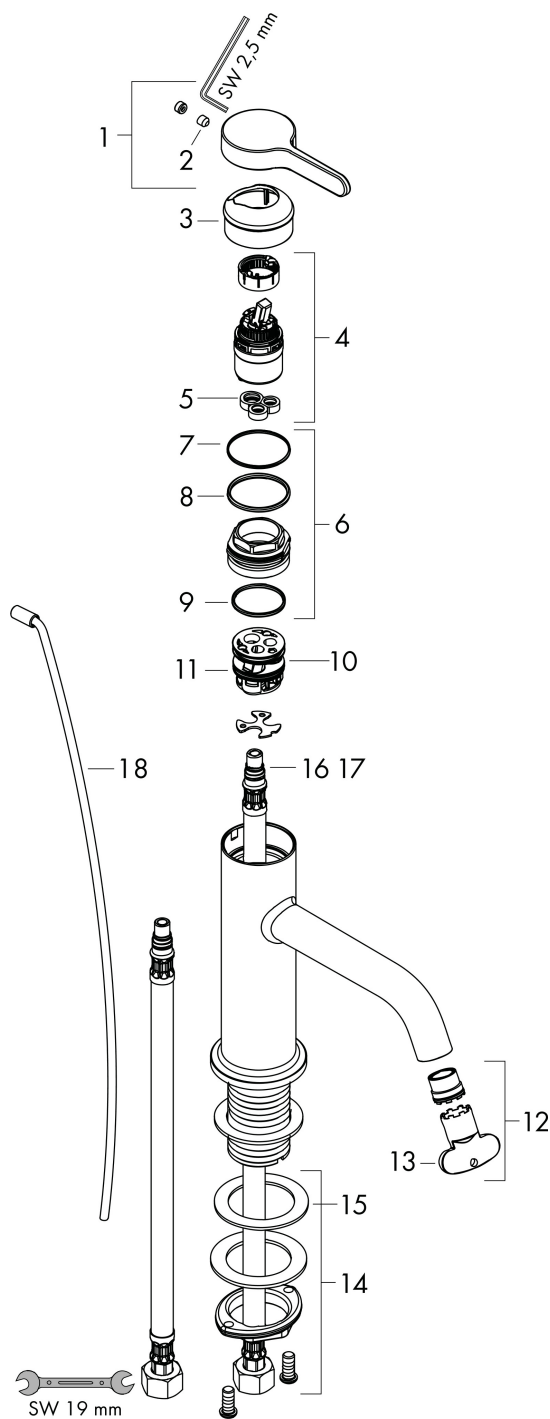

Merk	AXOR
Artikelnaam	AXOR One ééngreeps wastafelmengkraan 70 met PopUp trekwaste
Art.nr.	48000000
Oppervlakte	chrom
Netto prijs	436,03 EUR

Product foto

Kenmerken

- ComfortZone: 70
- voorsprong uitloop 130 mm
- uitloophoogte: 70 mm
- greepvariant: rechte greep
- vaste uitloop
- straalsoort: normale straal
- maximale doorstroomhoeveelheid bij 3 bar: 5 l/min
- keramisch kardoes
- pop-up afvoergarnituur G 1¼
- materiaal afvoergarnituur: metaal
- EU taxonomie: max 6l/min - draagt substantieel bij aan duurzaamheid

Maat tekeningen

Technologie

Straalsoorten

Merk AXOR
Artikelnaam **AXOR One** ééngreeps wastafelmengkraan 70 met PopUp trekwaste
Art.nr. 48000000
Oppervlakte chroom
Netto prijs 436,03 EUR

Stroomschema

Merk	AXOR
Artikelnaam	AXOR One ééngreeps wastafelmengkraan 70 met PopUp trekwaste
Art.nr.	48000000
Oppervlakte	chrom
Netto prijs	436,03 EUR

Explosietekening voor bouwjaar: >04/21

Merk	AXOR
Artikelnaam	AXOR One ééngreeps wastafelmengkraan 70 met PopUp trekwaste
Art.nr.	48000000
Oppervlakte	chrom
Netto prijs	436,03 EUR

Onderdelen voor bouwjaar: >04/21

Pos	Beschrijving	Art.nr.	Prijs
1	greep	93968000	42,22
2	inbusschroef M5x5	98446000	3,12
3	afdekkap	93737000	34,01
4	kardoes compl.	93760000	81,54
5	dichting	93383000	10,82
6	moer	92926000	13,21
7	O-ring 30x1,5	98433000	3,12
8	O-ring 29x2	98391000	3,12
9	O-ring 25x1,5	98146000	4,99
10	kardoesadapter	98866000	26,73
11	O-ring 23x2	98398000	3,12
12	perlator compl.	93118000	21,22
13	montagesleutel	98987000	8,01
14	schachtbevestigingsset compl. (Ø 32)	13961000	21,22
15	stelring	97548000	3,12
16	O-ring 7x1,5	98422000	3,12
17	aansluitslang 450 mm M8x0,75 G3/8	97206000	26,73
18	trekstang	96923000	26,73
a	afvoergarnituur	51302000	96,42
b	schachtverlenging	13898000	66,87