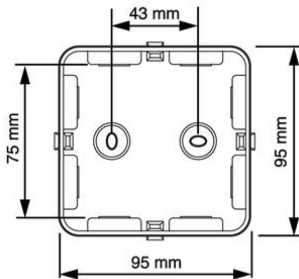

## AK1-M20 IP65 met nylon wartels

- Metrische invoer M20.
- Voorzien van vaste afdichting en afdichtdoppen.
- Symmetrische doos.
- Deksel in alle standen te plaatsen.
- 3 nylon (PA) diafragma wartels M20 bijverpakt per kabeldoos.
- M20 wartels ook geschikt voor XmvK-Kabel (klembereik:  $\varnothing$  7 - 13 mm).

<b>Artikelnr.:</b>	<b>AT2280</b>
EAN:	8712259002644
Halogeenvrij	Ja
Verpakkingshoeveelheid	20 x 5 st.
Diameter	
Beschermklasse	IP65
Toegekende isolatiespanning $U_i$	690 V
Montagewijze	Wand-/plafondmontage
Beschermingsgraad (IP)	IP65
Materiaal	Kunststof
Breedte	95 mm
Lengte	95 mm
Kleur	Grijs
Uitvoering	-
Oppervlaktebescherming	Geen (onbehandeld)
Explosiegeteste uitvoering	Nee
Voor explosieveilige (Ex) zone gas	Zonder
Voor Ex-zone met stof	Zonder
Insteltemperatuur	-40 - 70 °C
Diepte	45 mm
Uitvoering deksel, paneel	Blindeksel
Beschermingsgraad (NEMA)	-
Functiebehoud	Zonder
Uitrusting met	Overig
Vorm	Vierkant (kwadratisch)
Weersbestendig	Ja
Aansluitbaar	Nee
Aantal invoeren	8
Voor buisdiameter	-
Max. aderdoorsnede	6 mm <sup>2</sup>
Ondergrondse montage	Nee
Montage onder water	Nee
Achterinvoer	Nee
Type behuizingsdoorvoer	Schroefdraad en uitbreekpoort
Transparant deksel	Nee
Dekselbevestiging	Inklikkend (snap)
Gietbaar, kan gegoten worden	Ja
Giethars meegeleverd	Nee
Verzegelbaar	Nee
Met afscherming	Nee