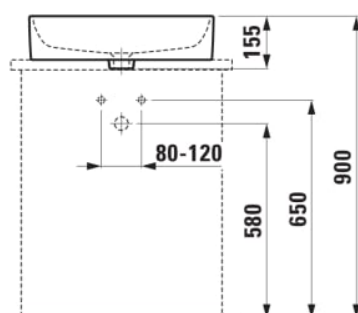

SAVOY

Washbasin Bowl, long oval

AFMETINGEN

Lengte	550 mm
Breedte	380 mm
Hoogte	130 mm

KLEUR EN AFWERKING

000 Wit

OPTIES

111 - zonder overloop, met 1 kraangat

Netto gewicht / kg : 11,8

Positie waskom : Centraal

Type installatie : Kom

Vorm : Oval

Zonder overloop

TECHNISCHE TEKENINGEN

TE COMBINEREN MET

Wastafelblad 805x504,
cutout in het midden,
80mm dik, incl. 2
montagebeugels

H419101151...1

Wastafelblad 805x504,
cutout in het midden en
kraangat, 80mm dik, incl. 2
montagebeugels

H419105151...1

Wastafelblad 1005x505,
cutout in het midden,
80mm dik, incl. 2
montagebeugels

H419111151...1

Wastafelblad 1005x505,
cutout in het midden en
kraangat, 80mm dik, incl. 2
montagebeugels

H419115151...1

Wastafelblad 1205x505,
cutout in het midden,
80mm dik, incl. 2
montagebeugels

H419121151...1

Wastafelblad 1205x505,
cutout links, 80mm dik, incl.
2 montagebeugels