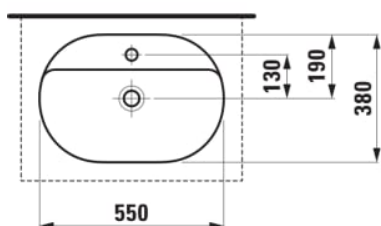

SAVOY

Washbasin Bowl, long oval

AFMETINGEN

Lengte	550 mm
Breedte	380 mm
Hoogte	130 mm

KLEUR EN AFWERKING

000 Wit

OPTIES

111 - zonder overloop, met 1 kraangat

Netto gewicht / kg : 11,8

Positie waskom : Centraal

Type installatie : Kom

Vorm : Oval

Zonder overloop

TECHNISCHE TEKENINGEN

TE COMBINEREN MET

Wastafelblad 805x504,
cutout in het midden,
80mm dik, incl. 2
montagebeugels

H419101151...1

Wastafelblad 805x504,
cutout in het midden en
kraangat, 80mm dik, incl. 2
montagebeugels

H419105151...1

Wastafelblad 1005x505,
cutout in het midden,
80mm dik, incl. 2
montagebeugels

H419111151...1

Wastafelblad 1005x505,
cutout in het midden en
kraangat, 80mm dik, incl. 2
montagebeugels

H419115151...1

Wastafelblad 1205x505,
cutout in het midden,
80mm dik, incl. 2
montagebeugels

H419121151...1

Wastafelblad 1205x505,
cutout links, 80mm dik, incl.
2 montagebeugels