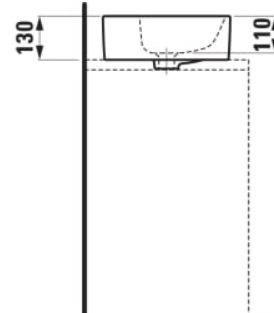

SAVOY

Washbasin Bowl, long oval

AFMETINGEN

Lengte	550 mm
Breedte	380 mm
Hoogte	130 mm

KLEUR EN AFWERKING

000 Wit

OPTIES

111 - zonder overloop, met 1 kraangat

Netto gewicht / kg : 11,8

Positie waskom : Centraal

Type installatie : Kom

Vorm : Oval

Zonder overloop

TECHNISCHE TEKENINGEN

TE COMBINEREN MET

Wastafelblad 805x504,
cutout in het midden,
80mm dik, incl. 2
montagebeugels

H419101151...1

Wastafelblad 805x504,
cutout in het midden en
kraangat, 80mm dik, incl. 2
montagebeugels

H419105151...1

Wastafelblad 1005x505,
cutout in het midden,
80mm dik, incl. 2
montagebeugels

H419111151...1

Wastafelblad 1005x505,
cutout in het midden en
kraangat, 80mm dik, incl. 2
montagebeugels

H419115151...1

Wastafelblad 1205x505,
cutout in het midden,
80mm dik, incl. 2
montagebeugels

H419121151...1

Wastafelblad 1205x505,
cutout links, 80mm dik, incl.
2 montagebeugels