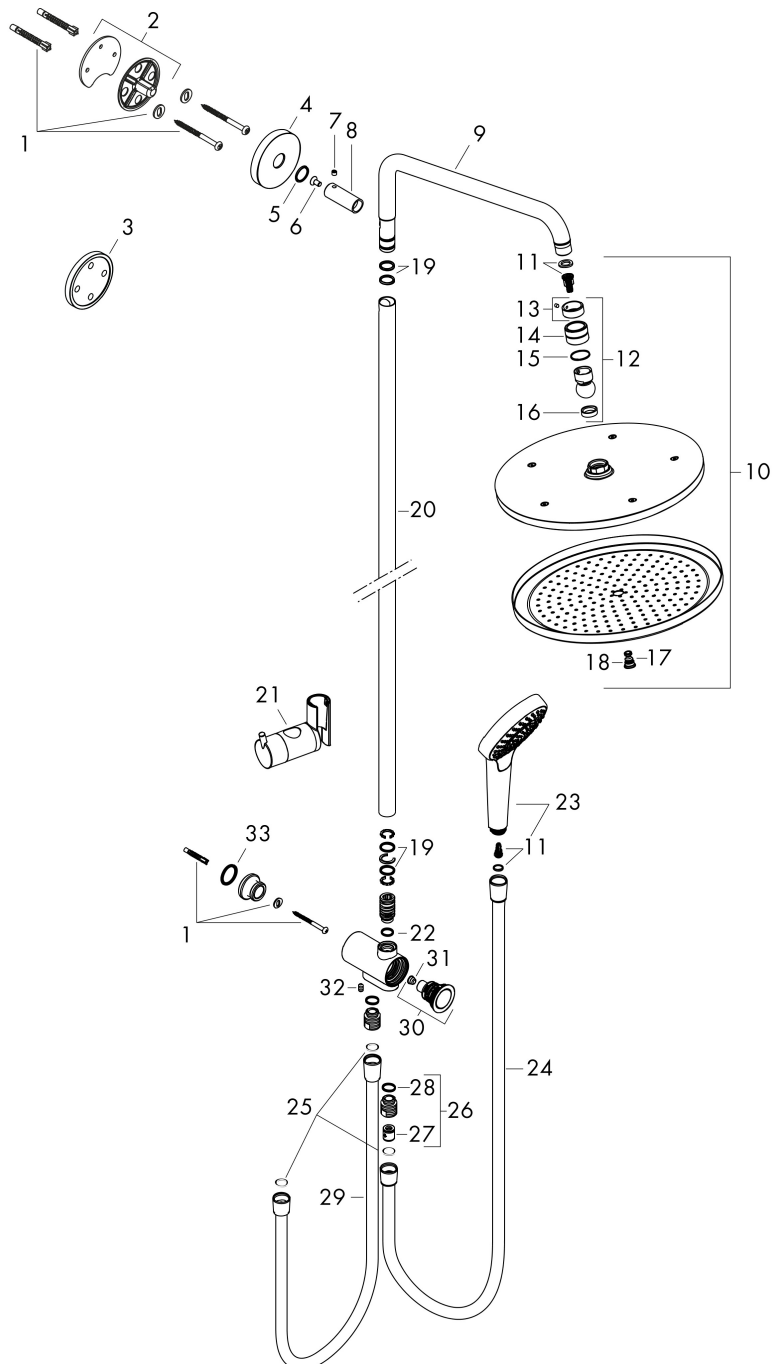

Merk hansgrohe
Artikelnaam **Croma Select S** Showerpipe 280 1jet Reno
Art.nr. 26793000
Oppervlakte chroom
Netto prijs 916,36 EUR

Explosietekening voor bouwjaar: >12/20

Merk	hansgrohe
Artikelnaam	Croma Select S Showerpipe 280 1jet Reno
Art.nr.	26793000
Oppervlakte	chrom
Netto prijs	916,36 EUR

Onderdelen voor bouwjaar: >12/20

Pos	Beschrijving	Art.nr.	Prijs
1	bevestigingsmateriaal	96179000	10,40
2	muurflans	95688000	25,70
3	opvulschijf 7 mm	95239000	12,70
4	rozet Ø 60 mm	95692000	16,60
5	O-ring 20x2,5	92602000	4,80
6	schroef	92137000	4,80
7	inbusschroef M6x5	98447000	3,00
8	huls	92166000	32,70
9	douche-arm	95985000	113,70
10	Hoofdouche	26220000	431,67
11	filter	97708000	4,80
12	kogelgewricht	98941000	32,70
13	borgring	98942000	16,60
14	moer	97958000	4,80
15	stelring	97536000	4,80
16	dichting	97606000	4,80
17	AIR ventiel	95794000	25,70
18	O-ring 7x2	98419000	3,00
19	O-ring 15x2,5	98131000	3,00
20	stijgbuis 1030 mm	95915000	113,70
21	schuifstuk cpl.	97651000	78,40
22	O-ring 12x2,25	98382000	3,00
23	Handdouche	26800400	77,78
24	doucheslang Isiflex'B 1,60 m	28276000	32,43
25	dichting	98058000	3,00
26	muuraansluitbocht	96044000	12,70
27	terugslagklepset DW 15	97350000	16,60
28	O-ring 14x2	98129000	3,00
29	doucheslang	28278000	25,70
30	omstelling compl.	98343000	64,30
31	zeef	97735000	3,00
32	inbusschroef M6x10 DIN 914	96526000	3,00
33	O-ring 22x3,5	92519000	3,00