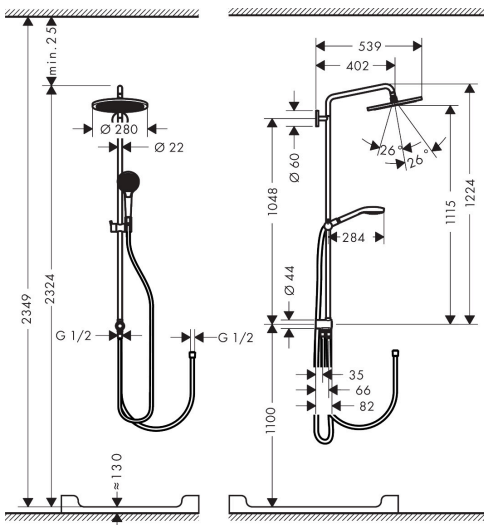

Merk	hansgrohe
Artikelnaam	Croma Select S Showerpipe 280 1jet Reno
Art.nr.	26793000
Oppervlakte	chrom
Netto prijs	916,36 EUR

Installatievoorbeelden

i Afmetingen kunnen variëren vanwege keramische toleranties die verband houden met het productieproces.