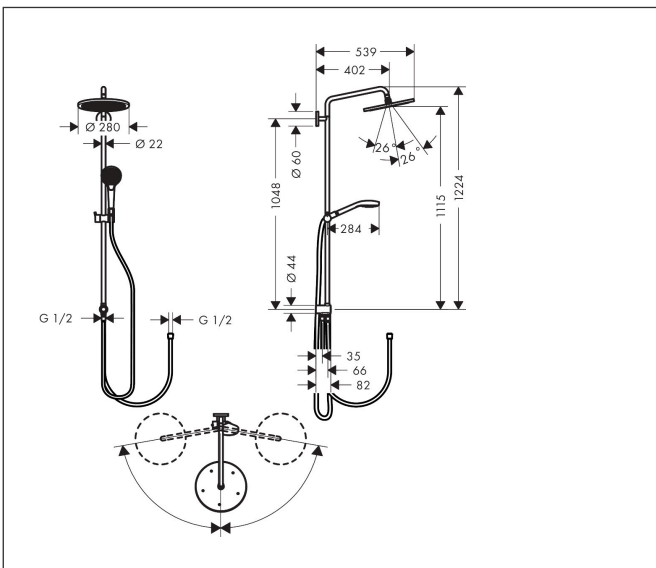

Merk	hansgrohe
Artikelnaam	<b>Croma Select S</b> Showerpipe 280 1jet Reno
Art.nr.	26793000
Oppervlakte	chromom
Netto prijs	916,36 EUR

## Maat tekeningen

## Kenmerken

- bestaat uit: hoofddouche, handdouche, doucheslang, schuiftuk, douchestang
- hoofddouche Croma 280
- afmeting straalplaatoppervlak hoofddouche: 280 mm
- straalsoort hoofddouche: RainAir volle zachte regenstraal
- straalsoort handdouche: massagestraal, IntenseRain, SoftRain
- maximale doorstroomhoeveelheid van handdouche bij 3 bar: 10,2 l/min
- maximale doorstroomhoeveelheid voor Showerpipe bij 3 bar: 10,2 l/min
- minimale bedrijfsdruk: 1,5 bar
- maximale bedrijfsdruk: 10 bar
- kogelgewricht: hoek hoofddouche verstelbaar
- hoogte van buis kan worden verkort
- diameter glijstang: 22 mm
- in hoogte verstelbare handdouchehouder
- douche-arm 400 mm
- draaibare douchearm

## Onderdelen voor bouwjaar: >12/20

Pos	Beschrijving	Art.nr.	Prijs
1	bevestigingsmateriaal	96179000	10,40
2	muurflans	95688000	25,70
3	opvulschijf 7 mm	95239000	12,70
4	rozet Ø 60 mm	95692000	16,60
5	O-ring 20x2,5	92602000	4,80
6	schroef	92137000	4,80
7	inbusschroef M6x5	98447000	3,00
8	huls	92166000	32,70
9	douche-arm	95985000	113,70
10	Hoofdouche	26220000	431,67
11	filter	97708000	4,80
12	kogelgewricht	98941000	32,70
13	borgring	98942000	16,60
14	moer	97958000	4,80
15	stelring	97536000	4,80
16	dichting	97606000	4,80
17	AIR ventiel	95794000	25,70
18	O-ring 7x2	98419000	3,00
19	O-ring 15x2,5	98131000	3,00
20	stijgbuis 1030 mm	95915000	113,70
21	schuifstuk cpl.	97651000	78,40
22	O-ring 12x2,25	98382000	3,00
23	Handdouche	26800400	77,78
24	doucheslang Isiflex'B 1,60 m	28276000	32,43
25	dichting	98058000	3,00
26	muuraansluitbocht	96044000	12,70
27	terugslagklepset DW 15	97350000	16,60
28	O-ring 14x2	98129000	3,00
29	doucheslang	28278000	25,70
30	omstelling compl.	98343000	64,30
31	zeef	97735000	3,00
32	inbusschroef M6x10 DIN 914	96526000	3,00
33	O-ring 22x3,5	92519000	3,00