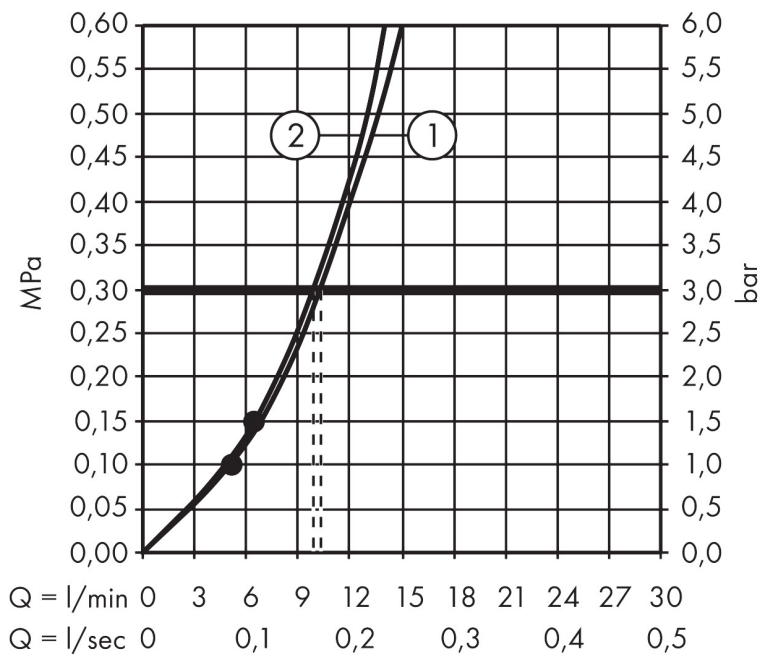

Merk hansgrohe
Artikelnaam **Croma Select S** Showerpipe 280 1jet Reno
Art.nr. 26793000
Oppervlakte chroom
Netto prijs 916,36 EUR

Stroomschema