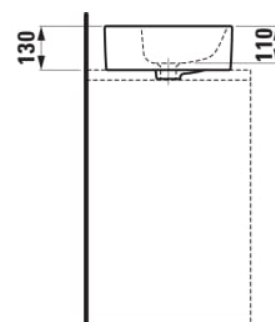

SAVOY

Vasque à poser ovale

DIMENSIONS

Longueur	550 mm
Largeur	380 mm
Hauteur	130 mm

COULEUR ET FINITION

<input type="checkbox"/>	000 Blanc
--------------------------	-----------

OPTIONS

111 - avec 1 trou pour la robinetterie, sans trop-plein

Back glazed

Base polie entre le meuble et le lavabo

Forme : Oval

Forme interne : 4 - Oval

Kit de fixations : Inclus

Matériau : Porcelaine

Nombre de points de fixation : 2

Poids net / kg : 11,8

Position de la cuve : Centrale

Sans vidage

Trou pour la robinetterie : 1 trou au centre

Type d'installation : Vasque

DESSINS TECHNIQUES

COMPATIBLE AVEC

Plan de travail lavabo
805x504, découpe au
milieu, épaisseur 80mm,
avec 2 supports de
montage

H419101151...1

Plan de travail lavabo
805x504, découpe au
milieu et trou pour robinet,
épaisseur 80mm, avec 2
supports de montage

H419105151...1

Plan de travail lavabo
1005x505, découpe au
milieu, épaisseur 80mm,
avec 2 supports de
montage