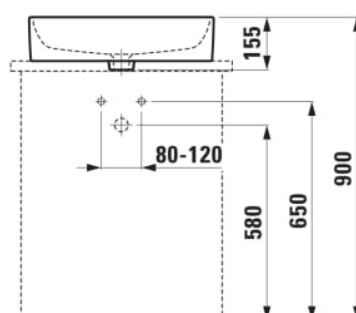

SAVOY

Vasque à poser ovale

DIMENSIONS

Longueur	550 mm
Largeur	380 mm
Hauteur	130 mm

COULEUR ET FINITION

<input type="checkbox"/>	000 Blanc
--------------------------	-----------

OPTIONS

111 - avec 1 trou pour la robinetterie, sans trop-plein

Position de la cuve : Centrale

Sans vidage

Trou pour la robinetterie : 1 trou au centre

Type d'installation : Vasque

DESSINS TECHNIQUES

COMPATIBLE AVEC

Plan de travail lavabo
805x504, découpe au
milieu, épaisseur 80mm,
avec 2 supports de
montage

H419101151...1

Plan de travail lavabo
805x504, découpe au
milieu et trou pour robinet,
épaisseur 80mm, avec 2
supports de montage

H419105151...1

Plan de travail lavabo
1005x505, découpe au
milieu, épaisseur 80mm,
avec 2 supports de
montage

H419111151...1

Plan de travail lavabo
1005x505, découpe au
milieu et trou pour robinet,
épaisseur 80mm, avec 2
supports de montage

H419115151...1

Plan de travail lavabo
1205x505, découpe au
milieu, épaisseur 80mm,
avec 2 supports de
montage