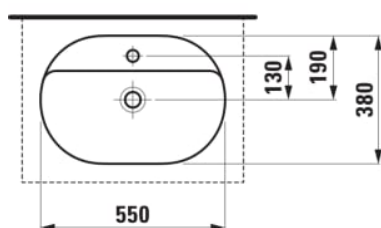

SAVOY

Vasque à poser ovale

DIMENSIONS

Longueur	550 mm
Largeur	380 mm
Hauteur	130 mm

COULEUR ET FINITION

<input type="checkbox"/>	000 Blanc
--------------------------	-----------

OPTIONS

111 - avec 1 trou pour la robinetterie, sans trop-plein

Back glazed

Base polie entre le meuble et le lavabo

Forme : Oval

Forme interne : 4 - Oval

Kit de fixations : Inclus

Matériau : Porcelaine

Nombre de points de fixation : 2

Poids net / kg : 11,8

Position de la cuve : Centrale

Sans vidage

Trou pour la robinetterie : 1 trou au centre

Type d'installation : Vasque

DESSINS TECHNIQUES

COMPATIBLE AVEC

Plan de travail lavabo
805x504, découpe au
milieu, épaisseur 80mm,
avec 2 supports de
montage

H419101151...1

Plan de travail lavabo
805x504, découpe au
milieu et trou pour robinet,
épaisseur 80mm, avec 2
supports de montage

H419105151...1

Plan de travail lavabo
1005x505, découpe au
milieu, épaisseur 80mm,
avec 2 supports de
montage