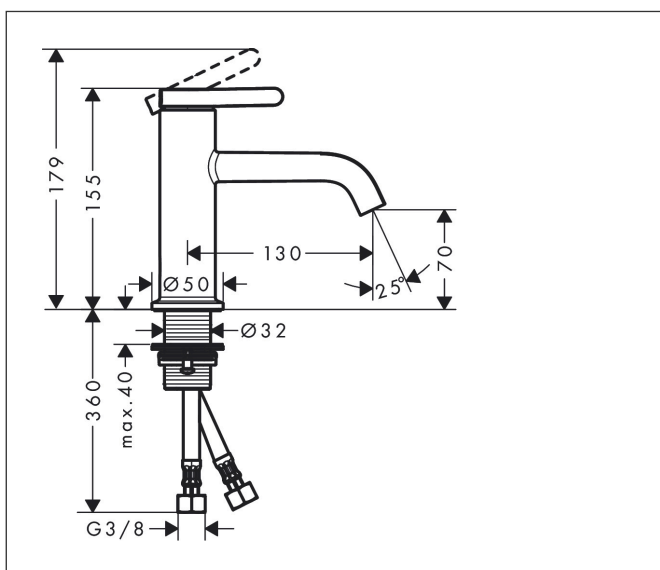

Merk	AXOR
Artikelnaam	<b>AXOR One</b> ééngreeps wastafelmengkraan 70 met afvoerplug
Art.nr.	48001000
Oppervlakte	chrom
Netto prijs	436,03 EUR

## Maat tekeningen

## Kenmerken

- ComfortZone: 70
- voorsprong uitloop 130 mm
- uitloophoogte: 70 mm
- greepvariant: rechte greep
- vaste uitloop
- straalsoort: normale straal
- maximale doorstroomhoeveelheid bij 3 bar: 5 l/min
- keramisch kardoes
- zonder wastegarnituur, met afvoerplug (art.nr. 50001)
- materiaal afvoergarnituur: metaal
- EU taxonomie: max 6l/min - draagt substantieel bij aan duurzaamheid