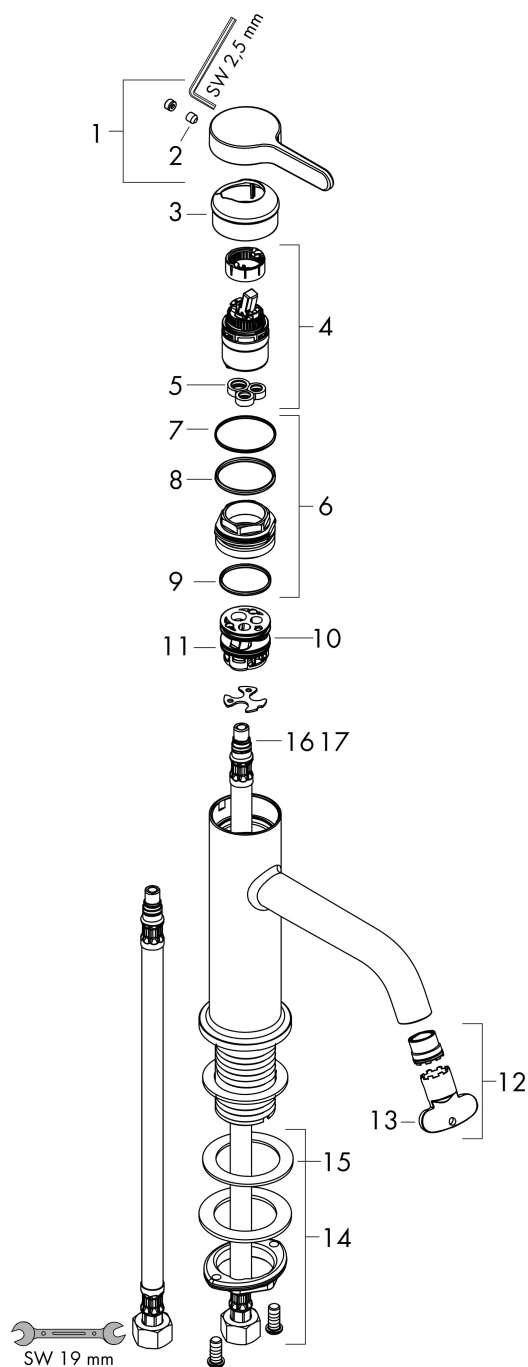

Merk	AXOR
Artikelnaam	AXOR One ééngreeps wastafelmengkraan 70 met afvoerplug
Art.nr.	48001000
Oppervlakte	chromoom
Netto prijs	436,03 EUR

Explosietekening voor bouwjaar: >04/21