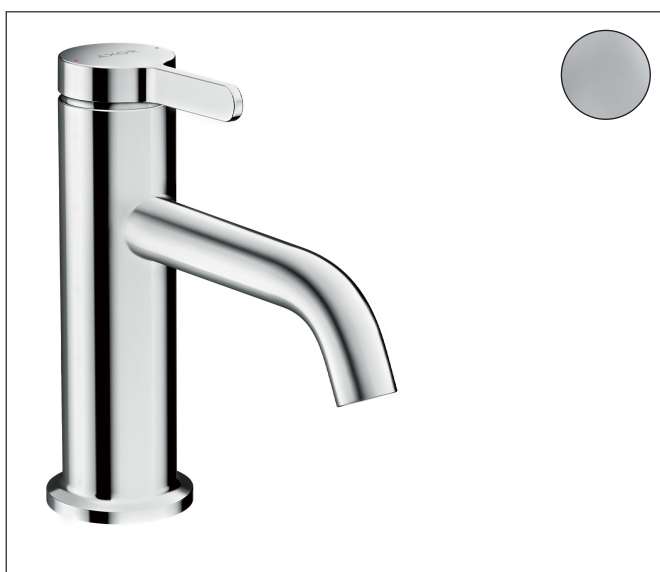

Merk	AXOR
Artikelnaam	<b>AXOR One</b> ééngreeps wastafelmengkraan 70 met afvoerplug
Art.nr.	48001000
Oppervlakte	chrom
Netto prijs	436,03 EUR

## Product foto

## Kenmerken

- ComfortZone: 70
- voorsprong uitloop 130 mm
- uitloophoogte: 70 mm
- greepvariant: rechte greep
- vaste uitloop
- straalsoort: normale straal
- maximale doorstroomhoeveelheid bij 3 bar: 5 l/min
- keramisch kardoes
- zonder wastegarnituur, met afvoerplug (art.nr. 50001)
- materiaal afvoergarnituur: metaal
- EU taxonomie: max 6l/min - draagt substantieel bij aan duurzaamheid

## Straalsoorten

Merk AXOR  
Artikelnaam **AXOR One** ééngreeps wastafelmengkraan 70 met afvoerplug  
Art.nr. 48001000  
Oppervlakte chroom  
Netto prijs 436,03 EUR

---