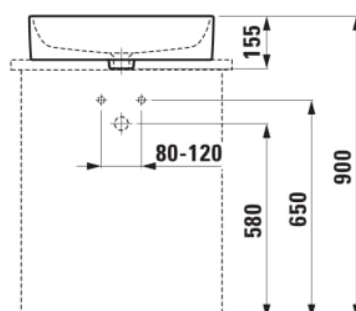

SAVOY

Waskom ovaal

AFMETINGEN

Lengte	550 mm
Breedte	380 mm
Hoogte	130 mm

KLEUR EN AFWERKING

000 Wit

OPTIES

104 - met 1 kraangat, midden

Netto gewicht / kg : 11,4

Positie waskom : Centraal

Type installatie : Kom

Type overloop : Standaard

Vorm : Oval

TECHNISCHE TEKENINGEN

TE COMBINEREN MET

Wastafelblad 805x504,
cutout in het midden,
80mm dik, incl. 2
montagebeugels

H419101151...1

Wastafelblad 805x504,
cutout in het midden en
kraangat, 80mm dik, incl. 2
montagebeugels

H419105151...1

Wastafelblad 1005x505,
cutout in het midden,
80mm dik, incl. 2
montagebeugels

H419111151...1

Wastafelblad 1005x505,
cutout in het midden en
kraangat, 80mm dik, incl. 2
montagebeugels

H419115151...1

Wastafelblad 1205x505,
cutout in het midden,
80mm dik, incl. 2
montagebeugels

H419121151...1

Wastafelblad 1205x505,
cutout links, 80mm dik, incl.
2 montagebeugels