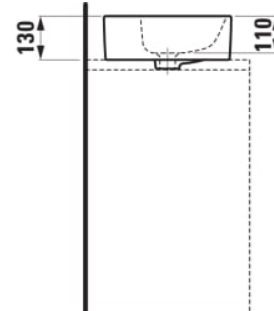

SAVOY

Waskom ovaal

AFMETINGEN

Lengte	550 mm
Breedte	380 mm
Hoogte	130 mm

KLEUR EN AFWERKING

000 Wit

OPTIES

104 - met 1 kraangat, midden

Netto gewicht / kg : 11,4

Positie waskom : Centraal

Type installatie : Kom

Type overloop : Standaard

Vorm : Oval

TECHNISCHE TEKENINGEN

TE COMBINEREN MET

Wastafelblad 805x504,
cutout in het midden,
80mm dik, incl. 2
montagebeugels

H419101151...1

Wastafelblad 805x504,
cutout in het midden en
kraangat, 80mm dik, incl. 2
montagebeugels

H419105151...1

Wastafelblad 1005x505,
cutout in het midden,
80mm dik, incl. 2
montagebeugels

H419111151...1

Wastafelblad 1005x505,
cutout in het midden en
kraangat, 80mm dik, incl. 2
montagebeugels

H419115151...1

Wastafelblad 1205x505,
cutout in het midden,
80mm dik, incl. 2
montagebeugels

H419121151...1

Wastafelblad 1205x505,
cutout links, 80mm dik, incl.
2 montagebeugels