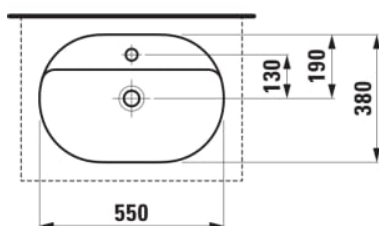

SAVOY

Waskom ovaal

AFMETINGEN

Lengte	550 mm
Breedte	380 mm
Hoogte	130 mm

KLEUR EN AFWERKING

000 Wit

OPTIES

104 - met 1 kraangat, midden

Netto gewicht / kg : 11,4

Positie waskom : Centraal

Type installatie : Kom

Type overloop : Standaard

Vorm : Oval

TECHNISCHE TEKENINGEN

TE COMBINEREN MET

Wastafelblad 805x504,
cutout in het midden,
80mm dik, incl. 2
montagebeugels

H419101151...1

Wastafelblad 805x504,
cutout in het midden en
kraangat, 80mm dik, incl. 2
montagebeugels

H419105151...1

Wastafelblad 1005x505,
cutout in het midden,
80mm dik, incl. 2
montagebeugels

H419111151...1

Wastafelblad 1005x505,
cutout in het midden en
kraangat, 80mm dik, incl. 2
montagebeugels

H419115151...1

Wastafelblad 1205x505,
cutout in het midden,
80mm dik, incl. 2
montagebeugels

H419121151...1

Wastafelblad 1205x505,
cutout links, 80mm dik, incl.
2 montagebeugels