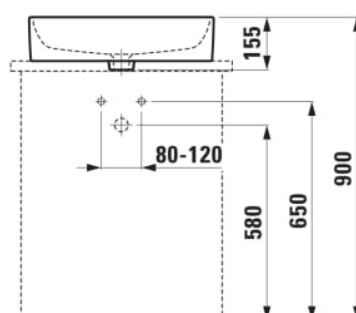

#### DIMENSIONS

Longueur	550 mm
Largeur	380 mm
Hauteur	130 mm

Nombre de points de fixation : 2

Poids net / kg : 11,4

Position de la cuve : Centrale

Trou pour la robinetterie : 1 trou au centre

Type d'installation : Vasque

Type de vidage : Standard

#### DESSINS TECHNIQUES

COMPATIBLE AVEC

Plan de travail lavabo  
805x504, découpe au  
milieu, épaisseur 80mm,  
avec 2 supports de  
montage

**H419101151...1**

Plan de travail lavabo  
805x504, découpe au  
milieu et trou pour robinet,  
épaisseur 80mm, avec 2  
supports de montage

**H419105151...1**

Plan de travail lavabo  
1005x505, découpe au  
milieu, épaisseur 80mm,  
avec 2 supports de  
montage

**H419111151...1**

Plan de travail lavabo  
1005x505, découpe au  
milieu et trou pour robinet,  
épaisseur 80mm, avec 2  
supports de montage