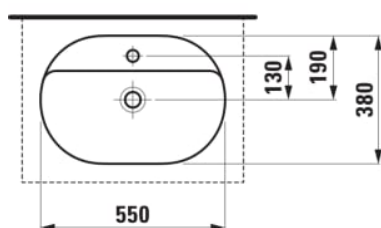

#### DIMENSIONS

Longueur	550 mm
Largeur	380 mm
Hauteur	130 mm

Nombre de points de fixation : 2

Poids net / kg : 11,4

Position de la cuve : Centrale

Trou pour la robinetterie : 1 trou au centre

Type d'installation : Vasque

Type de vidage : Standard

#### DESSINS TECHNIQUES

COMPATIBLE AVEC

Plan de travail lavabo  
805x504, découpe au  
milieu, épaisseur 80mm,  
avec 2 supports de  
montage

**H419101151...1**

Plan de travail lavabo  
805x504, découpe au  
milieu et trou pour robinet,  
épaisseur 80mm, avec 2  
supports de montage

**H419105151...1**

Plan de travail lavabo  
1005x505, découpe au  
milieu, épaisseur 80mm,  
avec 2 supports de  
montage

**H419111151...1**

Plan de travail lavabo  
1005x505, découpe au  
milieu et trou pour robinet,  
épaisseur 80mm, avec 2  
supports de montage