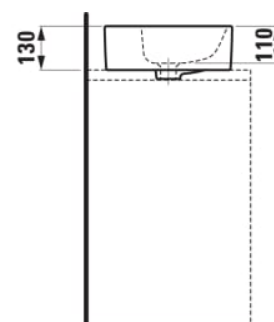

#### DIMENSIONS

Longueur	550 mm
Largeur	380 mm
Hauteur	130 mm

Nombre de points de fixation : 2

Poids net / kg : 11,4

Position de la cuve : Centrale

Trou pour la robinetterie : 1 trou au centre

Type d'installation : Vasque

Type de vidage : Standard

#### DESSINS TECHNIQUES

COMPATIBLE AVEC

Plan de travail lavabo  
805x504, découpe au  
milieu, épaisseur 80mm,  
avec 2 supports de  
montage

**H419101151...1**

Plan de travail lavabo  
805x504, découpe au  
milieu et trou pour robinet,  
épaisseur 80mm, avec 2  
supports de montage

**H419105151...1**

Plan de travail lavabo  
1005x505, découpe au  
milieu, épaisseur 80mm,  
avec 2 supports de  
montage

**H419111151...1**

Plan de travail lavabo  
1005x505, découpe au  
milieu et trou pour robinet,  
épaisseur 80mm, avec 2  
supports de montage