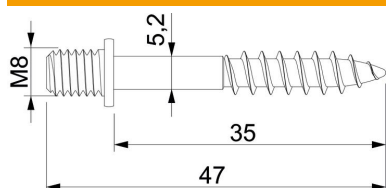

Technisch specificatieblad

Schroefplug met M8-schroefdraad

Artikelnummer: 3133230

- Met houtschroefdraadschacht en schroefdraad M8

CE

St	Staal
G	galvanisch verzinkt

Stamgegevens

Artikelnummer	3133230
Type	985 M8 35
Omschrijving 1	Schroefpin
Fabrikant	OBO
Dimensie	M8x35mm
Materiaal	Staal
Oppervlak	galvanisch verzinkt
Oppervlakenorm	EN ISO 19598 / EN ISO 4042
Kleinste verkoop-eenheid	100
Eenheid van hoeveelheid	Stuk
Gewicht	0,95 kg
Eenheid gewicht	kg/100 st.

Afmetingen

Lengte	35 mm
Maat D	5,2 mm
Afmeting G	M8 mm
Maat L	47 mm
Maat L1	35 mm

Technisch specificatieblad

Schroefplug met M8-schroefdraad

Artikelnummer: 3133230

Technische gegevens

Gehard	nee
Kopvorm	Overige
Schachtdiameter	5,2 mm
Schroefstelsel	Overige
Dubbele schroefdraad	nee