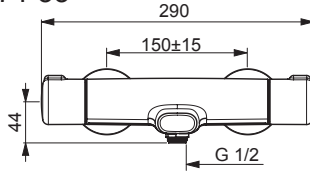

## 5815 2171

EN 1111  
100 - 1000 kPa  
0.19 l/s (Eco)  
0.32 l/s (300 kPa)  
max. +80°C

[mpi.hansa.com/58152171](http://mpi.hansa.com/58152171)

**5816 2171 , 5816 2171 33**

EN 1111  
 100 - 1000 kPa  
 0.34 / 0.32 l/s (300 kPa)  
 max. +80°C