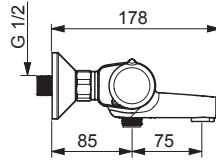

## 5815 2171

EN 1111  
100 - 1000 kPa  
0.19 l/s (Eco)  
0.32 l/s (300 kPa)  
max. +80°C

[mpi.hansa.com/58152171](http://mpi.hansa.com/58152171)

**5816 2171 , 5816 2171 33**

EN 1111  
 100 - 1000 kPa  
 0.34 / 0.32 l/s (300 kPa)  
 max. +80°C