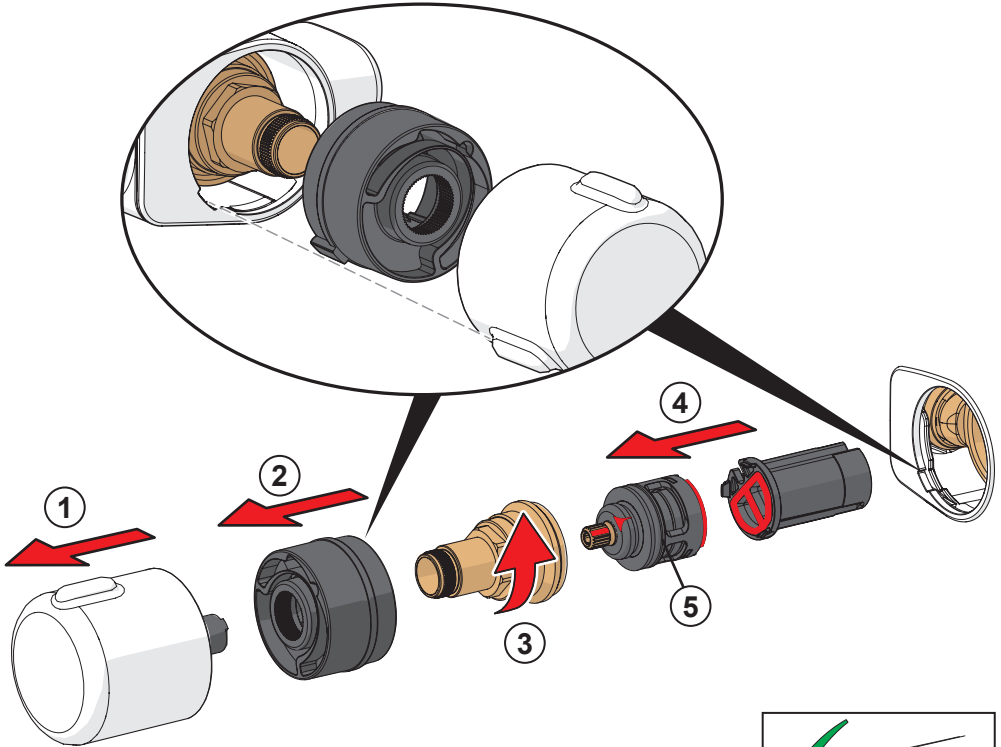

[mpi.hansa.com/58162171](http://mpi.hansa.com/58162171)

**4815 0171, (5815 0171 + 4467 0133)**

EN 1111  
 100 - 1000 kPa  
 0.20 l/s (300 kPa)  
 max. +80°C

[mpi.hansa.com/48150171](http://mpi.hansa.com/48150171)