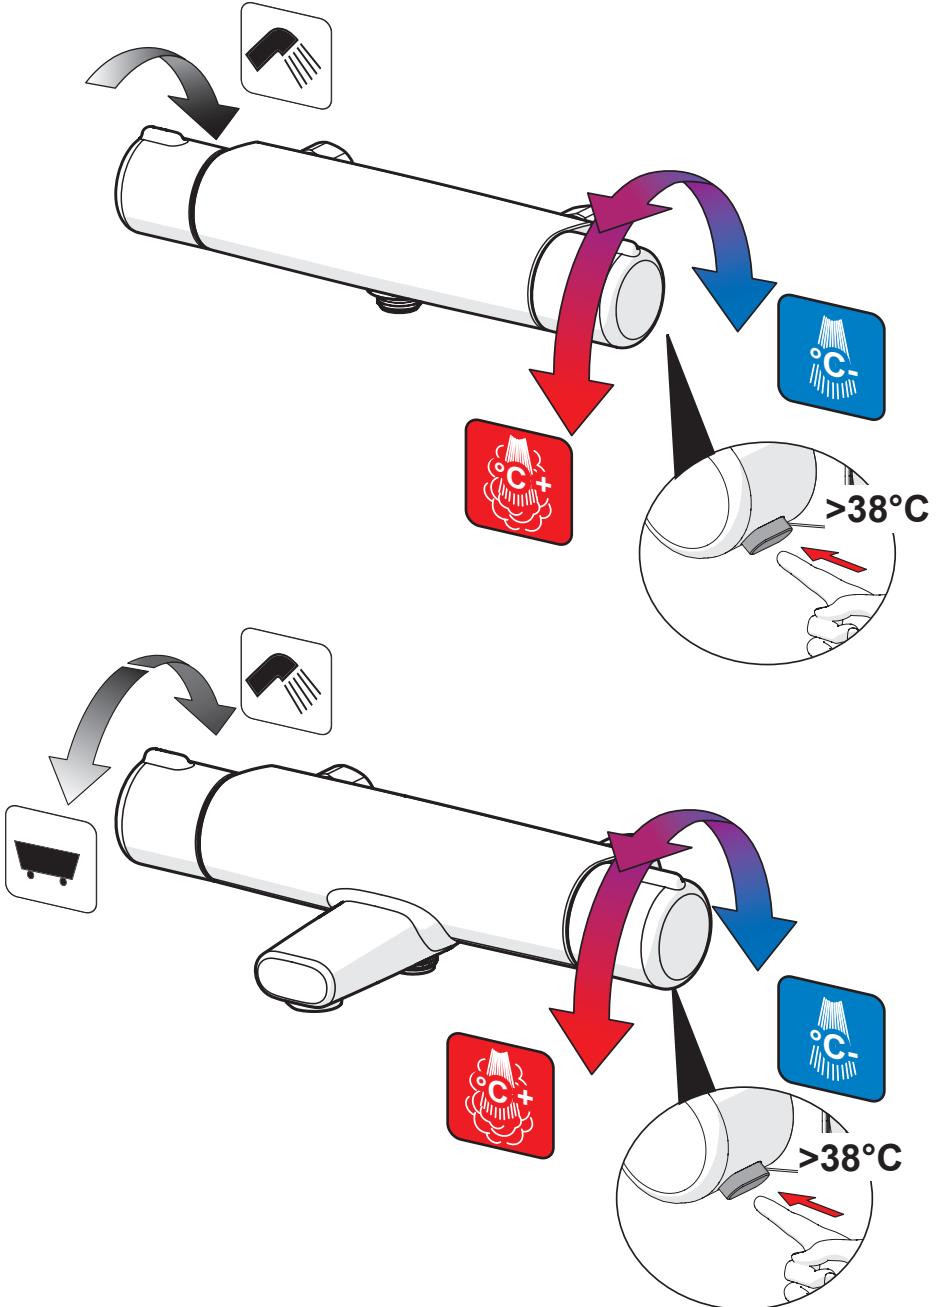

[mpi.hansa.com/58162171](http://mpi.hansa.com/58162171)

**4815 0171, (5815 0171 + 4467 0133)**

EN 1111  
 100 - 1000 kPa  
 0.20 l/s (300 kPa)  
 max. +80°C

[mpi.hansa.com/48150171](http://mpi.hansa.com/48150171)