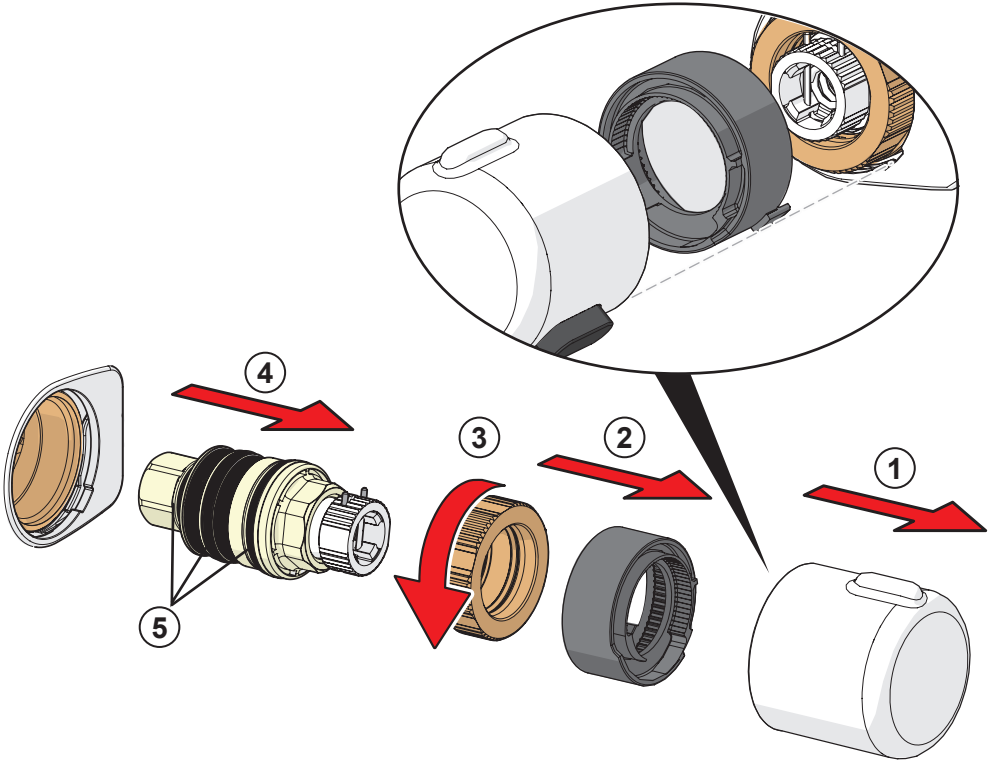

[mpi.hansa.com/58162171](http://mpi.hansa.com/58162171)

**4815 0171, (5815 0171 + 4467 0133)**

EN 1111  
 100 - 1000 kPa  
 0.20 l/s (300 kPa)  
 max. +80°C

[mpi.hansa.com/48150171](http://mpi.hansa.com/48150171)