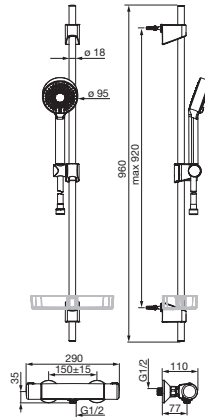

[mpi.hansa.com/58162171](http://mpi.hansa.com/58162171)

**4815 0171, (5815 0171 + 4467 0133)**

EN 1111  
 100 - 1000 kPa  
 0.20 l/s (300 kPa)  
 max. +80°C

[mpi.hansa.com/48150171](http://mpi.hansa.com/48150171)