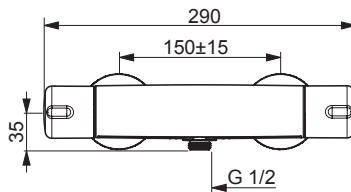

5815 2171

EN 1111
100 - 1000 kPa
0.19 l/s (Eco)
0.32 l/s (300 kPa)
max. +80°C

mpi.hansa.com/58152171