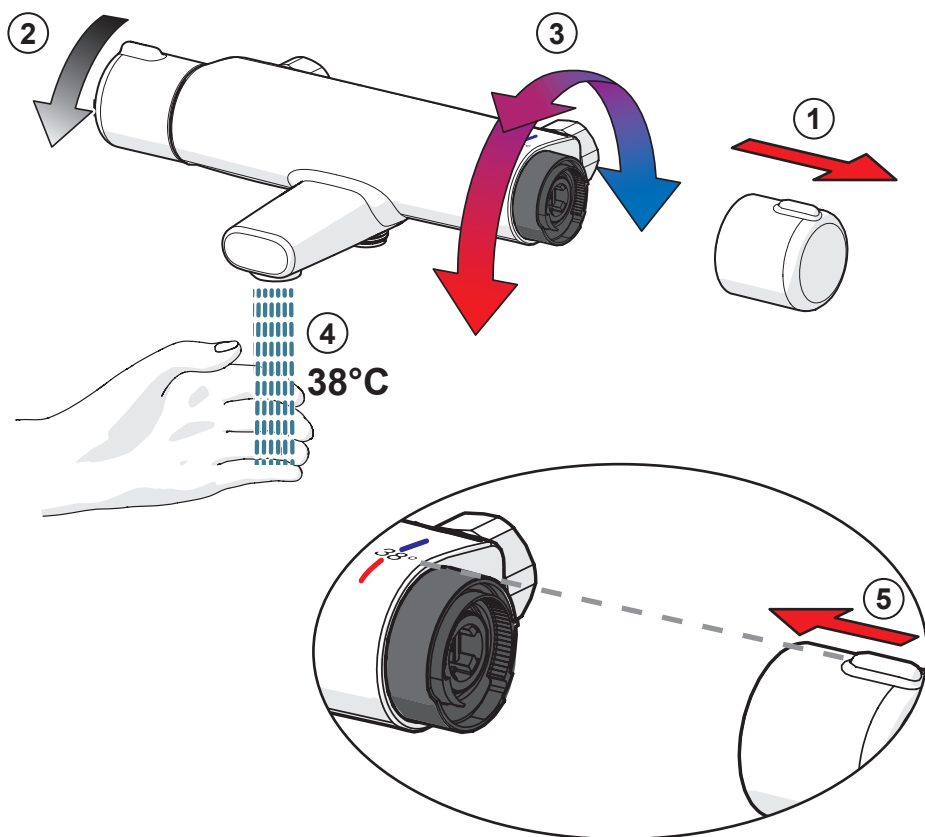

[mpi.hansa.com/58162171](http://mpi.hansa.com/58162171)

**4815 0171, (5815 0171 + 4467 0133)**

EN 1111  
 100 - 1000 kPa  
 0.20 l/s (300 kPa)  
 max. +80°C

[mpi.hansa.com/48150171](http://mpi.hansa.com/48150171)