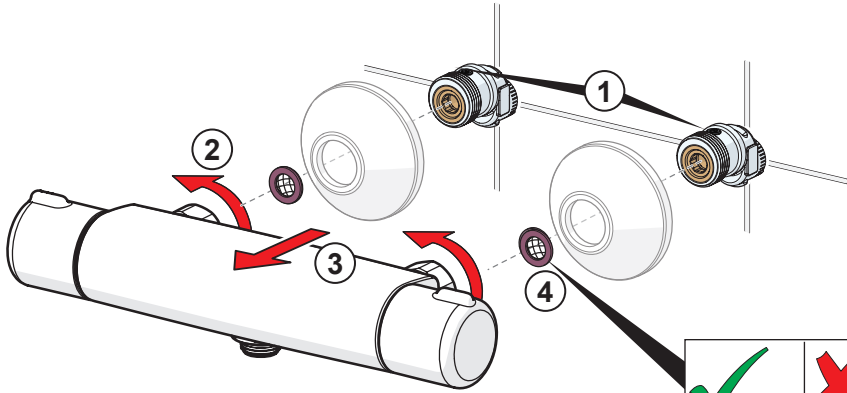

[mpi.hansa.com/58162171](http://mpi.hansa.com/58162171)

**4815 0171, (5815 0171 + 4467 0133)**

EN 1111  
 100 - 1000 kPa  
 0.20 l/s (300 kPa)  
 max. +80°C

[mpi.hansa.com/48150171](http://mpi.hansa.com/48150171)