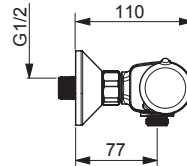

## 5815 0171 , 5815 0171 33, 5815 0171 0006, 5815 0171 0007, 5815 0171 0009

EN 1111  
100 - 1000 kPa  
0.19 l/s (Eco)  
0.083 l/s (Eco)(0006)  
0.116 l/s (Eco)(0007)  
0.141 l/s (Eco)(0009)  
0.32 l/s (300 kPa)  
0.1 l/s (300 kPa w/Controller)(0006)  
0.125 l/s (300 kPa w/Controller)(0007)  
0.15 l/s (300 kPa w/Controller)(0009)  
max. +80°C