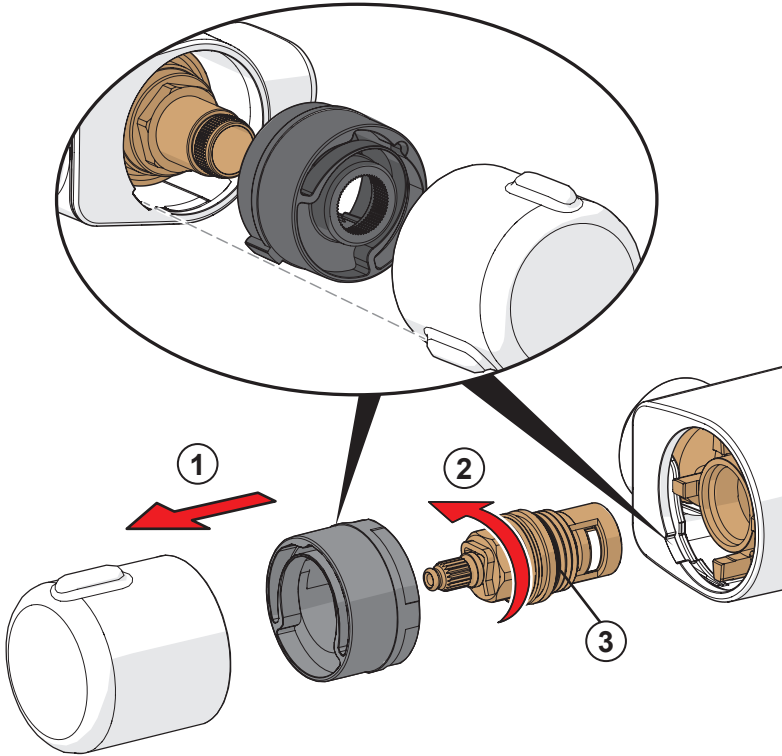

[mpi.hansa.com/58162171](http://mpi.hansa.com/58162171)

**4815 0171, (5815 0171 + 4467 0133)**

EN 1111  
 100 - 1000 kPa  
 0.20 l/s (300 kPa)  
 max. +80°C

[mpi.hansa.com/48150171](http://mpi.hansa.com/48150171)