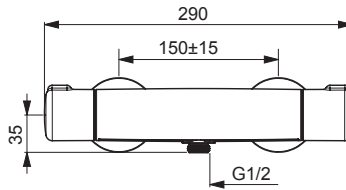

## 5815 0171 , 5815 0171 33, 5815 0171 0006, 5815 0171 0007, 5815 0171 0009

EN 1111  
100 - 1000 kPa  
0.19 l/s (Eco)  
0.083 l/s (Eco)(0006)  
0.116 l/s (Eco)(0007)  
0.141 l/s (Eco)(0009)  
0.32 l/s (300 kPa)  
0.1 l/s (300 kPa w/Controller)(0006)  
0.125 l/s (300 kPa w/Controller)(0007)  
0.15 l/s (300 kPa w/Controller)(0009)  
max. +80°C