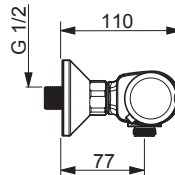

5815 2171

EN 1111
100 - 1000 kPa
0.19 l/s (Eco)
0.32 l/s (300 kPa)
max. +80°C

mpi.hansa.com/58152171