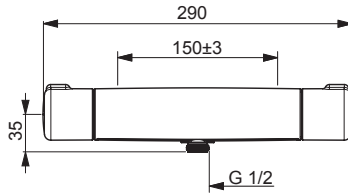

5815 0071

EN 1111
100 - 1000 kPa
0.19 l/s (Eco)
0.32 l/s (300 kPa)
max. +80°C