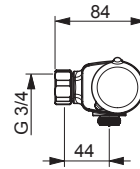

5815 0071

EN 1111
100 - 1000 kPa
0.19 l/s (Eco)
0.32 l/s (300 kPa)
max. +80°C