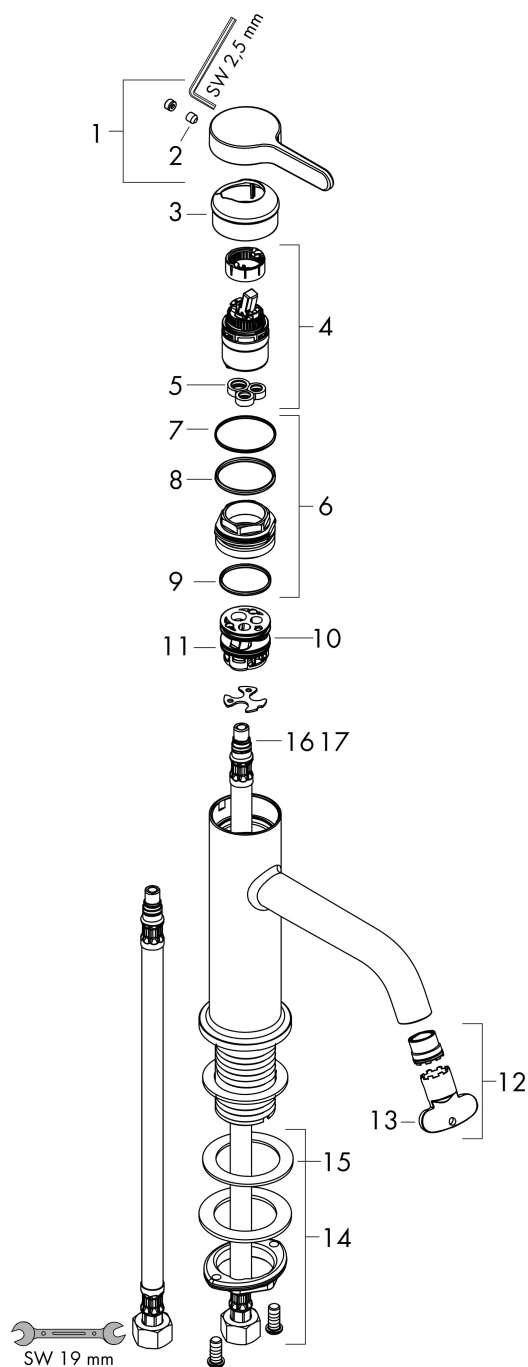

Merk	AXOR
Artikelnaam	AXOR One ééngreeps wastafelmengkraan 260 met afvoerplug
Art.nr.	48002000
Oppervlakte	chrom
Netto prijs	560,56 EUR

Product foto

Kenmerken

- ComfortZone: 260
- voorsprong uitloop 180 mm
- uitloophoogte: 255 mm
- greepvariant: rechte greep
- vaste uitloop
- straalsoort: normale straal
- maximale doorstroomhoeveelheid bij 3 bar: 5 l/min
- keramisch kardoes
- zonder wastegarnituur, met afvoerplug (art.nr. 50001)
- materiaal afvoergarnituur: metaal
- EU taxonomie: max 6l/min - draagt substantieel bij aan duurzaamheid

Maat tekeningen

Technologie

Straalsoorten

Merk	AXOR
Artikelnaam	AXOR One ééngreeps wastafelmengkraan 260 met afvoerplug
Art.nr.	48002000
Oppervlakte	chrom
Netto prijs	560,56 EUR

Stroomschema

Merk	AXOR
Artikelnaam	AXOR One ééngreeps wastafelmengkraan 260 met afvoerplug
Art.nr.	48002000
Oppervlakte	chrom
Netto prijs	560,56 EUR

Explosietekening voor bouwjaar: >04/21

Merk	AXOR
Artikelnaam	AXOR One ééngreeps wastafelmengkraan 260 met afvoerplug
Art.nr.	48002000
Oppervlakte	chrom
Netto prijs	560,56 EUR

Onderdelen voor bouwjaar: >04/21

Pos	Beschrijving	Art.nr.	Prijs
1	greep	93968000	42,22
2	inbusschroef M5x5	98446000	3,12
3	afdekkap	93737000	34,01
4	kardoes compl.	93760000	81,54
5	dichting	93383000	10,82
6	moer	92926000	13,21
7	O-ring 30x1,5	98433000	3,12
8	O-ring 29x2	98391000	3,12
9	O-ring 25x1,5	98146000	4,99
10	kardoesadapter	98866000	26,73
11	O-ring 23x2	98398000	3,12
12	perlator compl.	93118000	21,22
13	montagesleutel	98987000	8,01
14	schachtbevestigingsset compl. (Ø 32)	13961000	21,22
15	stelring	97548000	3,12
16	aansluitslang 900 mm M8x0,75 G3/8	96316000	34,01
17	O-ring 7x1,5	98422000	3,12
a	afvoergarnituur	51301000	57,12
b	schachtverlenging	13898000	66,87