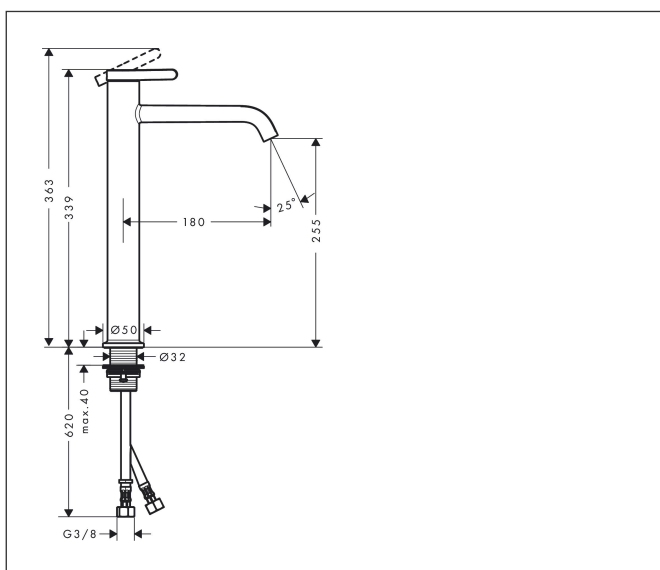

Merk	AXOR
Artikelnaam	AXOR One ééngreeps wastafelmengkraan 260 met afvoerplug
Art.nr.	48002000
Oppervlakte	chrom
Netto prijs	560,56 EUR

Product foto

Kenmerken

- ComfortZone: 260
- voorsprong uitloop 180 mm
- uitloophoogte: 255 mm
- greepvariant: rechte greep
- vaste uitloop
- straalsoort: normale straal
- maximale doorstroomhoeveelheid bij 3 bar: 5 l/min
- keramisch kardoes
- zonder wastegarnituur, met afvoerplug (art.nr. 50001)
- materiaal afvoergarnituur: metaal
- EU taxonomie: max 6l/min - draagt substantieel bij aan duurzaamheid

Maat tekeningen

Technologie

Straalsoorten

Merk	AXOR
Artikelnaam	AXOR One ééngreeps wastafelmengkraan 260 met afvoerplug
Art.nr.	48002000
Oppervlakte	chrom
Netto prijs	560,56 EUR

Stroomschema

Merk	AXOR
Artikelnaam	AXOR One ééngreeps wastafelmengkraan 260 met afvoerplug
Art.nr.	48002000
Oppervlakte	chrom
Netto prijs	560,56 EUR

Explosietekening voor bouwjaar: >04/21

Merk	AXOR
Artikelnaam	AXOR One ééngreeps wastafelmengkraan 260 met afvoerplug
Art.nr.	48002000
Oppervlakte	chrom
Netto prijs	560,56 EUR

Onderdelen voor bouwjaar: >04/21

Pos	Beschrijving	Art.nr.	Prijs
1	greep	93968000	42,22
2	inbusschroef M5x5	98446000	3,12
3	afdekkap	93737000	34,01
4	kardoes compl.	93760000	81,54
5	dichting	93383000	10,82
6	moer	92926000	13,21
7	O-ring 30x1,5	98433000	3,12
8	O-ring 29x2	98391000	3,12
9	O-ring 25x1,5	98146000	4,99
10	kardoesadapter	98866000	26,73
11	O-ring 23x2	98398000	3,12
12	perlator compl.	93118000	21,22
13	montagesleutel	98987000	8,01
14	schachtbevestigingsset compl. (Ø 32)	13961000	21,22
15	stelring	97548000	3,12
16	aansluitslang 900 mm M8x0,75 G3/8	96316000	34,01
17	O-ring 7x1,5	98422000	3,12
a	afvoergarnituur	51301000	57,12
b	schachtverlenging	13898000	66,87