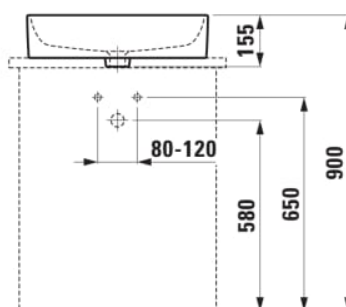

SAVOY

Washbasin Bowl, long oval

AFMETINGEN

Lengte	550 mm
Breedte	380 mm
Hoogte	130 mm

KLEUR EN AFWERKING

000 Wit

OPTIES

112 - zonder overloop, zonder kraangat

Aantal bevestigingspunten : 2

Back glazed

Bevestigingsset : Inclusief

Gepolijste voet tussen de kast en wastafel

Innerlijke vorm : 4 - Oval

Kraangat configuratie : Zonder kraangat

Materiaal : Keramiek

Netto gewicht / kg : 10,4

Positie waskom : Centraal

Type installatie : Kom

Vorm : Oval

Zonder overloop

TECHNISCHE TEKENINGEN

TE COMBINEREN MET

Wastafelblad 805x504,
cutout in het midden,
80mm dik, incl. 2
montagebeugels

H419101151...1

Wastafelblad 805x504,
cutout in het midden en
kraangat, 80mm dik, incl. 2
montagebeugels

H419105151...1

Wastafelblad 1005x505,
cutout in het midden,
80mm dik, incl. 2
montagebeugels

H419111151...1

Wastafelblad 1005x505,
cutout in het midden en
kraangat, 80mm dik, incl. 2
montagebeugels