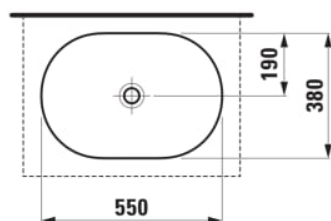

SAVOY

Washbasin Bowl, long oval

AFMETINGEN

Lengte	550 mm
Breedte	380 mm
Hoogte	130 mm

KLEUR EN AFWERKING

000 Wit

OPTIES

112 - zonder overloop, zonder kraangat

Aantal bevestigingspunten : 2

Back glazed

Bevestigingsset : Inclusief

Gepolijste voet tussen de kast en wastafel

Innerlijke vorm : 4 - Oval

Kraangat configuratie : Zonder kraangat

Materiaal : Keramiek

Netto gewicht / kg : 10,4

Positie waskom : Centraal

Type installatie : Kom

Vorm : Oval

Zonder overloop

TECHNISCHE TEKENINGEN

TE COMBINEREN MET

Wastafelblad 805x504,
cutout in het midden,
80mm dik, incl. 2
montagebeugels

H419101151...1

Wastafelblad 805x504,
cutout in het midden en
kraangat, 80mm dik, incl. 2
montagebeugels

H419105151...1

Wastafelblad 1005x505,
cutout in het midden,
80mm dik, incl. 2
montagebeugels

H419111151...1

Wastafelblad 1005x505,
cutout in het midden en
kraangat, 80mm dik, incl. 2
montagebeugels