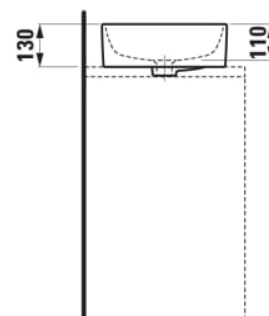

SAVOY

Washbasin Bowl, long oval

AFMETINGEN

Lengte	550 mm
Breedte	380 mm
Hoogte	130 mm

KLEUR EN AFWERKING

000 Wit

OPTIES

112 - zonder overloop, zonder kraangat

Aantal bevestigingspunten : 2

Back glazed

Bevestigingsset : Inclusief

Gepolijste voet tussen de kast en wastafel

Innerlijke vorm : 4 - Oval

Kraangat configuratie : Zonder kraangat

Materiaal : Keramiek

Netto gewicht / kg : 10,4

Positie waskom : Centraal

Type installatie : Kom

Vorm : Oval

Zonder overloop

TECHNISCHE TEKENINGEN

TE COMBINEREN MET

Wastafelblad 805x504,
cutout in het midden,
80mm dik, incl. 2
montagebeugels

H419101151...1

Wastafelblad 805x504,
cutout in het midden en
kraangat, 80mm dik, incl. 2
montagebeugels

H419105151...1

Wastafelblad 1005x505,
cutout in het midden,
80mm dik, incl. 2
montagebeugels

H419111151...1

Wastafelblad 1005x505,
cutout in het midden en
kraangat, 80mm dik, incl. 2
montagebeugels