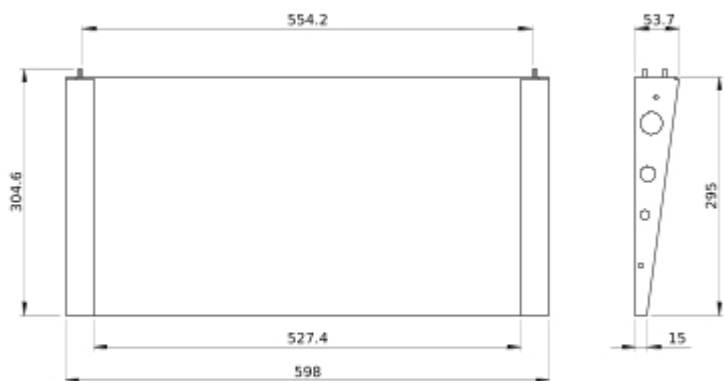

beschrijving behuizing/ cel	Aan de wand gemonteerde kast - breedte 600 mm Kast voor plaatsing op de vloer - breedte 600 mm
Quantity per set	Set van 1
height	55 mm
width	600 mm
depth	305 mm
net weight	2,62 kg
materiaal	Behandeld plaatstaal
colour	Antracietgrijs (RAL 7016)

Terugname

No

Technical Illustration

Dimensions

- All dimensions are approximate and are in
- Also see technical documentation.