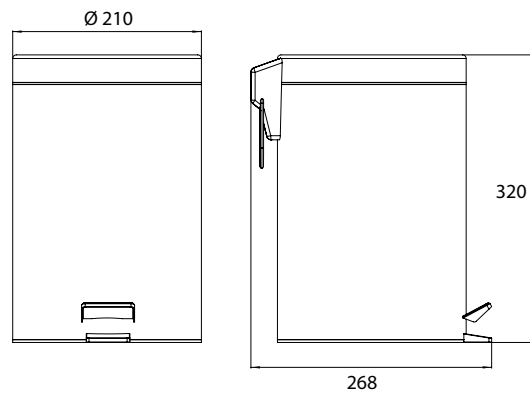

### Afvalemmer met klep zwart

Art.nr.3553 133 00

5 l, stand model