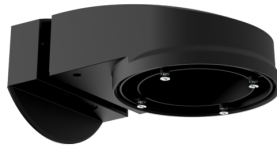

Muurhouder PD2N/4N Typ A

Art.nr.: 93703

Afmetingen: 133 x 106 x 66 mm
Beschermingsgraad/-klasse: IP54 / Klasse II
Behuizing: polycarbonaat, UV-bestendig