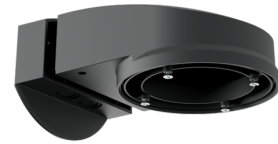

**Beschermingskorf BSK (Ø 200 x 90 mm)**

Art.nr.: 92199

Afmetingen: Ø 200 x 90 mm  
Slagvastheid: IK09  
Behuizing: gecoate stalen korf

**Muurhouder PD2N/4N Typ A**

Art.nr.: 93702

Afmetingen: 133 x 106 x 66 mm  
Beschermingsgraad/-klasse: IP54 / Klasse II  
Behuizing: polycarbonaat, UV-bestendig