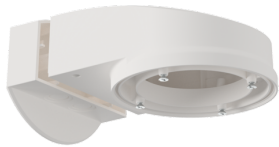

Muurhouder PD2N/4N Typ A

Art.nr.: 93700

Afmetingen: 133 x 106 x 66 mm
Beschermingsgraad/-klasse: IP54 / Klasse II
Behuizing: polycarbonaat, UV-bestendig