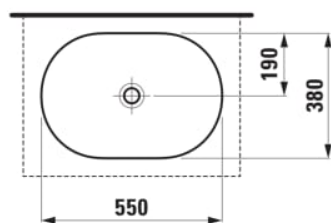

SAVOY

Vasque à poser

DIMENSIONS

Longueur	550 mm
Largeur	380 mm
Hauteur	130 mm

COULEUR ET FINITION

000 Blanc

OPTIONS

112 - non percé, sans trop-plein

Back glazed

Base polie entre le meuble et le lavabo

Forme : Oval

Forme interne : 4 - Oval

Kit de fixations : Inclus

Matériau : Porcelaine

Nombre de points de fixation : 2

Poids net / kg : 10,4

Position de la cuve : Centrale

Sans vidage

Trou pour la robinetterie : Sans trou

Type d'installation : Vasque

DESSINS TECHNIQUES

COMPATIBLE AVEC

Plan de travail lavabo
805x504, découpe au
milieu, épaisseur 80mm,
avec 2 supports de
montage

H419101151...1

Plan de travail lavabo
805x504, découpe au
milieu et trou pour robinet,
épaisseur 80mm, avec 2
supports de montage

H419105151...1

Plan de travail lavabo
1005x505, découpe au
milieu, épaisseur 80mm,
avec 2 supports de
montage