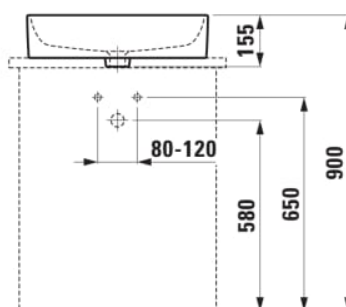

SAVOY

Vasque à poser

DIMENSIONS

Longueur	550 mm
Largeur	380 mm
Hauteur	130 mm

COULEUR ET FINITION

000 Blanc

OPTIONS

112 - non percé, sans trop-plein

Position de la cuve : Centrale

Sans vidage

Trou pour la robinetterie : Sans trou

Type d'installation : Vasque

DESSINS TECHNIQUES

COMPATIBLE AVEC

Plan de travail lavabo
805x504, découpe au
milieu, épaisseur 80mm,
avec 2 supports de
montage

H419101151...1

Plan de travail lavabo
805x504, découpe au
milieu et trou pour robinet,
épaisseur 80mm, avec 2
supports de montage

H419105151...1

Plan de travail lavabo
1005x505, découpe au
milieu, épaisseur 80mm,
avec 2 supports de
montage

H419111151...1

Plan de travail lavabo
1005x505, découpe au
milieu et trou pour robinet,
épaisseur 80mm, avec 2
supports de montage

H419115151...1

Plan de travail lavabo
1205x505, découpe au
milieu, épaisseur 80mm,
avec 2 supports de
montage