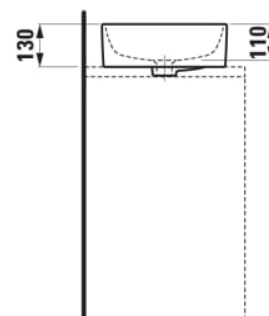

SAVOY

Vasque à poser

DIMENSIONS

Longueur	550 mm
Largeur	380 mm
Hauteur	130 mm

COULEUR ET FINITION

000 Blanc

OPTIONS

112 - non percé, sans trop-plein

Back glazed

Base polie entre le meuble et le lavabo

Forme : Oval

Forme interne : 4 - Oval

Kit de fixations : Inclus

Matériau : Porcelaine

Nombre de points de fixation : 2

Poids net / kg : 10,4

Position de la cuve : Centrale

Sans vidage

Trou pour la robinetterie : Sans trou

Type d'installation : Vasque

DESSINS TECHNIQUES

COMPATIBLE AVEC

Plan de travail lavabo
805x504, découpe au
milieu, épaisseur 80mm,
avec 2 supports de
montage

H419101151...1

Plan de travail lavabo
805x504, découpe au
milieu et trou pour robinet,
épaisseur 80mm, avec 2
supports de montage

H419105151...1

Plan de travail lavabo
1005x505, découpe au
milieu, épaisseur 80mm,
avec 2 supports de
montage