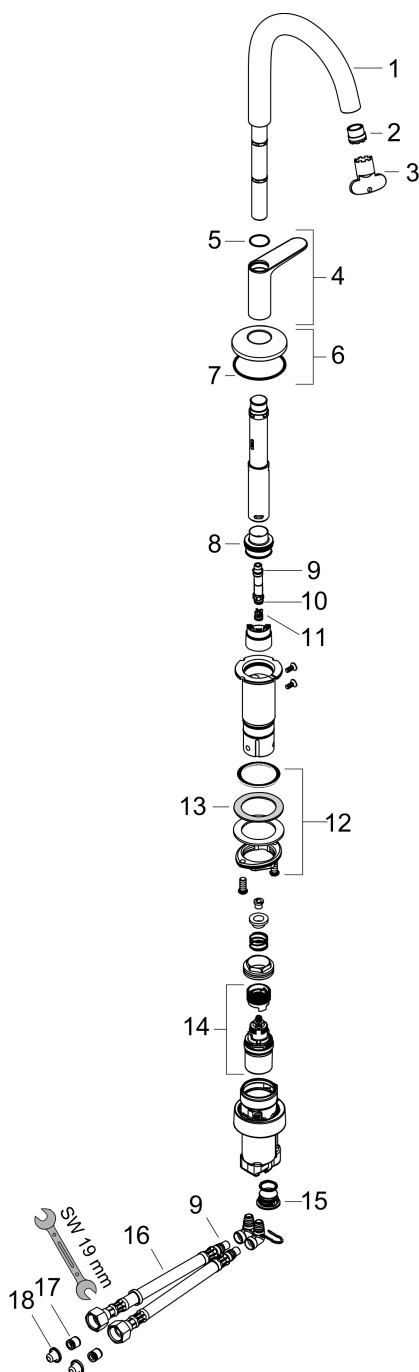

Merk AXOR
 Artikelnaam **AXOR One** wastafelmengkraan 140 Select met PushOpen afvoer
 Art.nr. 48010000
 Oppervlakte chroom
 Netto prijs 535,61 EUR

Product foto

Maat tekeningen

Kenmerken

- ComfortZone: 140
- voorsprong uitloop 122 mm
- uitloophoogte: 140 mm
- greepvariant: Select
- straalsoort: normale straal
- maximale doorstroomhoeveelheid bij 3 bar: 5 l/min
- Select kardoos met temperatuurregeling
- Select-knop aan/uit bediening
- push-open afvoergarnituur G 1 1/4
- materiaal afvoergarnituur: metaal
- koud water met de greep in de middenpositie, bespaart energie en kosten
- EU taxonomie: max 6l/min - draagt substantieel bij aan duurzaamheid

Technologie

Straalsoorten

Certificaat

Merk AXOR
Artikelnaam **AXOR One** wastafelmengkraan 140 Select met PushOpen afvoer
Art.nr. 48010000
Oppervlakte chroom
Netto prijs 535,61 EUR

Stroomschema

Merk	AXOR
Artikelnaam	AXOR One wastafelmengkraan 140 Select met PushOpen afvoer
Art.nr.	48010000
Oppervlakte	chromo
Netto prijs	535,61 EUR

Explosietekening voor bouwjaar: >02/26

Merk	AXOR
Artikelnaam	AXOR One wastafelmengkraan 140 Select met PushOpen afvoer
Art.nr.	48010000
Oppervlakte	chrom
Netto prijs	535,61 EUR

Onderdelen voor bouwjaar: >02/26

Pos	Beschrijving	Art.nr.	Prijs
1	uitloop compl.	94233000	95,16
2	perlator compl.	93118000	21,22
3	montagesleutel	98987000	8,01
4	greep	94238000	118,25
5	O-ring 17x1	94259000	3,12
6	rozet voor uitloop	93998000	34,01
7	O-Ring 46x2	98195000	3,12
8	O-ring 24x2,5	98145000	3,12
9	O-ring 7x1,5	98422000	3,12
10	O-ring 6x1,5	98107000	3,12
11	terugslagklep	93250000	26,73
12	schachtbevestigingsset compl. (Ø 32)	13961000	21,22
13	stelring	97548000	3,12
14	kardoes compl.	92529000	95,16
15	O-ring 14x2	98129000	3,12
16	aansluitslang 450 mm M8x0,75 G3/8	93405000	34,01
17	terugslagklep DW 10	96456000	8,01
18	zeefdichting	95291000	10,82
a	Afvoerplug Push-Open	50100000	61,94
b	schachtverlenging	13898000	66,87