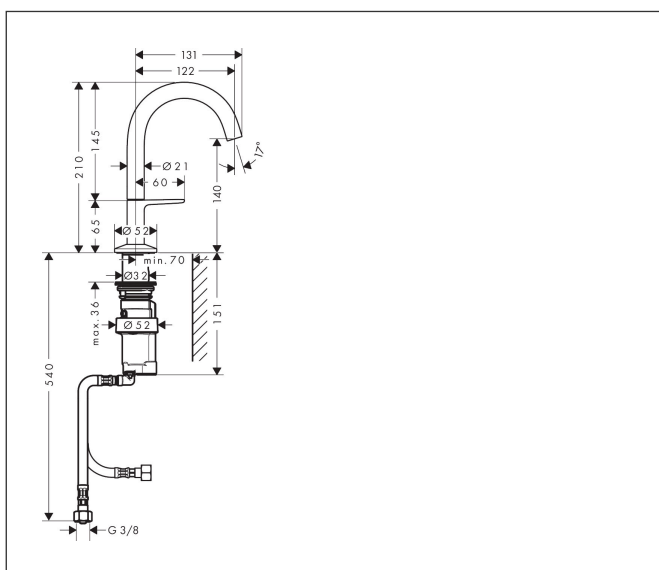

Merk AXOR
 Artikelnaam **AXOR One** wastafelmengkraan 140 Select met PushOpen afvoer
 Art.nr. 48010000
 Oppervlakte chroom
 Netto prijs 535,61 EUR

Product foto

Maat tekeningen

Kenmerken

- ComfortZone: 140
- voorsprong uitloop 122 mm
- uitloophoogte: 140 mm
- greepvariant: Select
- straalsoort: normale straal
- maximale doorstroomhoeveelheid bij 3 bar: 5 l/min
- Select kardoos met temperatuurregeling
- Select-knop aan/uit bediening
- push-open afvoergarnituur G 1 1/4
- materiaal afvoergarnituur: metaal
- koud water met de greep in de middenpositie, bespaart energie en kosten
- EU taxonomie: max 6l/min - draagt substantieel bij aan duurzaamheid

Technologie

Straalsoorten

Certificaat

Merk AXOR
Artikelnaam **AXOR One** wastafelmengkraan 140 Select met PushOpen afvoer
Art.nr. 48010000
Oppervlakte chroom
Netto prijs 535,61 EUR

Stroomschema

Merk	AXOR
Artikelnaam	AXOR One wastafelmengkraan 140 Select met PushOpen afvoer
Art.nr.	48010000
Oppervlakte	chromo
Netto prijs	535,61 EUR

Explosietekening voor bouwjaar: >02/26

Merk	AXOR
Artikelnaam	AXOR One wastafelmengkraan 140 Select met PushOpen afvoer
Art.nr.	48010000
Oppervlakte	chrom
Netto prijs	535,61 EUR

Onderdelen voor bouwjaar: >02/26

Pos	Beschrijving	Art.nr.	Prijs
1	uitloop compl.	94233000	95,16
2	perlator compl.	93118000	21,22
3	montagesleutel	98987000	8,01
4	greep	94238000	118,25
5	O-ring 17x1	94259000	3,12
6	rozet voor uitloop	93998000	34,01
7	O-Ring 46x2	98195000	3,12
8	O-ring 24x2,5	98145000	3,12
9	O-ring 7x1,5	98422000	3,12
10	O-ring 6x1,5	98107000	3,12
11	terugslagklep	93250000	26,73
12	schachtbevestigingsset compl. (Ø 32)	13961000	21,22
13	stelring	97548000	3,12
14	kardoes compl.	92529000	95,16
15	O-ring 14x2	98129000	3,12
16	aansluitslang 450 mm M8x0,75 G3/8	93405000	34,01
17	terugslagklep DW 10	96456000	8,01
18	zeefdichting	95291000	10,82
a	Afvoerplug Push-Open	50100000	61,94
b	schachtverlenging	13898000	66,87