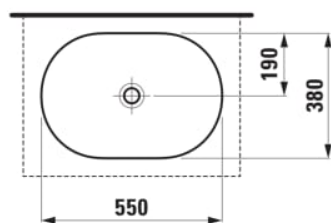

SAVOY

Waskom ovaal

AFMETINGEN

Lengte	550 mm
Breedte	380 mm
Hoogte	130 mm

KLEUR EN AFWERKING

000 Wit

OPTIES

109 - zonder kraangat

Aantal bevestigingspunten : 2

Back glazed

Bevestigingsset : Inclusief

Gepolijste voet tussen de kast en wastafel

Innerlijke vorm : 4 - Oval

Kraangat configuratie : Zonder kraangat

Materiaal : Keramiek

Netto gewicht / kg : 10,4

Positie waskom : Centraal

Type installatie : Kom

Type overloop : Standaard

Vorm : Oval

TECHNISCHE TEKENINGEN

TE COMBINEREN MET

Wastafelblad 805x504,
cutout in het midden,
80mm dik, incl. 2
montagebeugels

H419101151...1

Wastafelblad 805x504,
cutout in het midden en
kraangat, 80mm dik, incl. 2
montagebeugels

H419105151...1

Wastafelblad 1005x505,
cutout in het midden,
80mm dik, incl. 2
montagebeugels

H419111151...1

Wastafelblad 1005x505,
cutout in het midden en
kraangat, 80mm dik, incl. 2
montagebeugels