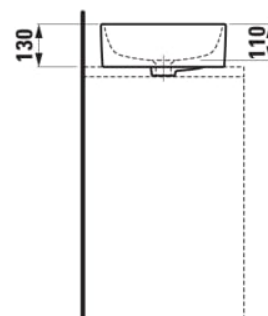

TECHNISCHE TEKENINGEN