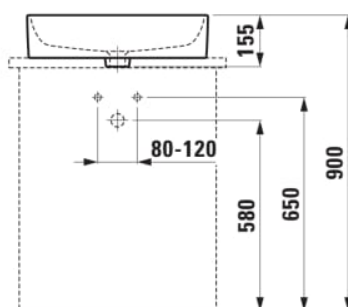

TECHNISCHE TEKENINGEN