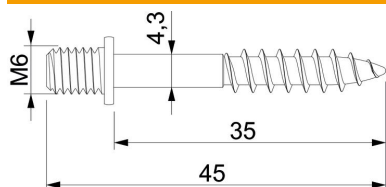

## Schroefplug met M6-schroefdraad

Artikelnummer: 3133036

- Met houtschroefdraadschacht en schroefdraad M6

St	Staal
G	galvanisch verzinkt

### Stamgegevens

Artikelnummer	3133036
Type	985 M6 35
Omschrijving 1	Schroefpin
Fabrikant	OBO
Dimensie	M6x35mm
Materiaal	Staal
Oppervlak	galvanisch verzinkt
Oppervlakenorm	EN ISO 19598 / EN ISO 4042
Kleinste verkoop-eenheid	100
Eenheid van hoeveelheid	Stuk
Gewicht	0,533 kg
Eenheid gewicht	kg/100 st.

### Afmetingen

Lengte	35 mm
Maat D	4,3 mm
Afmeting G	M6 mm
Maat L	45 mm
Maat L1	35 mm

### Technische gegevens

Gehard	nee
Kopvorm	Overige
Schachtdiameter	4,3 mm
Schroefstelsel	Overige
Dubbele schroefdraad	nee