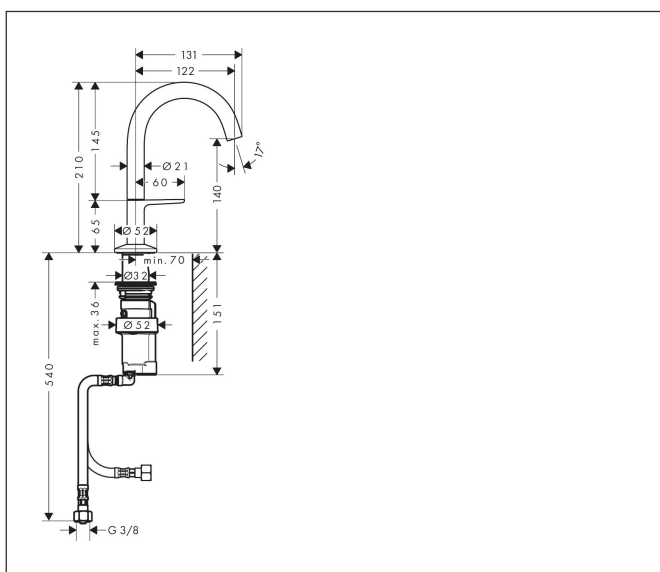

Merk AXOR
 Artikelnaam **AXOR One** wastafelmengkraan 140 Select met PushOpen afvoer
 Art.nr. 48010670
 Oppervlakte mat zwart
 Netto prijs 749,95 EUR

Product foto

Kenmerken

- ComfortZone: 140
- voorsprong uitloop 122 mm
- uitloophoogte: 140 mm
- greepvariant: Select
- straalsoort: normale straal
- maximale doorstroomhoeveelheid bij 3 bar: 5 l/min
- Select kardoos met temperatuurregeling
- Select-knop aan/uit bediening
- push-open afvoergarnituur G 1 1/4
- materiaal afvoergarnituur: metaal
- koud water met de greep in de middenpositie, bespaart energie en kosten
- EU taxonomie: max 6l/min - draagt substantieel bij aan duurzaamheid

Maat tekeningen

Technologie

Straalsoorten

Merk AXOR
Artikelnaam **AXOR One** wastafelmengkraan 140 Select met PushOpen afvoer
Art.nr. 48010670
Oppervlakte mat zwart
Netto prijs 749,95 EUR

Stroomschema

Merk	AXOR
Artikelnaam	AXOR One wastafelmengkraan 140 Select met PushOpen afvoer
Art.nr.	48010670
Oppervlakte	mat zwart
Netto prijs	749,95 EUR

Explosietekening voor bouwjaar: >02/26

Merk	AXOR
Artikelnaam	AXOR One wastafelmengkraan 140 Select met PushOpen afvoer
Art.nr.	48010670
Oppervlakte	mat zwart
Netto prijs	749,95 EUR

Onderdelen voor bouwjaar: >02/26

Pos	Beschrijving	Art.nr.	Prijs
1	uitloop compl.	94233670	142,79
2	perlator compl.	93118000	21,22
3	montagesleutel	98987000	8,01
4	greep	94238670	177,42
5	O-ring 17x1	94259000	3,12
6	rozet voor uitloop	93998670	51,06
7	O-Ring 46x2	98195000	3,12
8	O-ring 24x2,5	98145000	3,12
9	O-ring 7x1,5	98422000	3,12
10	O-ring 6x1,5	98107000	3,12
11	terugslagklep	93250000	26,73
12	schachtbevestigingsset compl. (Ø 32)	13961000	21,22
13	stelring	97548000	3,12
14	kardoes compl.	92529000	95,16
15	O-ring 14x2	98129000	3,12
16	aansluitslang 450 mm M8x0,75 G3/8	93405000	34,01
17	terugslagklep DW 10	96456000	8,01
18	zeefdichting	95291000	10,82
a	Afvoerplug Push-Open	50100670	98,50
b	schachtverlenging	13898000	66,87