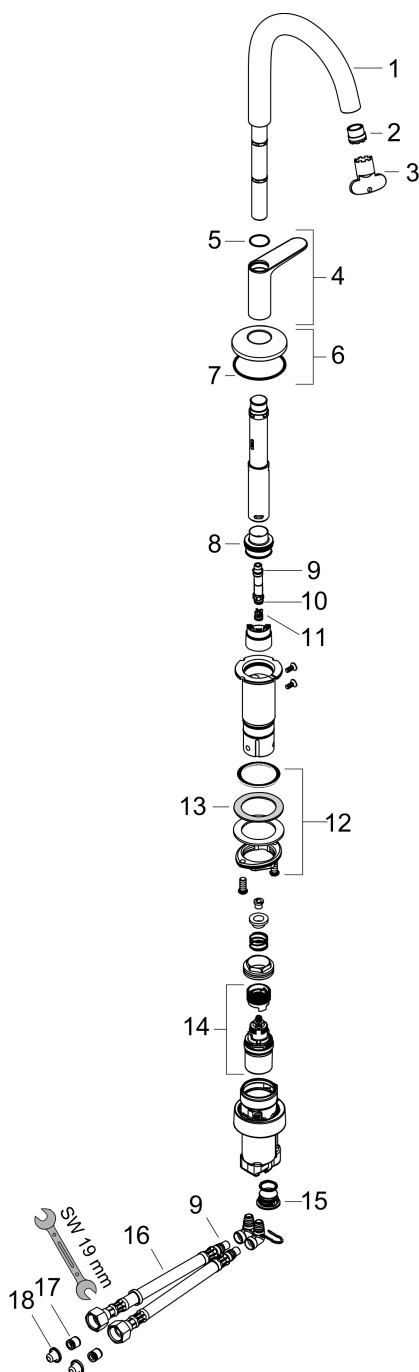

Merk AXOR
 Artikelnaam **AXOR One** wastafelmengkraan 140 Select met PushOpen afvoer
 Art.nr. 48010670
 Oppervlakte mat zwart
 Netto prijs 749,95 EUR

Product foto

Kenmerken

- ComfortZone: 140
- voorsprong uitloop 122 mm
- uitloophoogte: 140 mm
- greepvariant: Select
- straalsoort: normale straal
- maximale doorstroomhoeveelheid bij 3 bar: 5 l/min
- Select kardoos met temperatuurregeling
- Select-knop aan/uit bediening
- push-open afvoergarnituur G 1 1/4
- materiaal afvoergarnituur: metaal
- koud water met de greep in de middenpositie, bespaart energie en kosten
- EU taxonomie: max 6l/min - draagt substantieel bij aan duurzaamheid

Maat tekeningen

Technologie

Straalsoorten

Merk AXOR
Artikelnaam **AXOR One** wastafelmengkraan 140 Select met PushOpen afvoer
Art.nr. 48010670
Oppervlakte mat zwart
Netto prijs 749,95 EUR

Stroomschema

Merk	AXOR
Artikelnaam	AXOR One wastafelmengkraan 140 Select met PushOpen afvoer
Art.nr.	48010670
Oppervlakte	mat zwart
Netto prijs	749,95 EUR

Explosietekening voor bouwjaar: >02/26

Merk	AXOR
Artikelnaam	AXOR One wastafelmengkraan 140 Select met PushOpen afvoer
Art.nr.	48010670
Oppervlakte	mat zwart
Netto prijs	749,95 EUR

Onderdelen voor bouwjaar: >02/26

Pos	Beschrijving	Art.nr.	Prijs
1	uitloop compl.	94233670	142,79
2	perlator compl.	93118000	21,22
3	montagesleutel	98987000	8,01
4	greep	94238670	177,42
5	O-ring 17x1	94259000	3,12
6	rozet voor uitloop	93998670	51,06
7	O-Ring 46x2	98195000	3,12
8	O-ring 24x2,5	98145000	3,12
9	O-ring 7x1,5	98422000	3,12
10	O-ring 6x1,5	98107000	3,12
11	terugslagklep	93250000	26,73
12	schachtbevestigingsset compl. (Ø 32)	13961000	21,22
13	stelring	97548000	3,12
14	kardoes compl.	92529000	95,16
15	O-ring 14x2	98129000	3,12
16	aansluitslang 450 mm M8x0,75 G3/8	93405000	34,01
17	terugslagklep DW 10	96456000	8,01
18	zeefdichting	95291000	10,82
a	Afvoerplug Push-Open	50100670	98,50
b	schachtverlenging	13898000	66,87